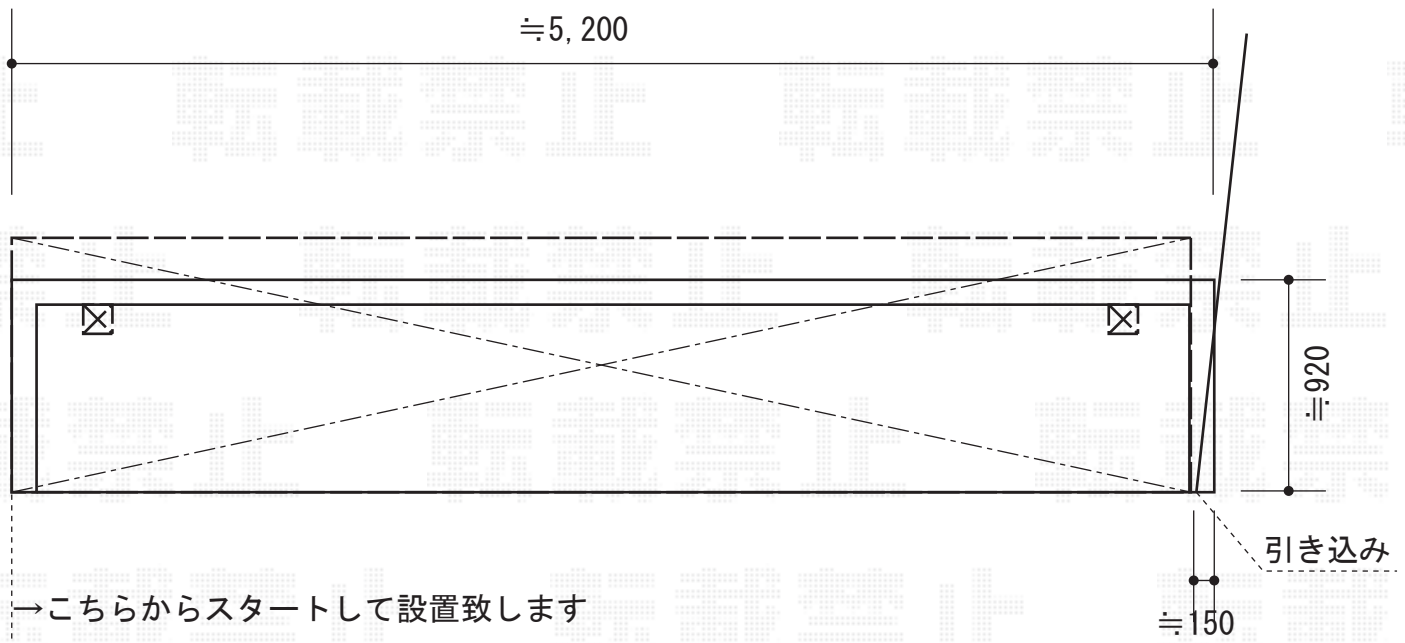

ライザーテラスII R型 屋根タイプ 単体 積雪～20cm対応

トステム ライザーテラスII R型 屋根タイプ 単体
間口=メートル5000 (柱芯々4,800mm 屋根幅5,020mm)
出幅=4尺 (1,185mm)
色：シャイングレー
屋根材：ポリカーボネート (クリアマット・すりガラス調)
柱仕様：柱奥行移動タイプ (柱2本)
施工方法：上止め仕様
柱固定部品仕様：中間用×2

現場状況や作図制限により概略図の内容と多少の違いが生じることがございます。
施工時は、現場優先とさせて頂きたく思いますので、お立会い頂き、
最終のご指示のほど、何卒、宜しくお願い致します。