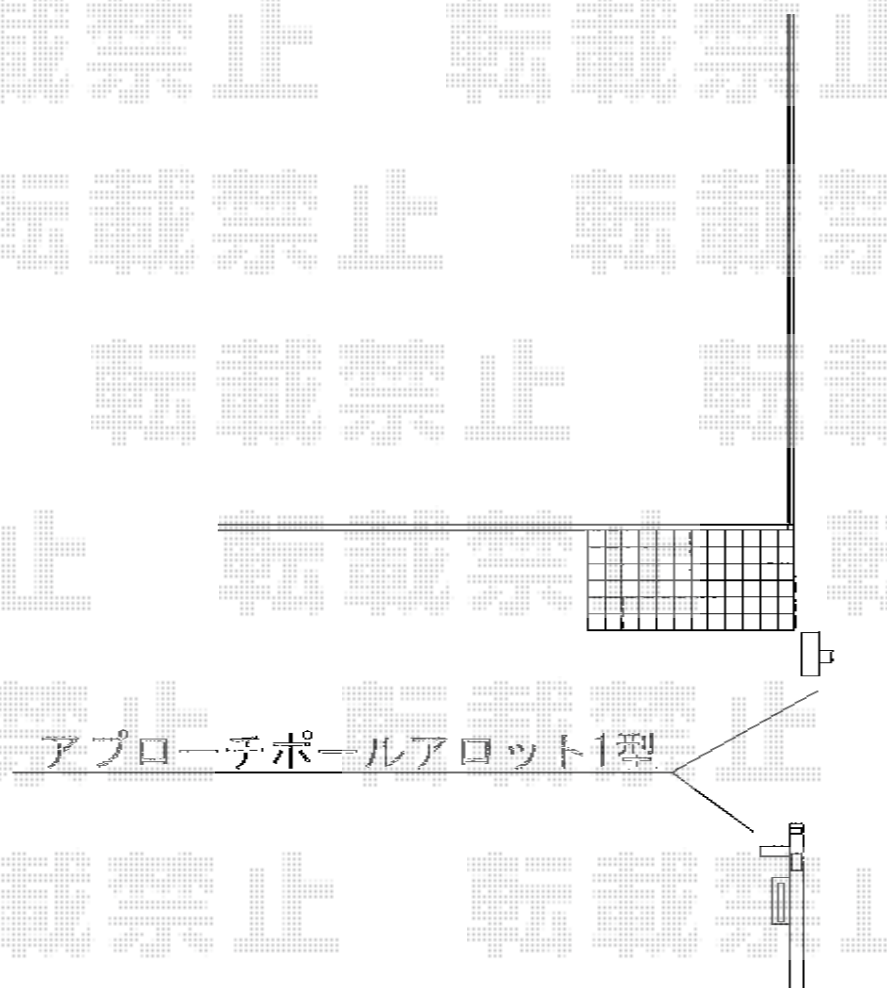

## アプローチポールアロット1型

### TOEX アプローチポールアロット1型

ポール：（シャイングレー）

1型用支柱キャップ：（シャイングレー）

照明：LEDブラケット LPK-8型（シャイングレー）

ポスト：スリム縦型ポスト（錠無し） 前入れ後取り出し（シャイングレー）

サイン：BS-2型（シャイングレー）

インターホン：別途

現場状況や作図制限により概略図の内容と多少の違いが生じることがございます。  
施工時は、現場優先とさせて頂きたく思いますので、お立会い頂き、  
最終のご指示のほど、何卒、宜しくお願い致します。