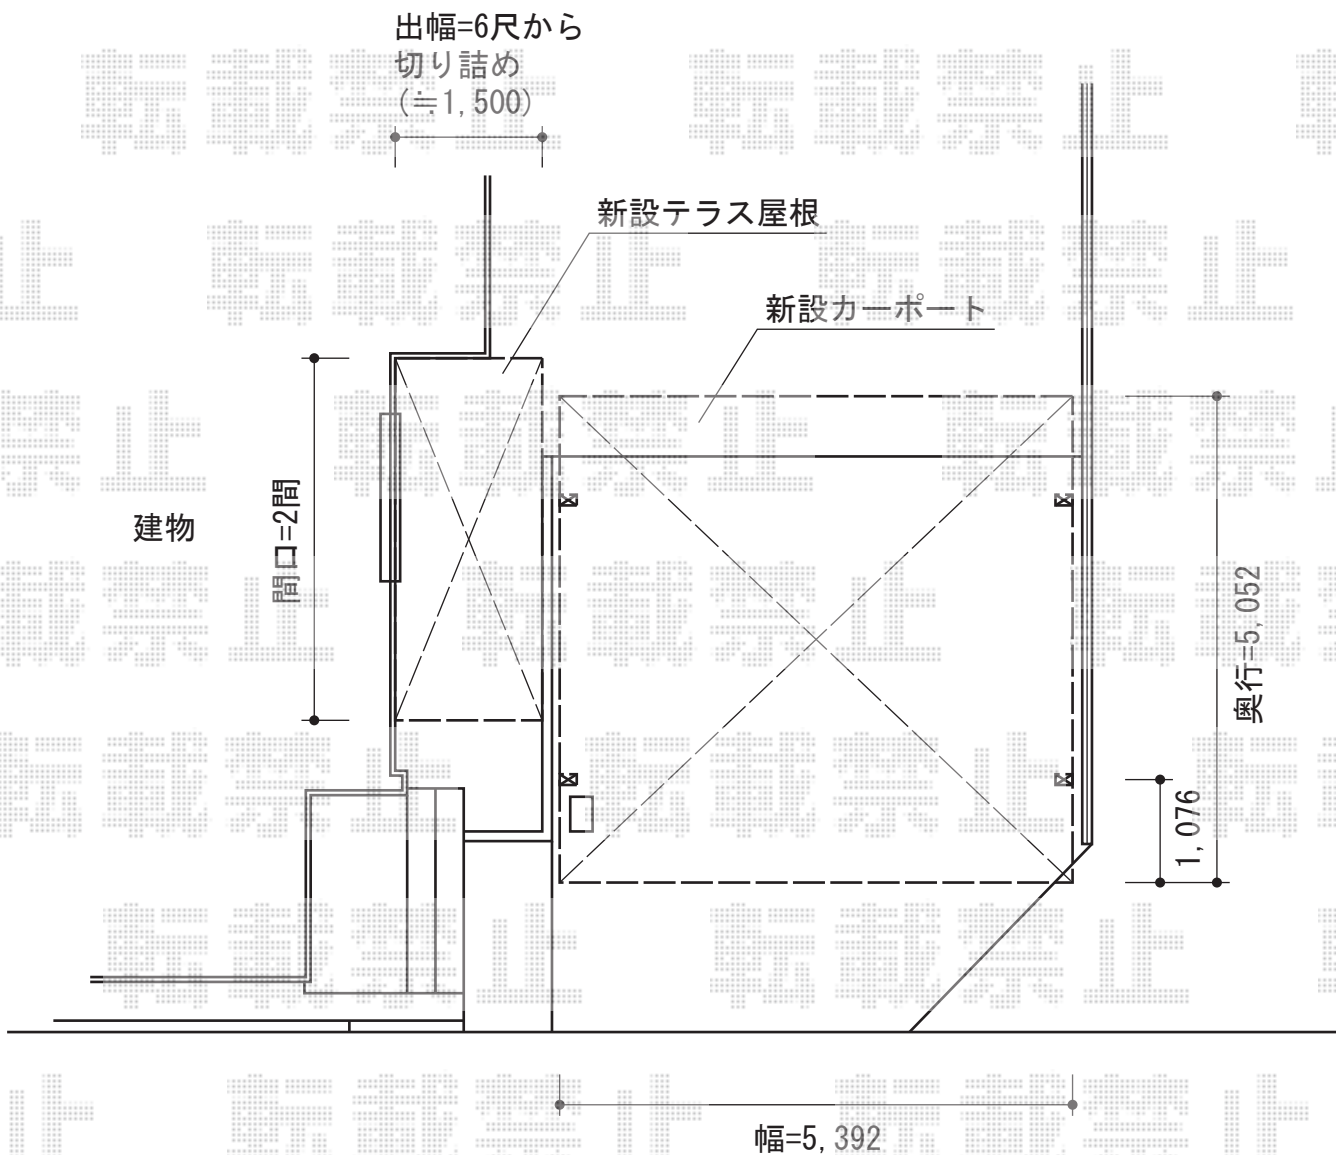

テラス屋根・カーポート

YKK AP レイナツインポート 積雪~20cm対応
 幅=5,392mm
 奥行=5,052mm
 色：プラチナステン
 屋根材：熱線遮断ポリカーボネート（アースブルーマット調）
 柱仕様：ハイルーフ柱仕様（有効高 約2,355mm）

TOEX Gルーフ テラスタイプ 単体仕様 積雪~20cm対応
 間口=2.0間（垂木掛け外寸3,711mm フレーム芯々寸4,000mm）
 出幅=6尺（躯体~雨樋芯1,800mm）
 色：バロックチーク
 屋根材：ポリカーボネート（クリアマット・すりガラス調）
 柱仕様：H29

トステム ライザーテラスII 吊り下げ物干し ロング 2本入
 色：シャイングレー
 数量：1セット

現場状況や作図制限により概略図の内容と多少の違いが生じることがございます。
 施工時は、現場優先とさせて頂きたく思いますので、お立会い頂き、
 最終のご指示のほど、何卒、宜しくお願い致します。

EX-SHOP
[HTTP://WWW.EX-SHOP.NET](http://www.ex-shop.net)