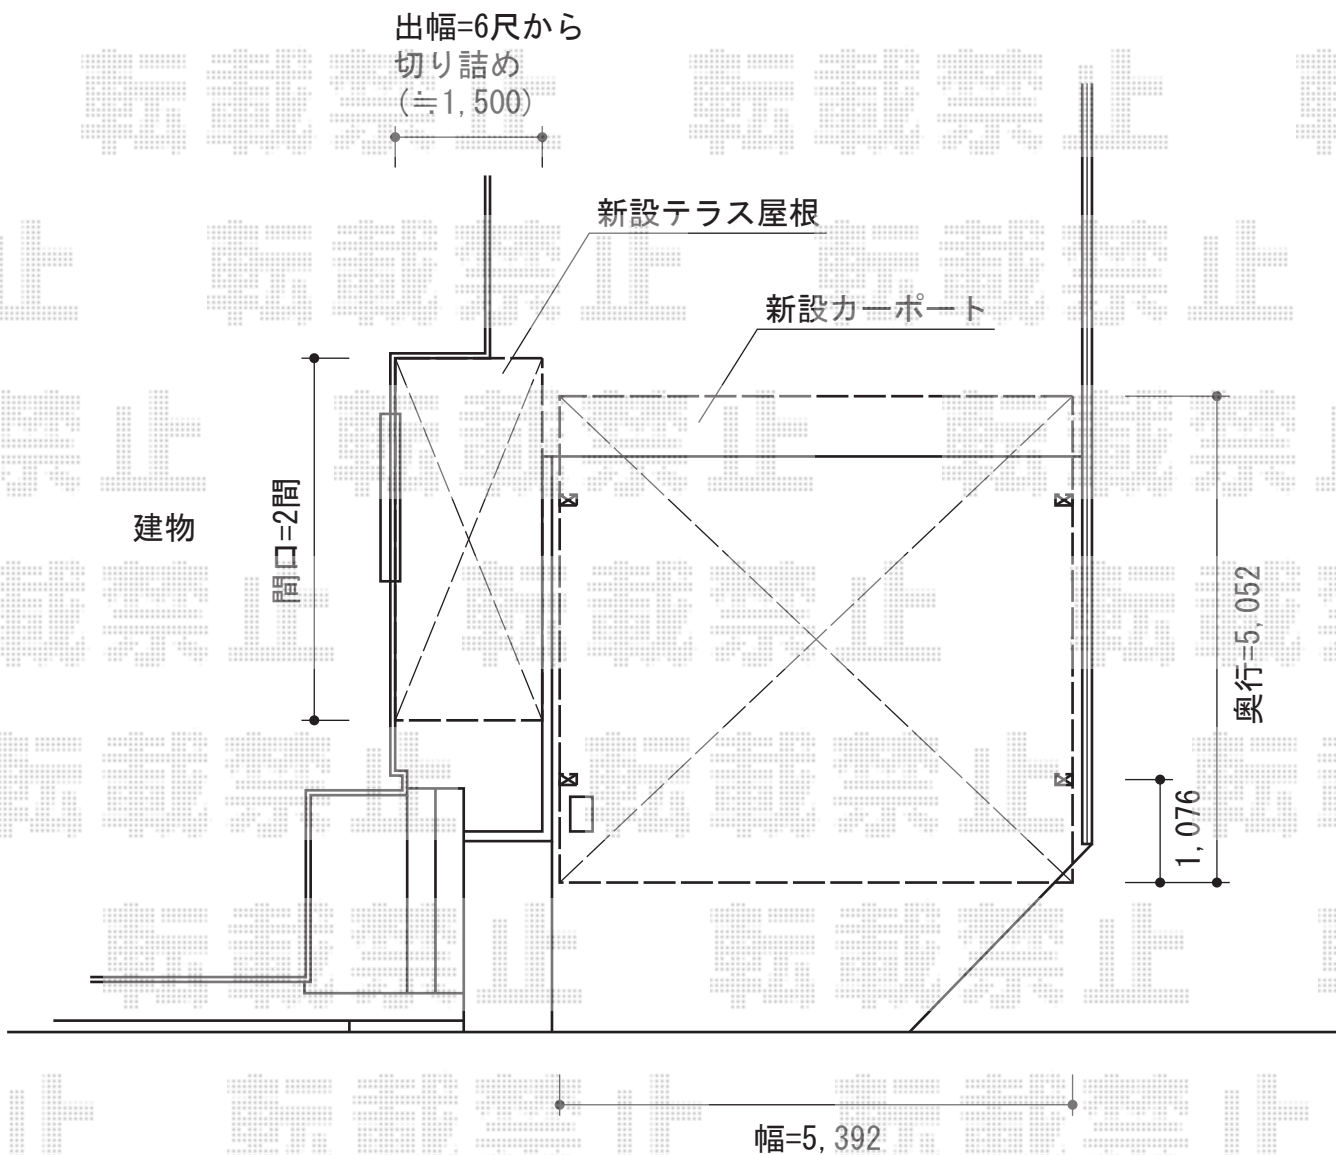

テラス屋根・カーポート

YKK AP レイナツインポート 積雪~20cm対応

幅=5,392mm

奥行=5,052mm

色：プラチナステン

屋根材：熱線遮断ポリカーボネート（アースブルーマット調）

柱仕様：ハイルーフ柱仕様（有効高 約2,355mm）

TOEX Gルーフ テラスタイプ 単体仕様 積雪~20cm対応

間口=2.0間（垂木掛け外寸3,711mm フレーム芯々寸4,000mm）

出幅=6尺（躯体~雨樋桁芯1,800mm）

色：バロックチーク

屋根材：ポリカーボネート（クリアマット・すりガラス調）

柱仕様：H29

トステム ライザーテラスII 吊り下げ物干し ロング 2本入

色：シャイングレー

数量：1セット