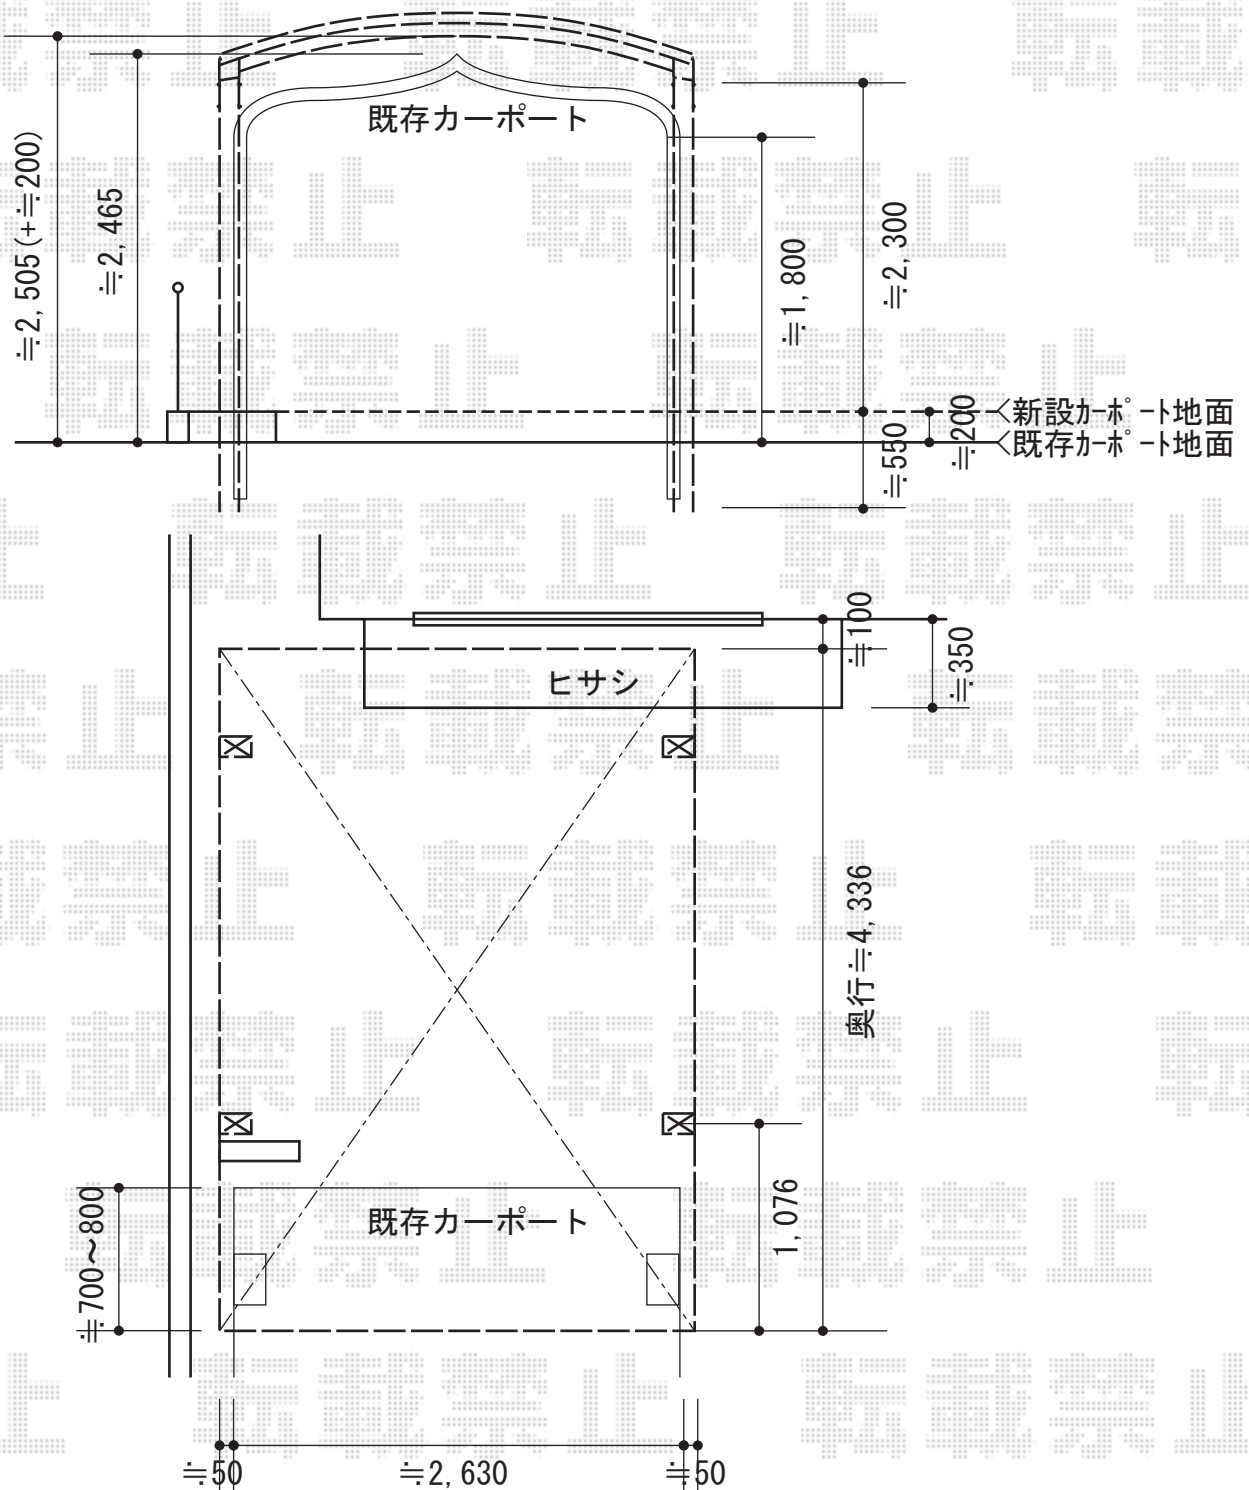

# レイナワンポート 積雪~20cm対応

## YKK AP レйнаワンポート 積雪~20cm対応

幅=2,738mm

奥行=5,052mm

色：プラチナステン

屋根材：熱線遮断ポリカーボネート（アースブルーマット調）

柱仕様：ハイルフ柱仕様（有効高 約2,355mm）

現場状況や作図制限により概略図の内容と多少の違いが生じることがございます。  
 施工時は、現場優先とさせて頂きたく思いますので、お立会い頂き、  
 最終のご指示のほど、何卒、宜しくお願い致します。