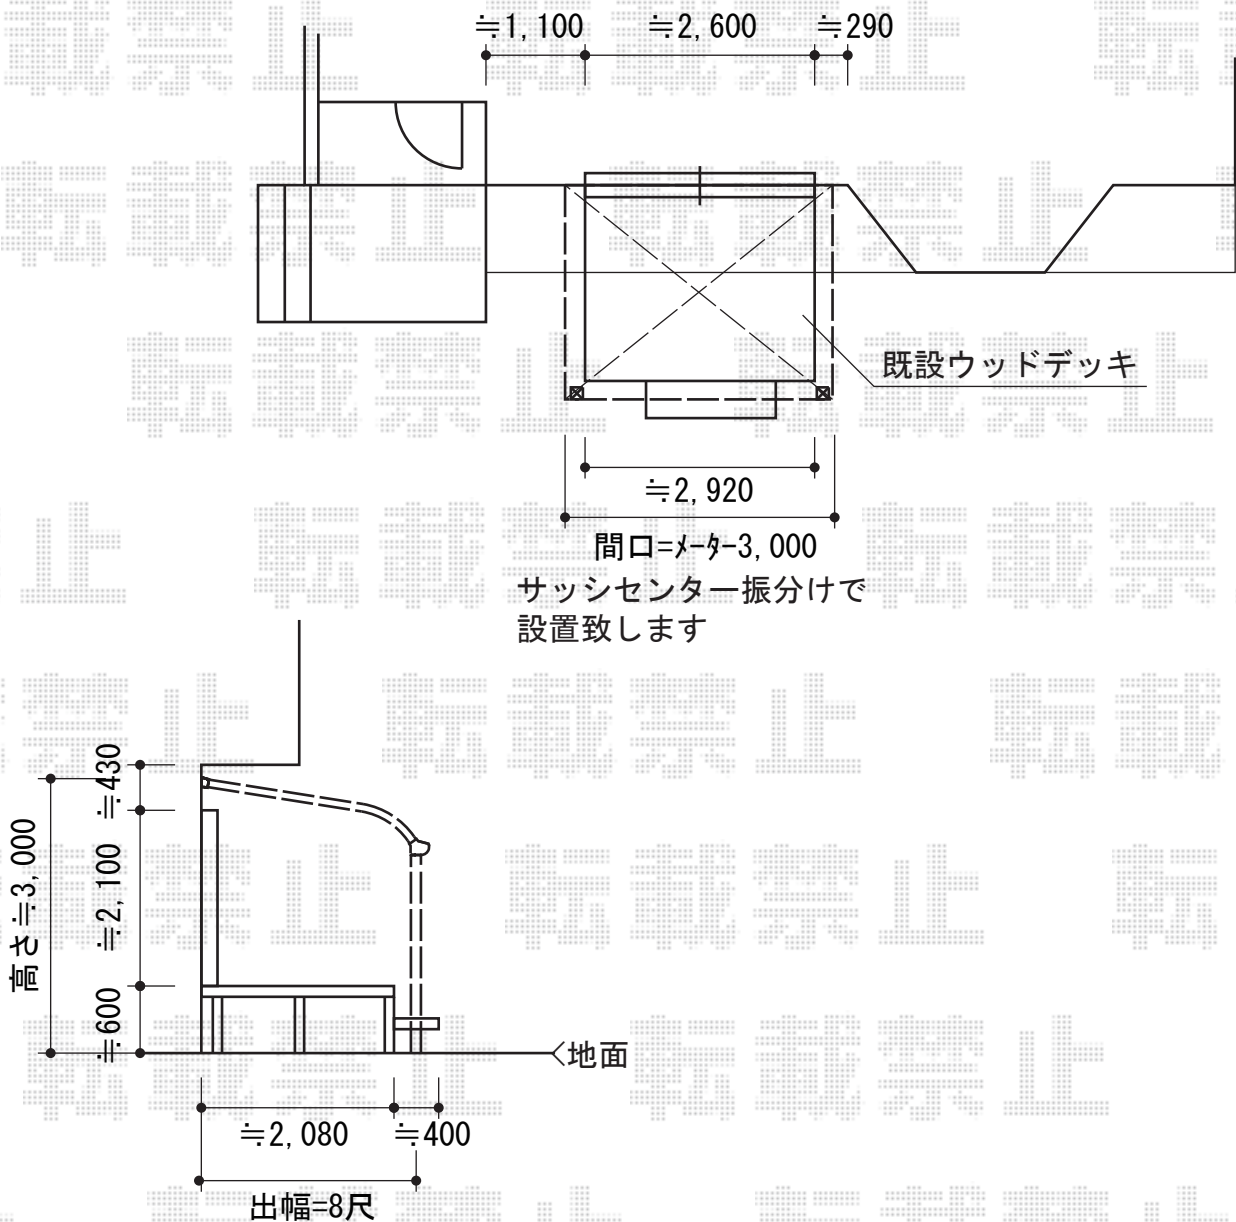

ライザーテラスII R型 テラスタイプ 単体 積雪～20cm対応

トステム ライザーテラスII R型 テラスタイプ 単体 積雪～20cm対応
 間口=メーター3,000 (柱芯々2,800mm 屋根幅3,020mm)
 出幅=8尺 (2,385mm)
 色：ホワイト
 屋根材：ポリカーボネート (ブルースモーク)
 柱仕様：柱位置固定タイプ (柱2本)
 施工方法：上止め仕様

トステム 吊り下げ物干し ワイド 標準 2本入
 色：ホワイト
 数量：1セット

トステム ライザーテラスII 屋根材ホルダー
 仕様：メーター 3本入
 色：ホワイト
 数量：1セット

現場状況や作図制限により概略図の内容と多少の違いが生じることがございます。
 施工時は、現場優先とさせて頂きたく思いますので、お立会い頂き、
 最終のご指示のほど、何卒、宜しくお願い致します。

EX-SHOP
[HTTP://WWW.EX-SHOP.NET](http://www.ex-shop.net)