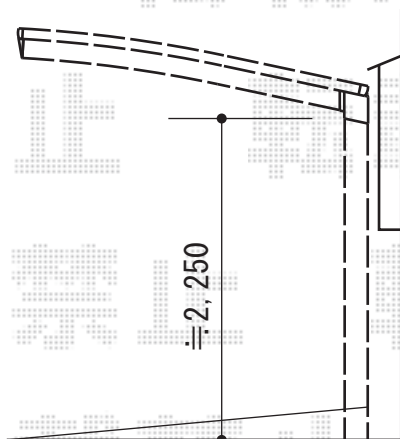

プレシオサポート 積雪～20cm対応

幅=1,950/2,101

Value Select プレシオサポート 積雪～20cm対応

幅=2,400mm

奥行=5,052mm

色：チャコールブラック

屋根材：熱線遮断ポリカーボネート（スカイブルーマット調）

柱仕様：ハイルーフ柱仕様（有効高 約2,250mm）