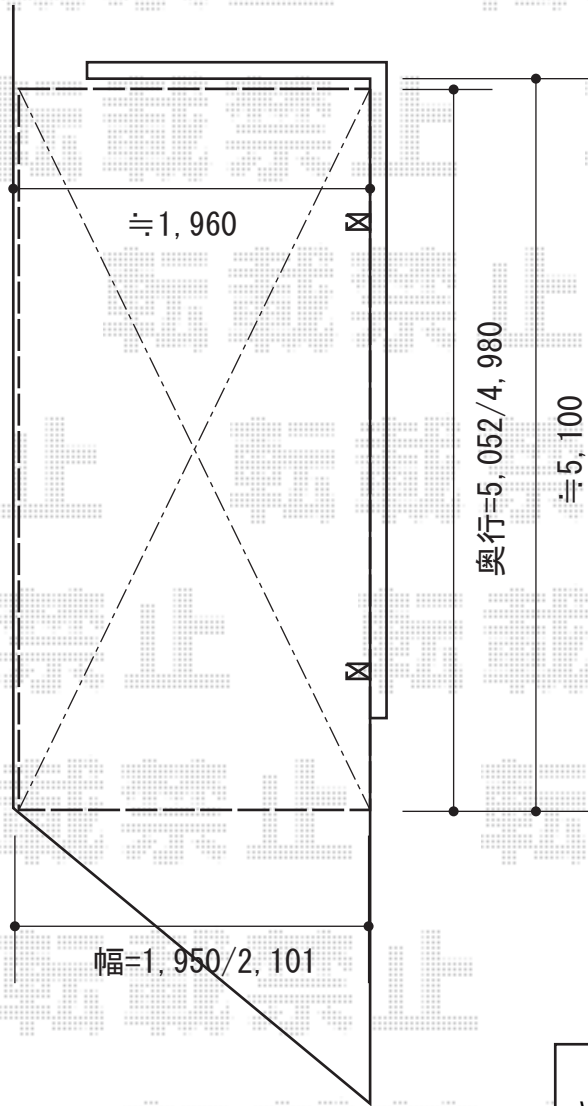

プレシオサポート 積雪～20cm対応

幅=1,950/2,101

Value Select プレシオサポート 積雪～20cm対応

幅=2,400mm

奥行=5,052mm

色：チャコールブラック

屋根材：熱線遮断ポリカーボネート（スカイブルーマット調）

柱仕様：ハイルーフ柱仕様（有効高 約2,250mm）

現場状況や作図制限により概略図の内容と多少の違いが生じることがございます。
施工時は、現場優先とさせて頂きたく思いますので、お立会い頂き、
最終のご指示のほど、何卒、宜しくお願い致します。

EX-SHOP
HTTP://WWW.EX-SHOP.NET

担当：岡本

全ての著作権は、エクスショップに帰属します。当社とのお取引目的外の使用・複製・転載禁止となっております。