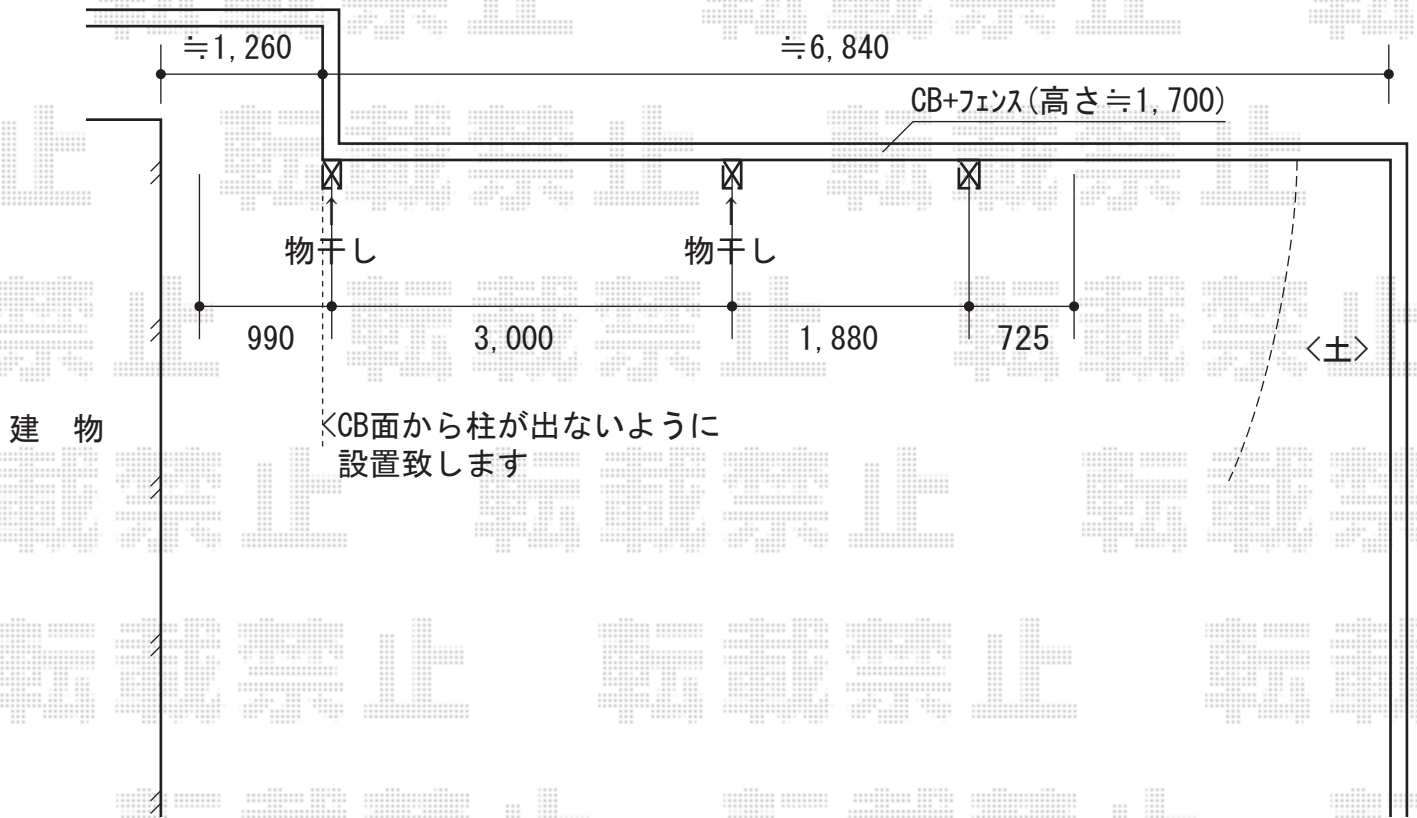

カーブポートシグマIII 延長 積雪~30cm対応

トステム カーブポートシグマIII 延長 積雪~30cm対応
幅=2,401mm
奥行=7,098mm
色：シャイングレー
屋根材：ガリレポリカ（クリアマット・すりガラス調）
柱仕様：標準柱仕様（有効高 約1,800mm）

トステム 収納式物干し ロングタイプ 2本入
色：シャイングレー

現場状況や作図制限により概略図の内容と多少の違いが生じることがございます。
施工時は、現場優先とさせていただきますので、お立会い頂き、
最終のご指示のほど、何卒、宜しくお願い致します。