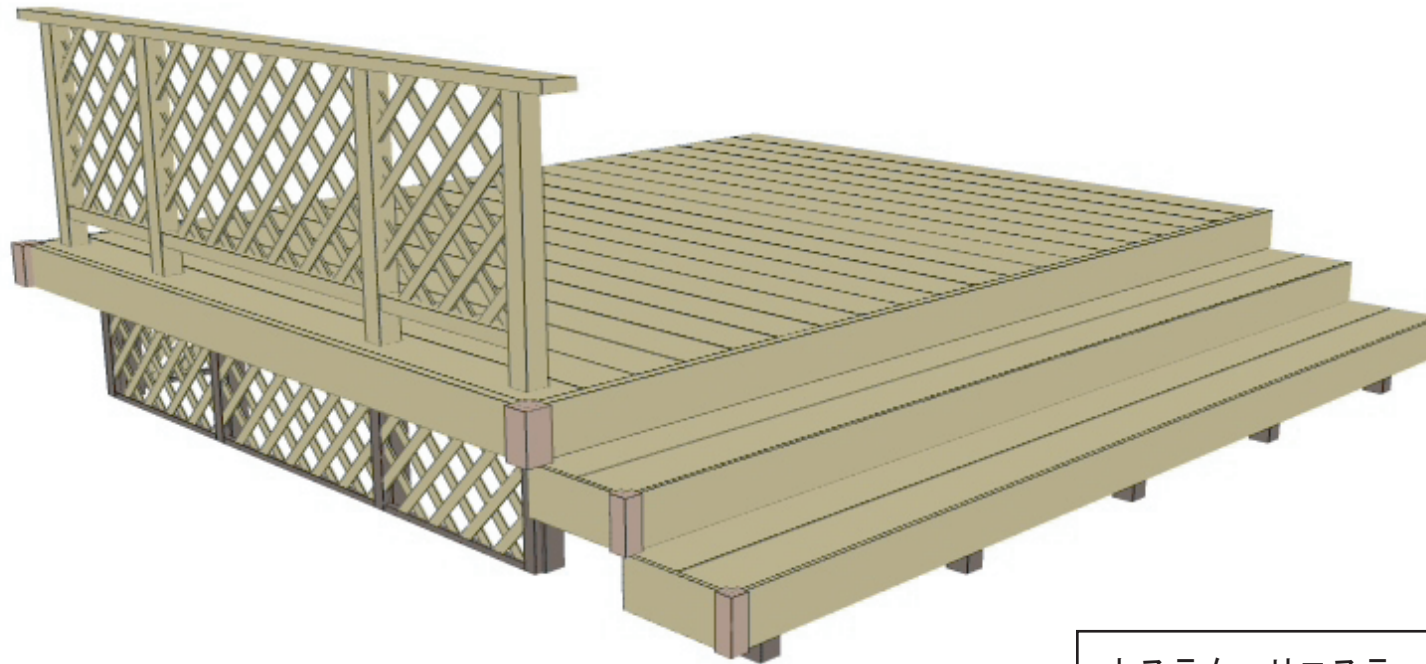

リコステージII 単体+デッキフェンス

トステム デッキフェンス

本体1枚 (W×H) = (750×800mm) × 2

本体1枚 (W×H) = (1,200×800mm) × 1

主柱：T-8×4

パネル仕様：フラットラチスパネル（粗目）

色：ライトベージュ

トステム リコステージII 単体

間口=2.0間 (3,660mm)

出幅=9尺 (2,733mm)

色：ライトベージュ

床板：標準(溝なし)/縦貼り

幕板：幕板A (厚)

束柱：束柱B (400~550mm)

オプション：【正面無し】床下化粧材

オプション：正面リードデッキ2段床板2枚幅