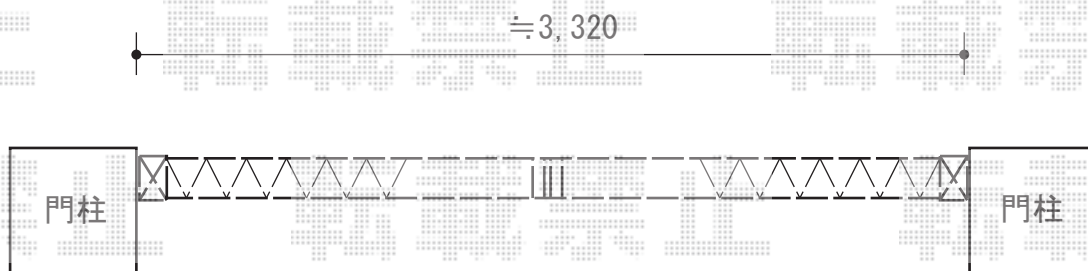

トリップゲート PB型 ノンレール 両開き

Value Select トリップゲート PB型 ノンレール 両開き
開口幅=3,556mm
全幅=3,656mm
たたみ幅=241×2mm
高さ=1,200mm
色：ブロンズ
キャスター数：2箇所
落棒数：2本

現場状況や作図制限により概略図の内容と多少の違いが生じることがございます。
施工時は、現場優先とさせて頂きたく思いますので、お立会い頂き、
最終のご指示のほど、何卒、宜しくお願い致します。