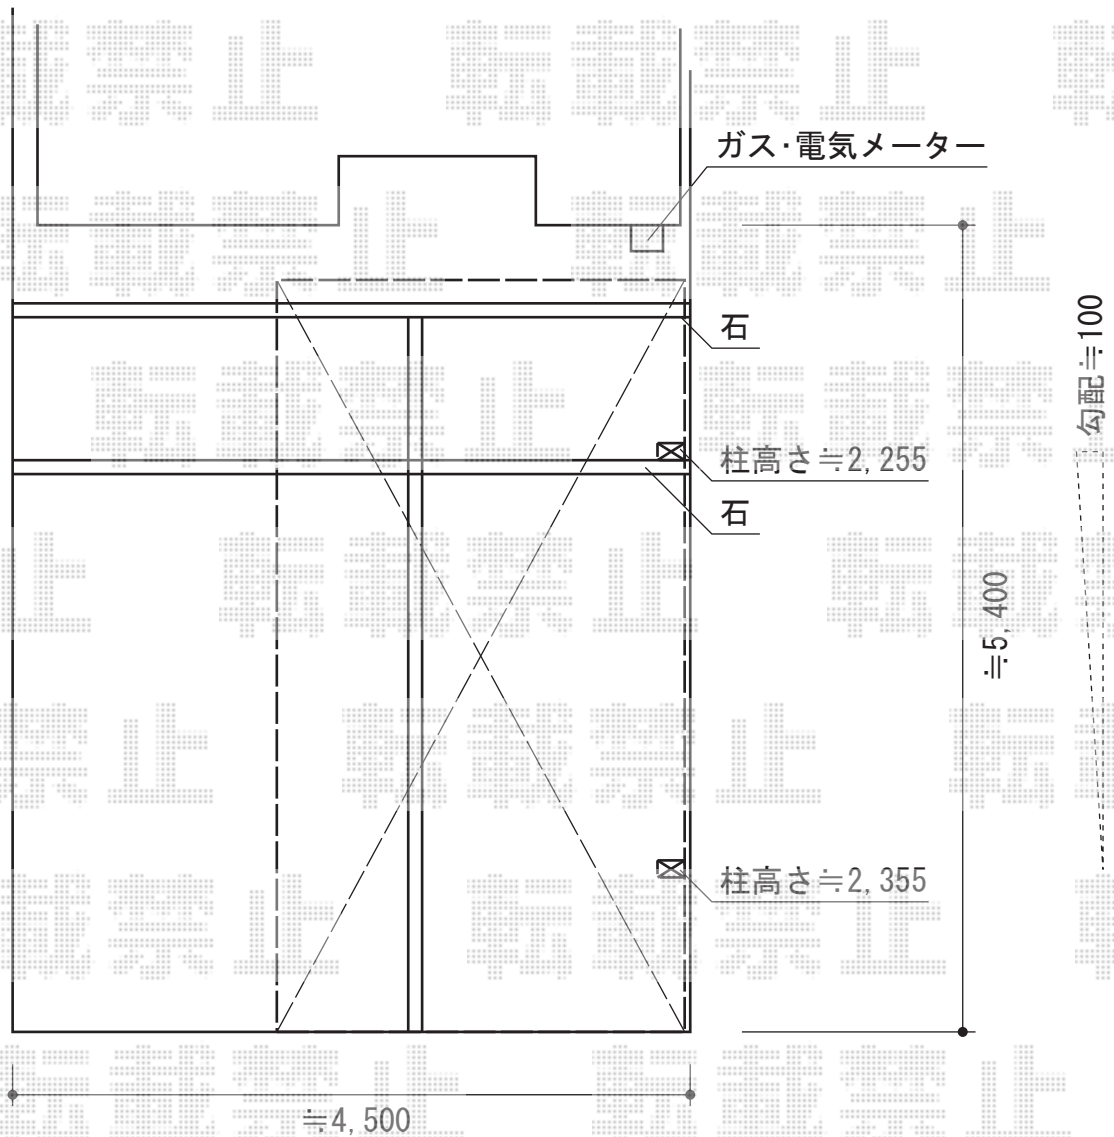

レイナポート 積雪～20cm対応

YKK AP レイナポート 積雪～20cm対応
幅=2,700mm
奥行=5,052mm
色：カームブラック
屋根材：ポリカーボネート（トーマイマツト）
柱仕様：ハイルーフ柱仕様（有効高 約2,355mm）

現場状況や作図制限により概略図の内容と多少の違いが生じることがございます。
施工時は、現場優先とさせて頂きたく思いますので、お立会い頂き、
最終のご指示のほど、何卒、宜しくお願い致します。