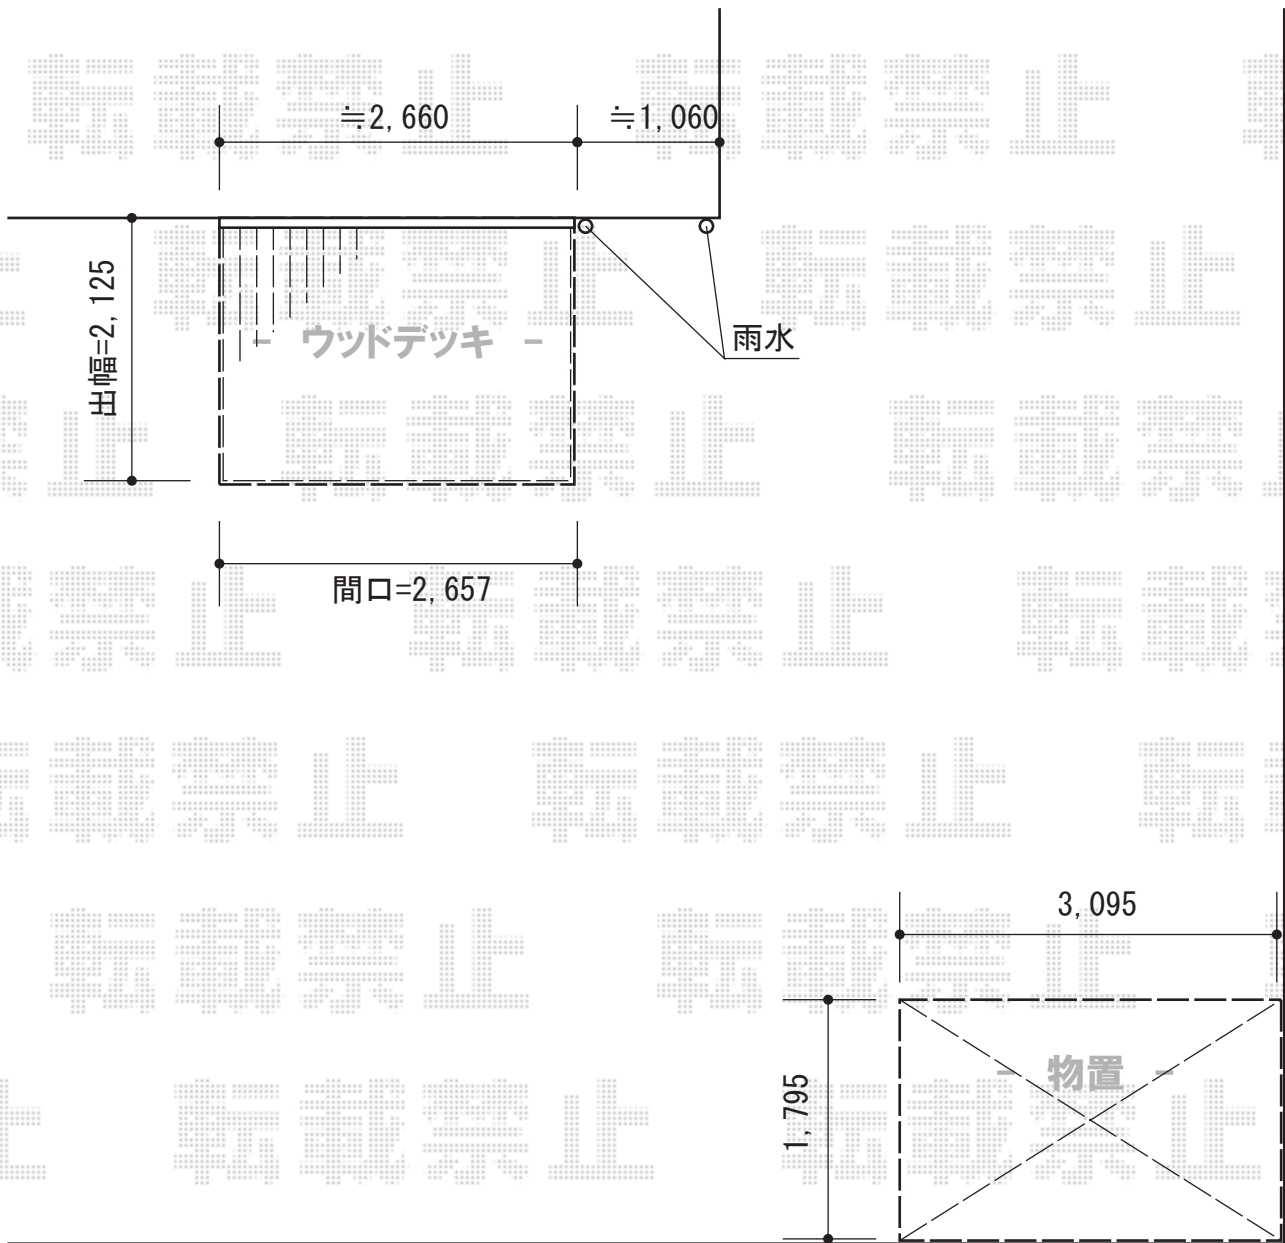

# リウッドデッキ 200 単体

YKK AP リウッドデッキ 200 単体

間口=1.5間 (2,651mm)

出幅=7尺 (2,120mm)

色：床板/ホワイトブラウン 束柱/プラチナステン

床板：縦貼り 束柱：Tタイプ (400~500mm)

YKK AP リウッドデッキ 200 リウッドステップ5型 Tタイプ(2段用)

色：ホワイトブラウン

タクボ物置 TP-3015 Mr. ストックマンプラスアルファ 一般型

間口=3,095mm

奥行=1,795mm

高さ=2,110mm

色：トロピカルオレンジ

屋根タイプ：標準型

耐荷重タイプ：一般型

現場状況や作図制限により概略図の内容と多少の違いが生じることがございます。