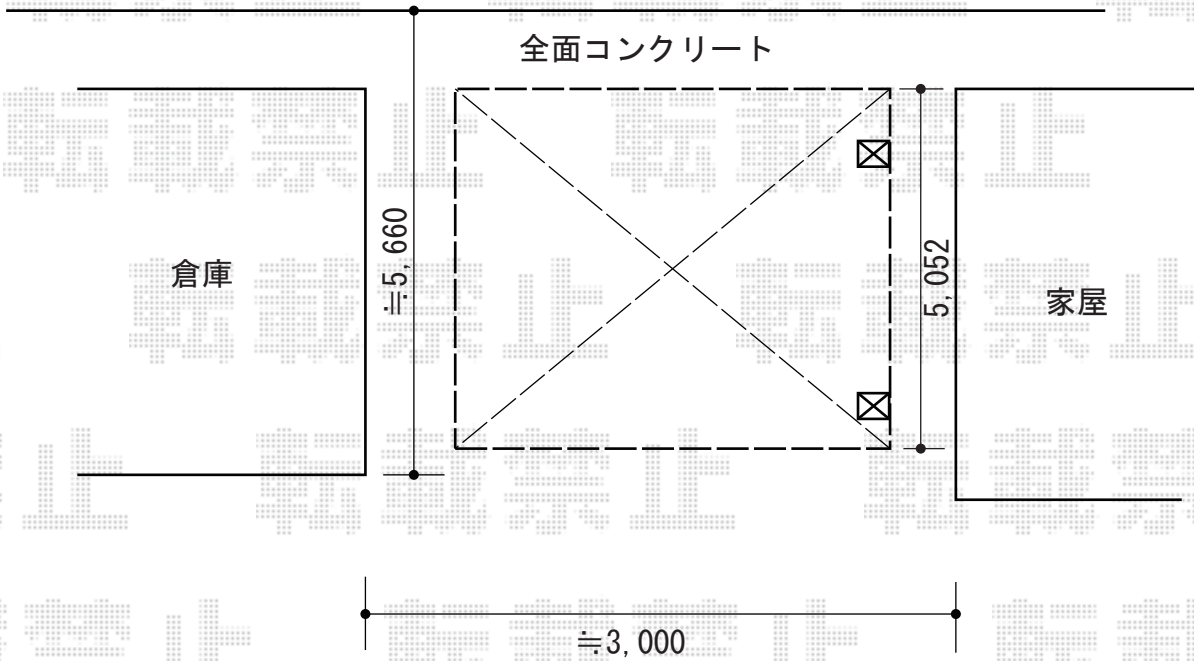

レイナポート 積雪～20cm対応

YKK AP レイナポート 積雪～20cm対応

幅=2,700mm

奥行=5,052mm

色：プラチナステン

屋根材：熱線遮断ポリカーボネート（アースブルーマット調）

柱仕様：標準柱仕様（有効高 約2,000mm）

現場状況や作図制限により概略図の内容と多少の違いが生じることがございます。
施工時は、現場優先とさせて頂きたく思いますので、お立会い頂き、
最終のご指示のほど、何卒、宜しくお願い致します。