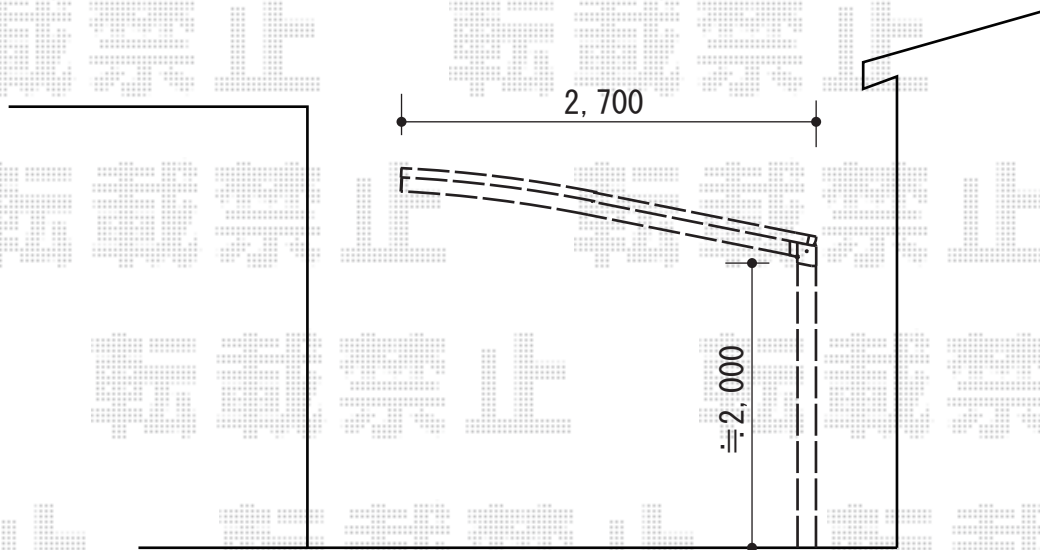

レイナポート 積雪～20cm対応

YKK AP レイナポート 積雪～20cm対応

幅=2,700mm

奥行=5,052mm

色：プラチナステン

屋根材：熱線遮断ポリカーボネート（アースブルーマット調）

柱仕様：標準柱仕様（有効高 約2,000mm）

現場状況や作図制限により概略図の内容と多少の違いが生じることがございます。
施工時は、現場優先とさせて頂きたく思いますので、お立会い頂き、
最終のご指示のほど、何卒、宜しくお願い致します。