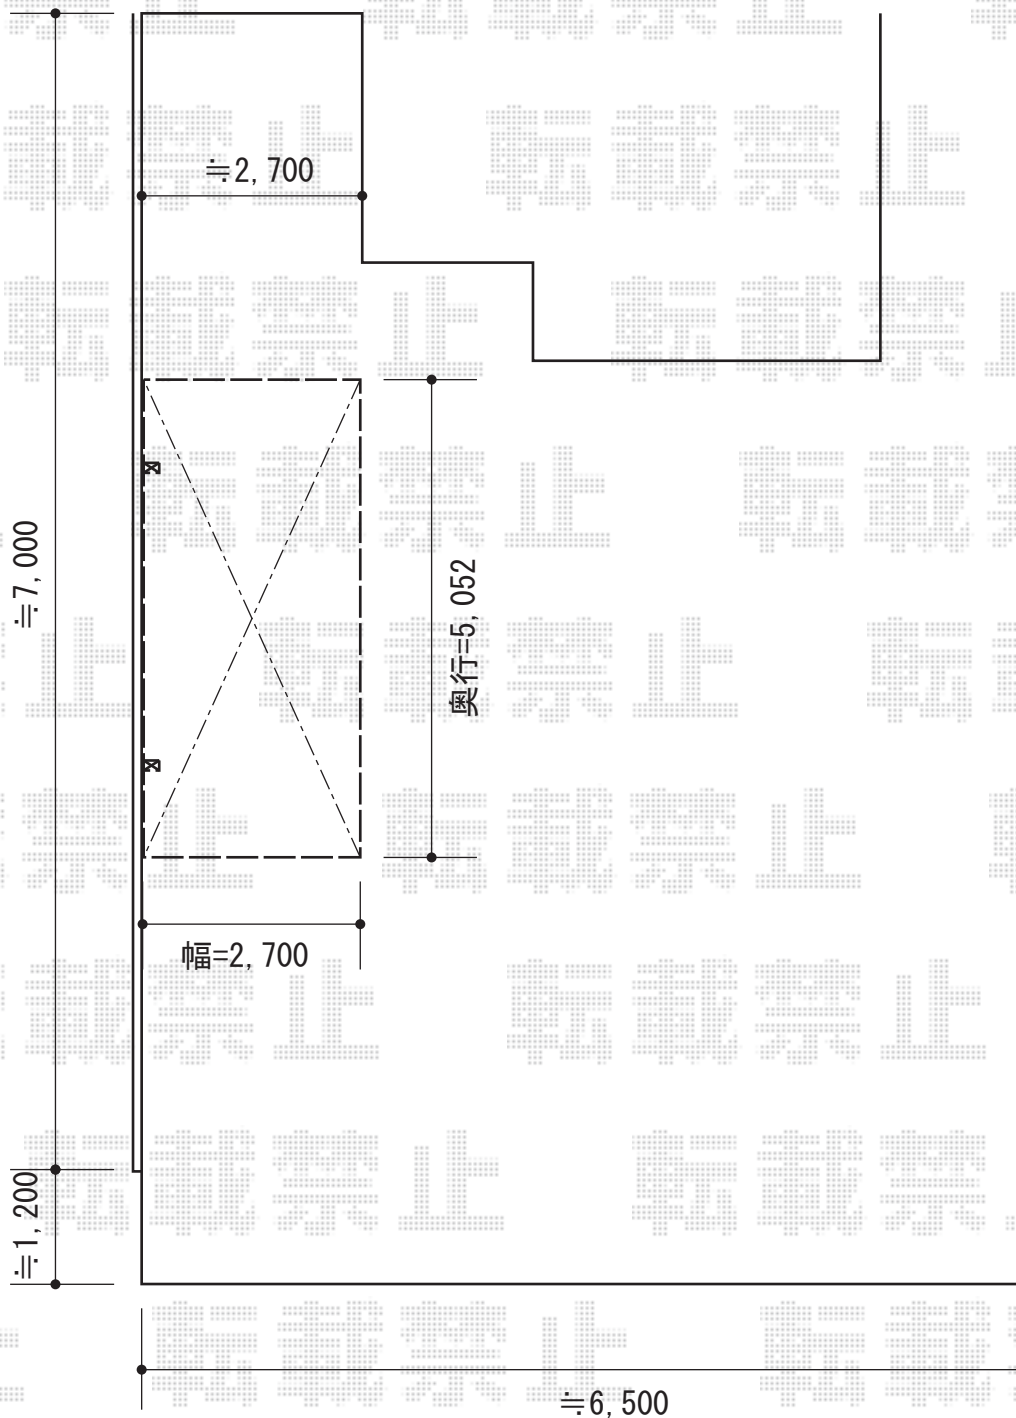

# レイナポート 積雪~20cm対応

YKK AP レイナポート 積雪~20cm対応

幅=2,700mm

奥行=5,052mm

色：プラチナステン

屋根材：ポリカーボネート（トーマイマット）

柱仕様：標準柱仕様（有効高 約2,000mm）

オプション：水平式物干し ¥15,000- プラチナステン

現場状況や作図制限により概略図の内容と多少の違いが生じることがございます。  
施工時は、現場優先とさせて頂きたく思いますので、お立会い頂き、  
最終のご指示のほど、何卒、宜しくお願い致します。

EX-SHOP  
HTTP://WWW.EX-SHOP.NET

担当：小林

全ての著作権は、エクスショップに帰属します。当社とのお取引目的外の使用・複製・転載禁止となっております。