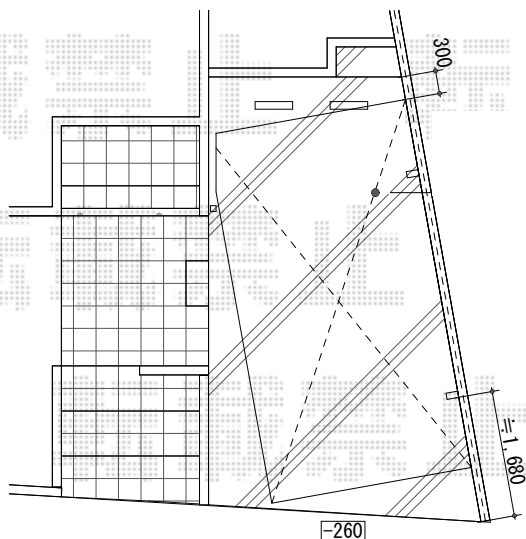

カーブポートシグマIII 積雪～30cm対応

トステム カーブポートシグマIII 積雪～30cm対応
幅=2,701mm
奥行=4,980mm
色：シャイングレー
屋根材：ポリカーボネート（ブルースモーク）
柱仕様：ロング柱23仕様（有効高 約2,300mm）
追加部材：前枠（14用）

トステム カーブポートシグマIII 着脱式サポート
柱仕様：ロング柱23仕様
色：シャイングレー
数量：2セット

現場状況や作図制限により概略図の内容と多少の違いが生じることがございます。
施工時は、現場優先とさせて頂きたく思いますので、お立会い頂き、
最終のご指示のほど、何卒、宜しくお願い致します。