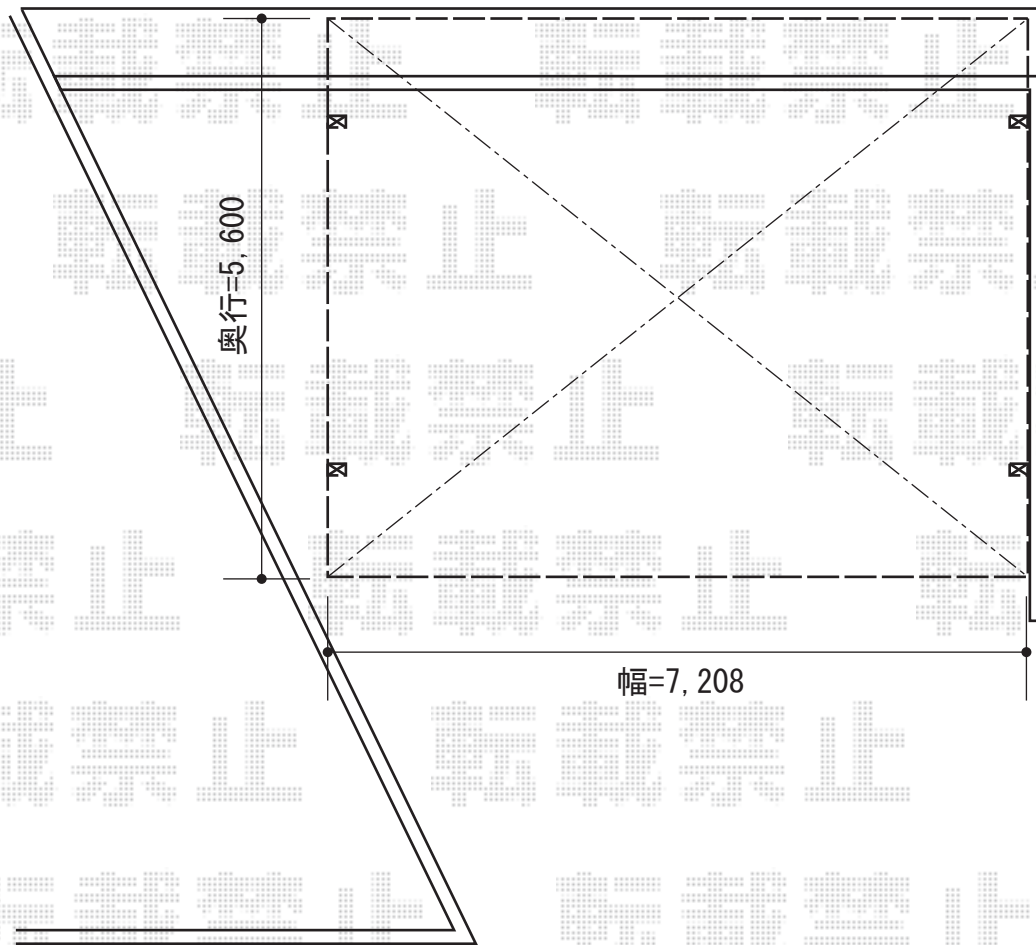

リベルポートシグマIII 3台用 積雪～30cm対応

トステム リベルポートシグマIII 3台用 積雪～30cm対応
幅=7,208mm
奥行=5,600mm
色：シャイングレー
屋根材：熱線吸収ポリカーボネート（ライトブルーマット調）
柱仕様：ロング柱23仕様（有効高 約2,305mm）

現場状況や作図制限により概略図の内容と多少の違いが生じることがございます。
施工時は、現場優先とさせて頂きたく思いますので、お立会い頂き、
最終のご指示のほど、何卒、宜しくお願い致します。