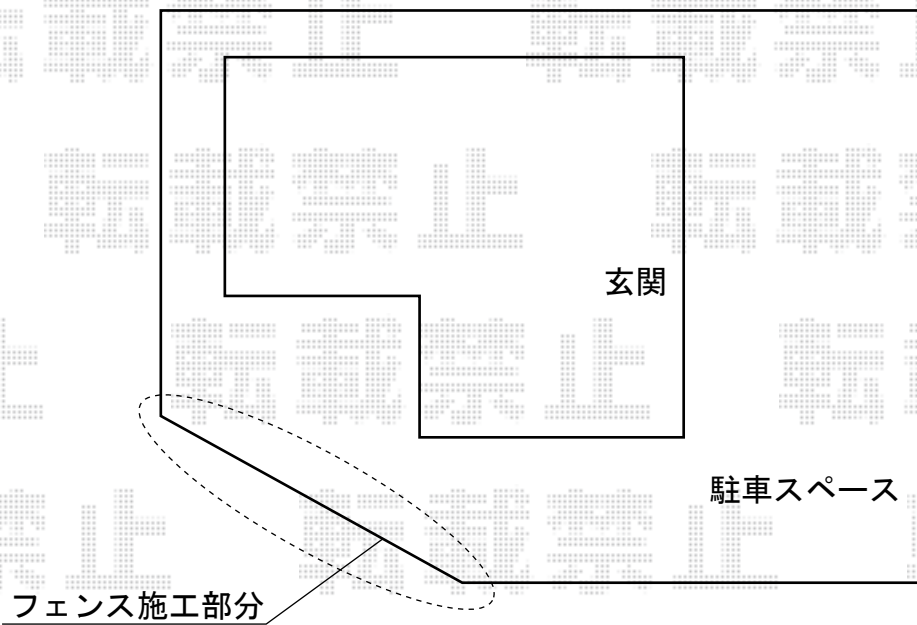

エクスラインフェンス7型 自由柱タイプ

YKK AP エクスラインフェンス7型 自由柱タイプ
本体1枚 (W×H) = (1,975mm×1,200mm) ×4枚
自由柱 : T120×9本
エンドキャップ : 1セット
色 : プラチナステン

現場状況や作図制限により概略図の内容と多少の違いが生じることがございます。
施工時は、現場優先とさせていただきますので、お立会い頂き、
最終のご指示のほど、何卒、宜しくお願い致します。