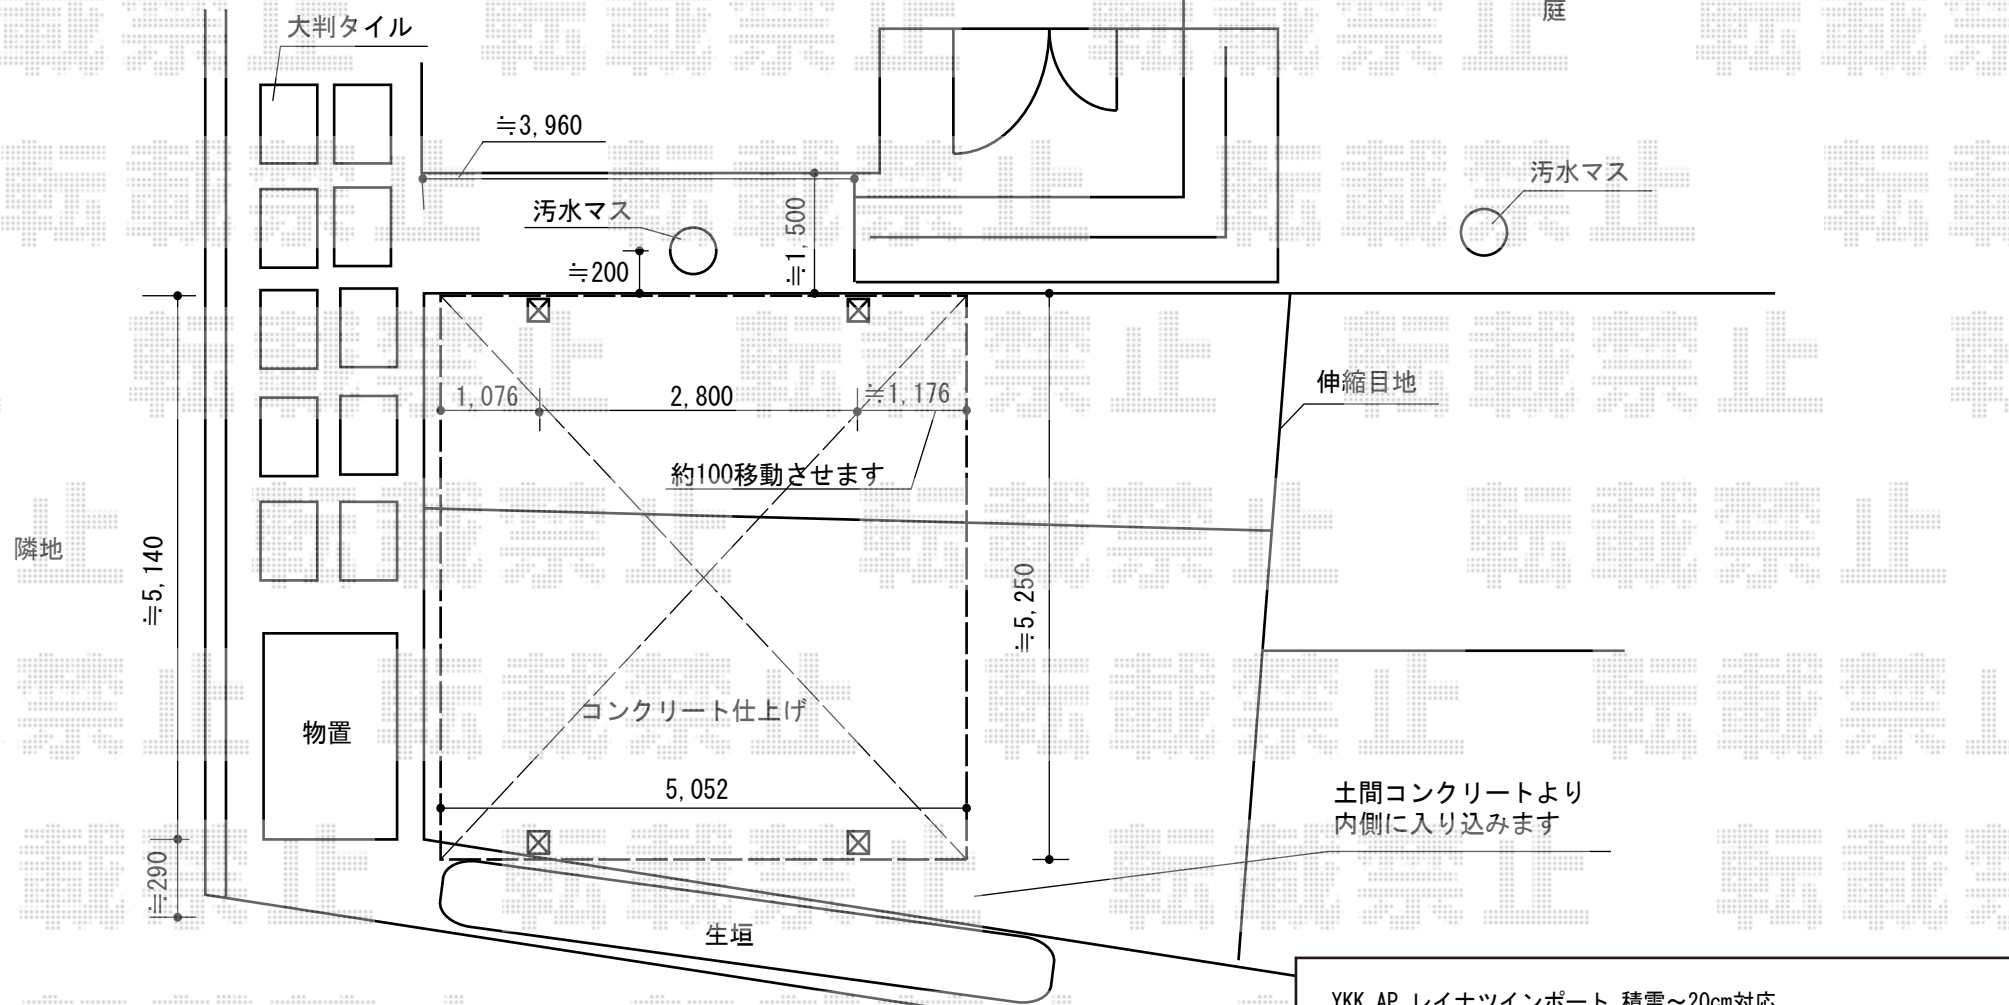

# レイナツインポート 積雪～20cm対応

YKK AP レイナツインポート 積雪～20cm対応  
 幅=5,392mm  
 奥行=5,052mm  
 色：プラチナステン  
 屋根材：熱線遮断ポリカーボネート（アースブルーマット調）  
 柱仕様：ハイルーフ柱仕様（有効高 約2,355mm）

現場状況や作図制限により概略図の内容と多少の違いが生じることがございます。  
 施工時は、現場優先とさせて頂きたく思いますので、お立会い頂き、  
 最終のご指示のほど、何卒、宜しくお願い致します。