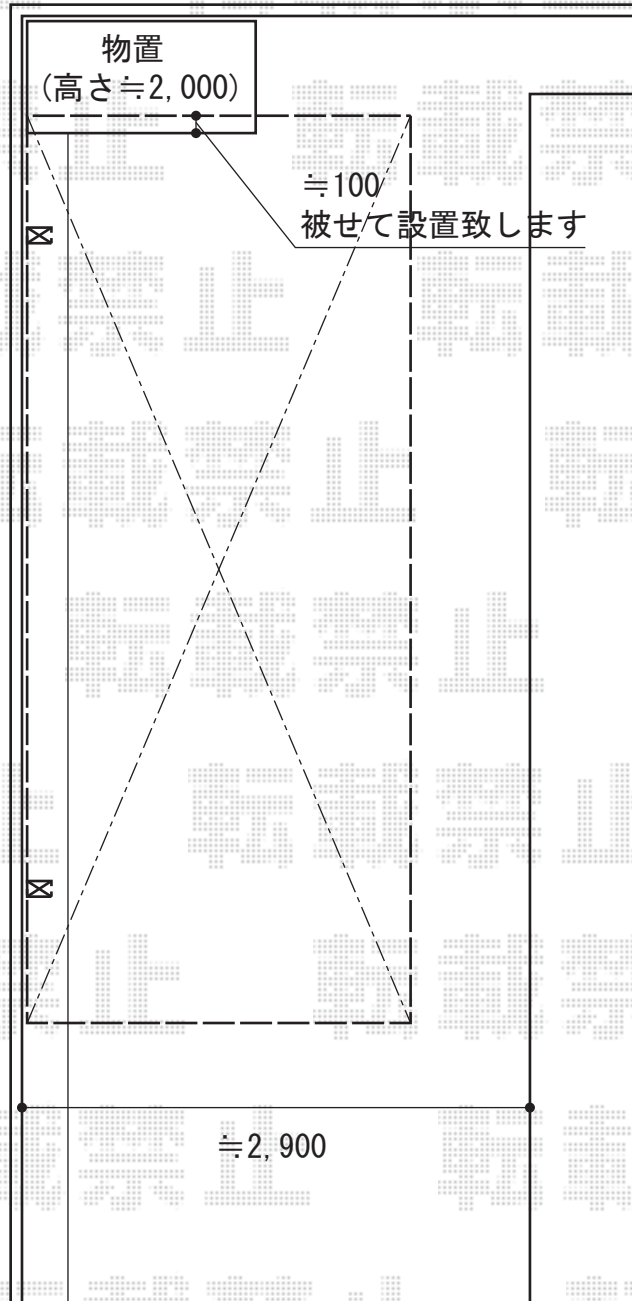

レイナポート 積雪～20cm対応

YKK AP レイナポート 積雪～20cm対応

幅=2,400mm

奥行=5,768mm

色：プラチナステン

屋根材：ポリカーボネート（トーマイマット）

柱仕様：ハイルーフ柱仕様（有効高 約2,355mm）

現場状況や作図制限により概略図の内容と多少の違いが生じることがございます。
施工時は、現場優先とさせて頂きたく思いますので、お立会い頂き、
最終のご指示のほど、何卒、宜しくお願い致します。