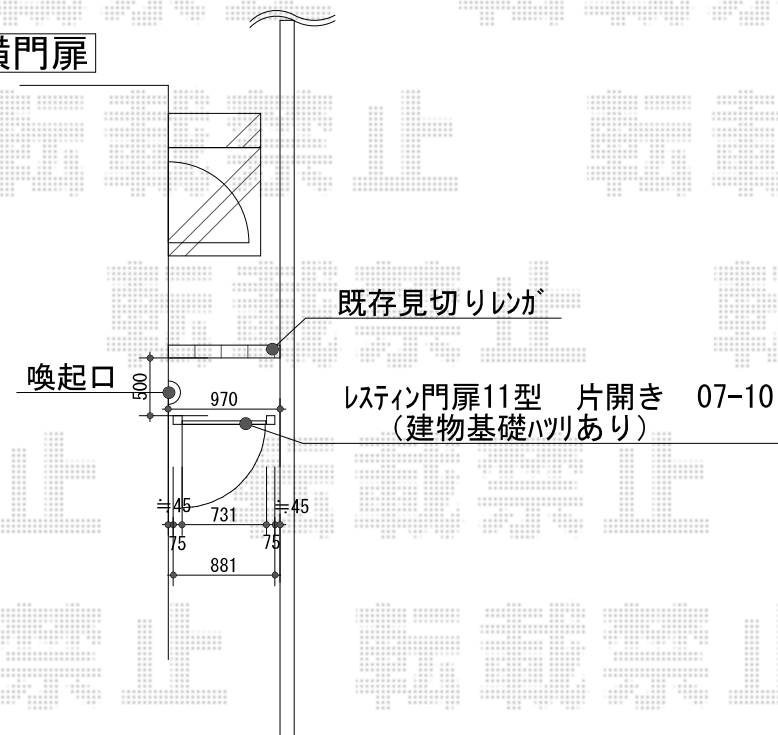

レスティン門扉 11型 片開き

玄関横門扉

勝手口横門扉

YKK AP レスティン門扉 11型 片開き
扉1枚 (W×H) = (700×1,000mm)
色：カームブラック
錠：ハンドル錠E11型
開き：内開き
数量：2セット

現場状況や作図制限により概略図の内容と多少の違いが生じることがございます。
施工時は、現場優先とさせていただきますので、お立会い頂き、
最終のご指示のほど、何卒、宜しくお願い致します。