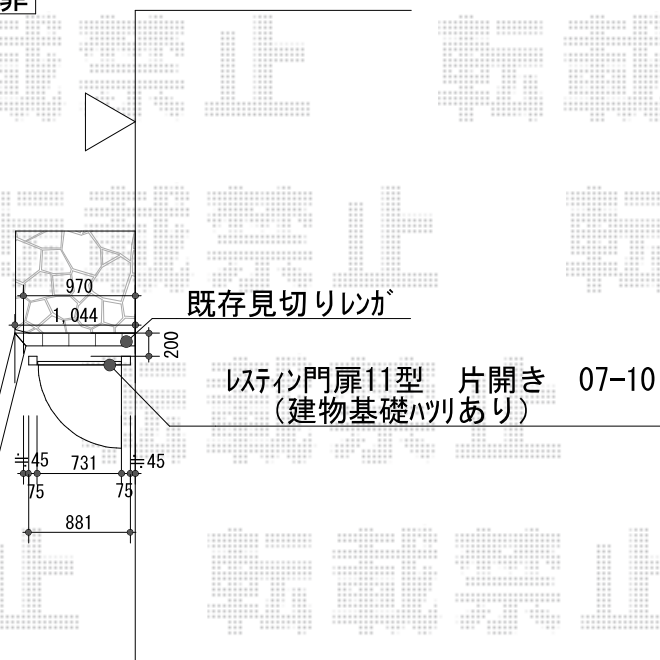

レスティン門扉 11型 片開き

玄関横門扉

勝手口横門扉

YKK AP レスティン門扉 11型 片開き
扉1枚 (W×H) = (700×1,000mm)
色：カームブラック
錠：ハンドル錠E11型
開き：内開き
数量：2セット

現場状況や作図制限により概略図の内容と多少の違いが生じることがございます。
施工時は、現場優先とさせていただきますので、お立会い頂き、
最終のご指示のほど、何卒、宜しくお願い致します。