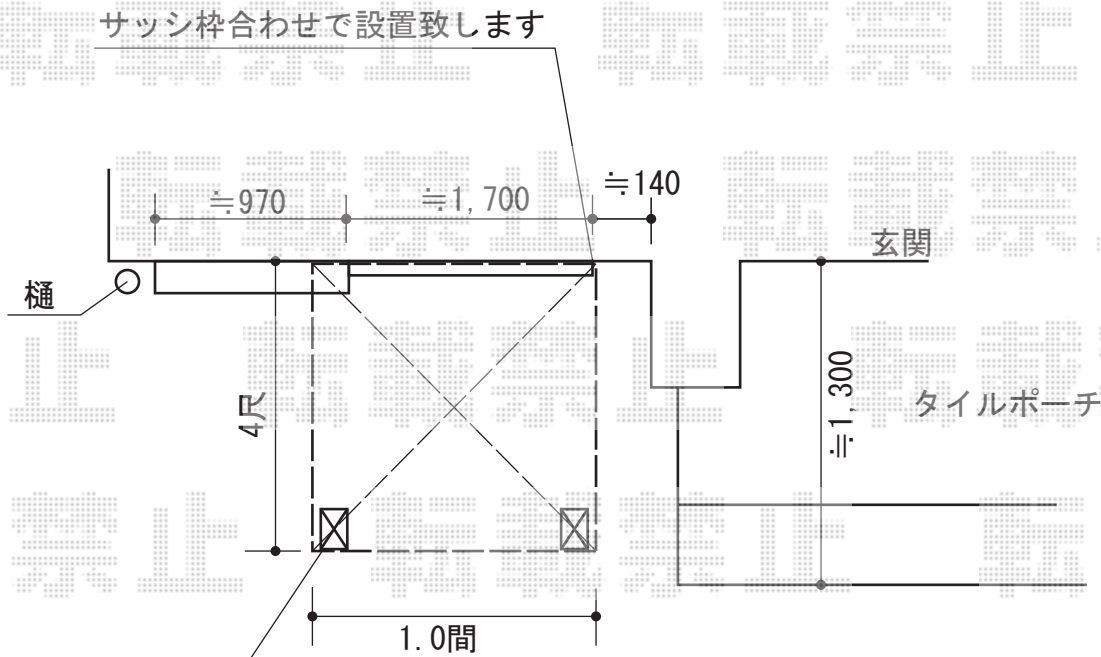

# プレシオステラス R型 テラスタイプ 単体 積雪~20cm対応

樋を雨水マス側に  
エルボを仕様して移動致します

両側枠に物干しを施工致します。  
1.0間のテラスの為、  
テラスから物干し竿がはみ出しますので  
ご確認をお願い致します。

Value Select プレシオステラス R型 テラスタイプ 単体 積雪~20cm対応  
間口=関東間1.0間 (柱芯々1,665mm 屋根幅1,850mm)  
出幅=4尺 (1,170mm)  
色: チャコールブラック  
屋根材: ポリカーボネート (スカイブルー)  
柱仕様: 柱標準タイプ  
施工方法: 上止め仕様

吊下げ物干し 標準 2本入  
色: チャコールブラック  
数量: 1セット

現場状況や作図制限により概略図の内容と多少の違いが生じることがございます。  
施工時は、現場優先とさせて頂きたく思いますので、お立会い頂き、  
最終のご指示のほど、何卒、宜しくお願い致します。

EX-SHOP  
HTTP://WWW.EX-SHOP.NET

担当: 都