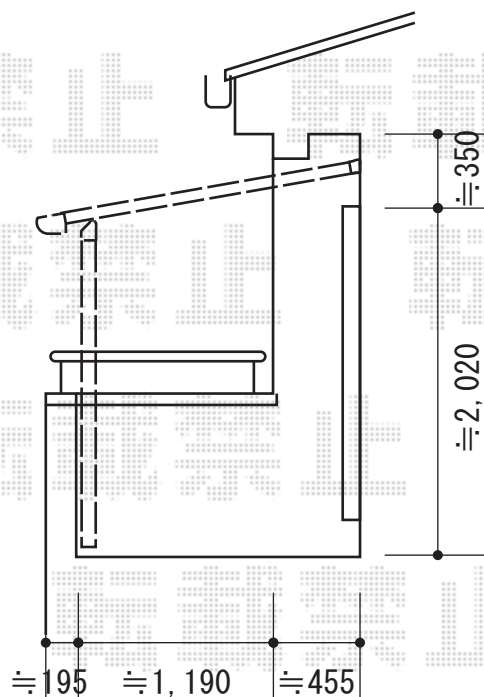

# ライザーテラスII F型 屋根タイプ 単体 積雪~20cm対応

トステム ライザーテラスII F型 屋根タイプ 単体 積雪~20cm対応  
間口=関東間1.5間 (柱芯々2,530mm 屋根幅2,750mm)  
出幅=5尺 (1,485mm)  
色：シャイングレー  
屋根材：ポリカーボネート (クリアマット/すりガラス調)  
柱仕様：柱奥行移動タイプ (柱2本)  
施工方法：上止め仕様  
柱固定部品仕様：中間用×2