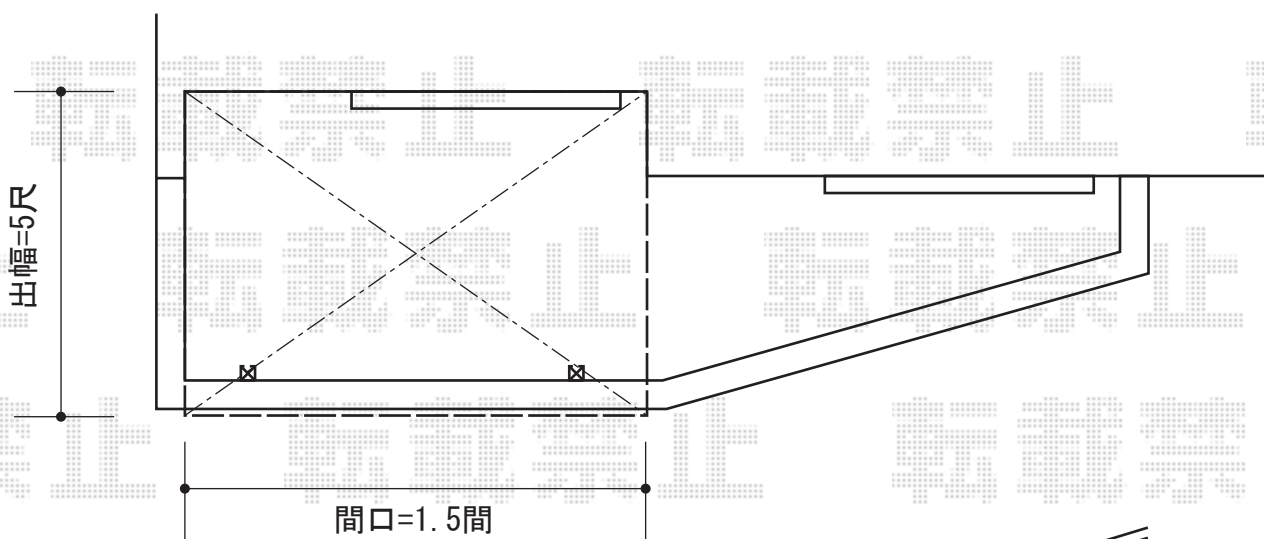

# ライザーテラスII F型 屋根タイプ 単体 積雪~20cm対応

トステム ライザーテラスII F型 屋根タイプ 単体 積雪~20cm対応  
間口=関東間1.5間 (柱芯々2,530mm 屋根幅2,750mm)  
出幅=5尺 (1,485mm)  
色：シャイングレー  
屋根材：ポリカーボネート (クリアマット/すりガラス調)  
柱仕様：柱奥行移動タイプ (柱2本)  
施工方法：上止め仕様  
柱固定部品仕様：中間用×2