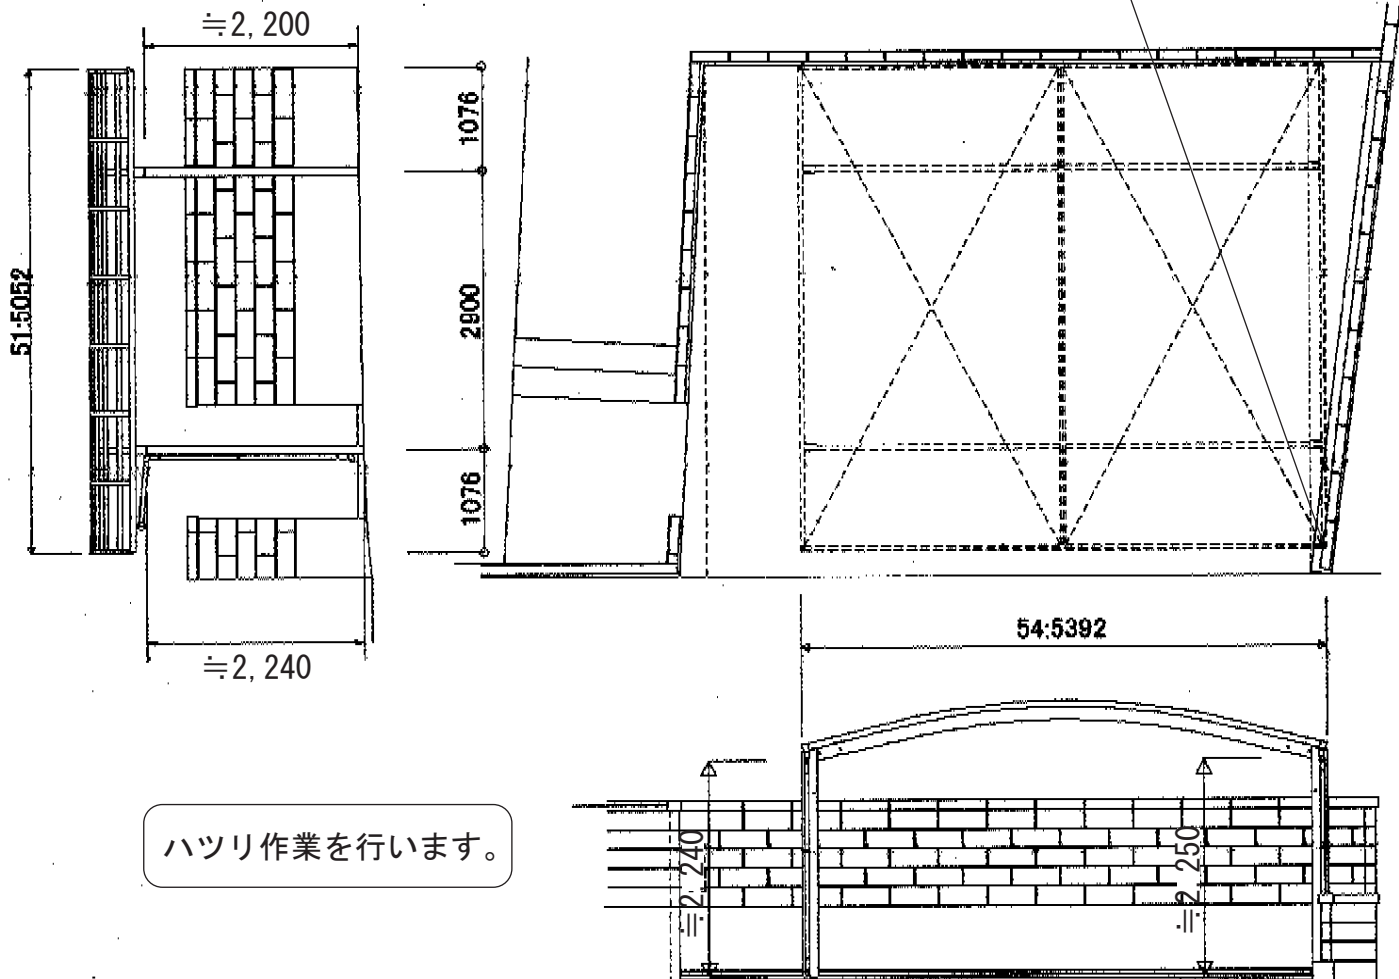

プレシオスポーツ ワイド 積雪~20cm対応

境界コンクリートブロックに  
前面柱を合わせて設置致します。

ハツリ作業を行います。

Value Select プレシオスポーツ ワイド 積雪~20cm対応  
幅=5,392mm  
奥行=5,052mm  
色：チャコールブラック  
屋根材：熱線遮断ポリカーボネート（スカイブルーマット調）  
柱仕様：ハイルーフ柱仕様（有効高 約2,250mm）

現場状況や作図制限により概略図の内容と多少の違いが生じることがございます。  
施工時は、現場優先とさせて頂きたく思いますので、お立会い頂き、  
最終のご指示のほど、何卒、宜しくお願い致します。