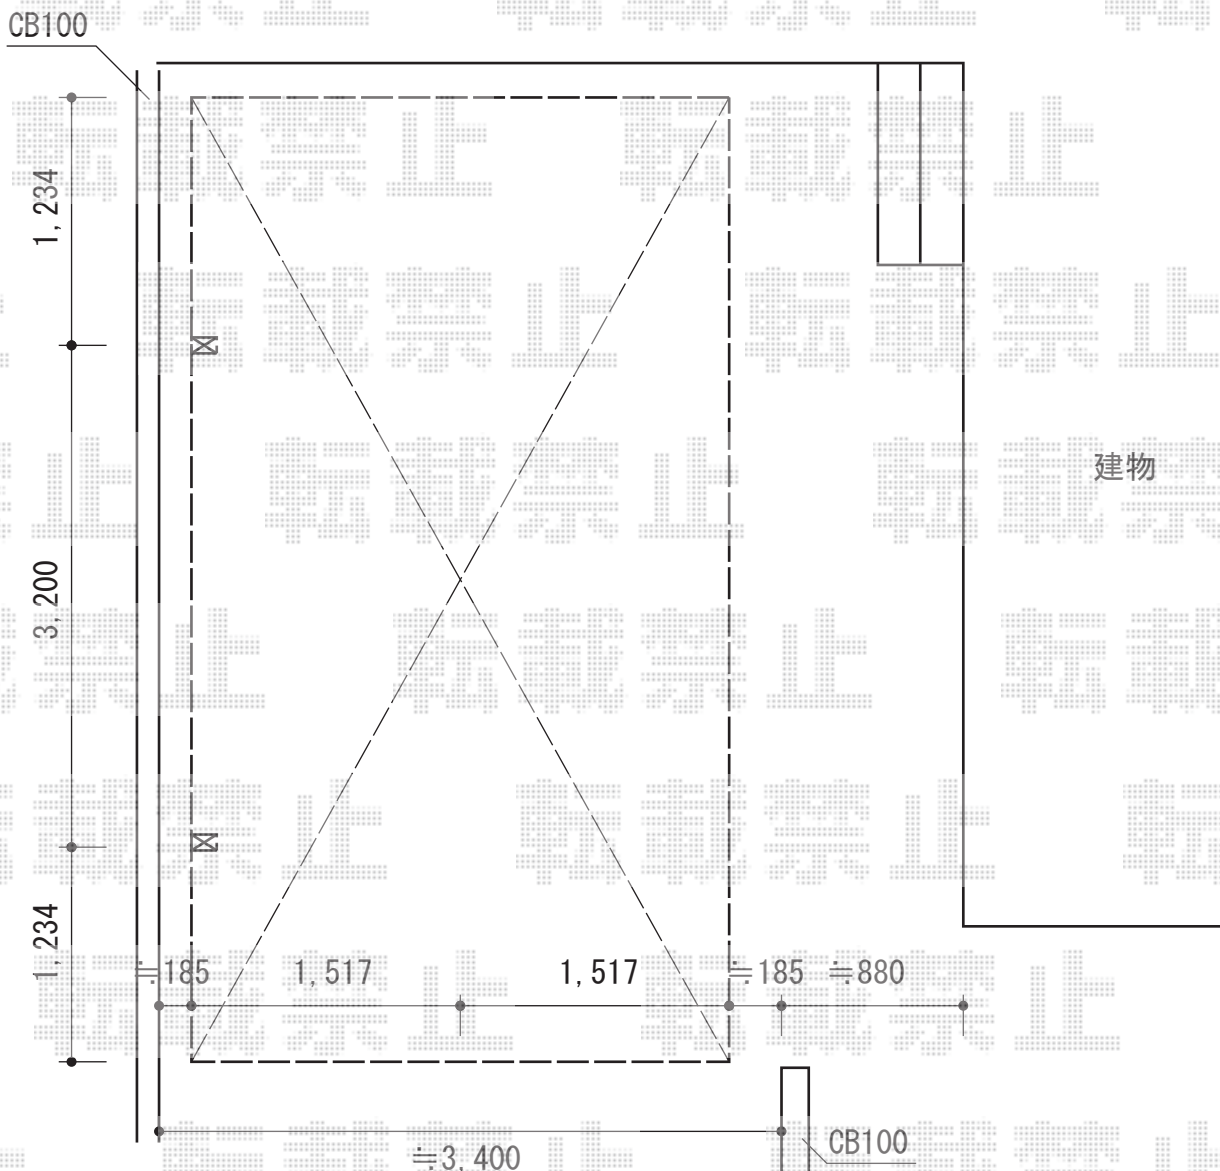

レイナワンポートZ 積雪～20cm対応

YKK AP レイナポートZ 積雪～20cm対応

幅=3,000mm

奥行=5,768mm

色：プラチナステン

屋根材：熱線遮断ポリカーボネート（アースブルーマット調）

柱仕様：ハイルーフ柱仕様（有効高 約2,355mm）

追加部材：屋根ふき材補強部品