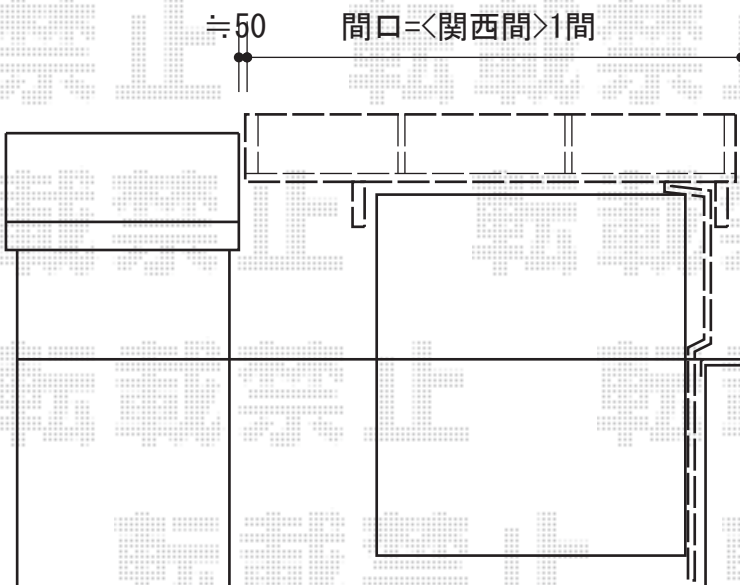

パワーアルファ L型 ルーフタイプ 単体 積雪～30cm対応

施工に際して、設置高さのご確認を頂けますよう、お願い致します。

トステム パワーアルファ L型 ルーフタイプ 単体 積雪～30cm対応
間口=メーカー1.0間 (柱芯々2,055mm 屋根幅2,545mm)
出幅=4尺 (1,185mm)
色：シャイングレー
屋根材：熱線吸収アクアポリカーボネート(ライトブルー)
柱仕様：柱無しタイプ
施工方法：下止め仕様
追加部材：方杖部品一式
オプション：ルーフ用竿掛け

現場状況や作図制限により概略図の内容と多少の違いが生じることがございます。
施工時は、現場優先とさせて頂きたく思いますので、お立会い頂き、
最終のご指示のほど、何卒、宜しくお願い致します。

EX-SHOP
HTTP://WWW.EX-SHOP.NET

担当：柘田

全ての著作権は、エクスショップに帰属します。当社とのお取引目的外の使用・複製・転載禁止となっております。