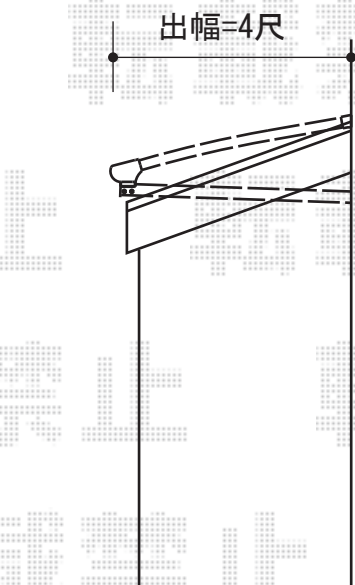

パワーアルファ L型 ルーフタイプ 単体 積雪～30cm対応

施工に際して、設置高さのご確認を頂けますよう、お願い致します。

トステム パワーアルファ L型 ルーフタイプ 単体 積雪～30cm対応
間口=メーカー1.0間 (柱芯々2,055mm 屋根幅2,545mm)
出幅=4尺 (1,185mm)
色：シャイングレー
屋根材：熱線吸収アクアポリカーボネート(ライトブルー)
柱仕様：柱無しタイプ
施工方法：下止め仕様
追加部材：方杖部品一式
オプション：ルーフ用竿掛け