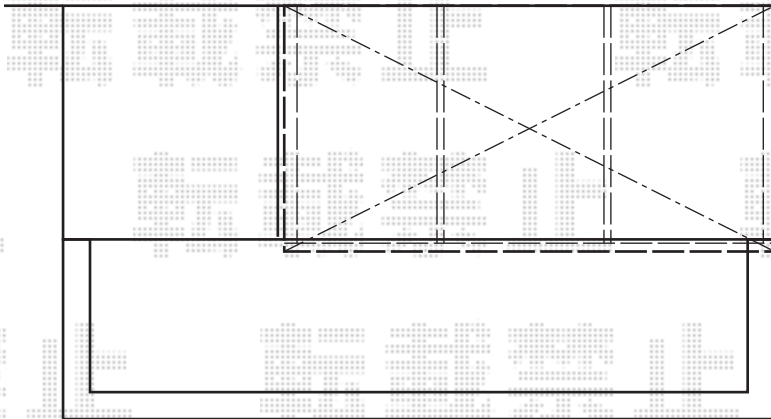

パワーアルファ L型 ルーフタイプ 単体 積雪～30cm対応

施工に際して、設置高さのご確認を頂けますよう、お願い致します。

トステム パワーアルファ L型 ルーフタイプ 単体 積雪～30cm対応
間口=メーカー1.0間 (柱芯々2,055mm 屋根幅2,545mm)
出幅=4尺 (1,185mm)
色：シャイングレー
屋根材：熱線吸収アクアポリカーボネート(ライトブルー)
柱仕様：柱無しタイプ
施工方法：下止め仕様
追加部材：方杖部品一式
オプション：ルーフ用竿掛け