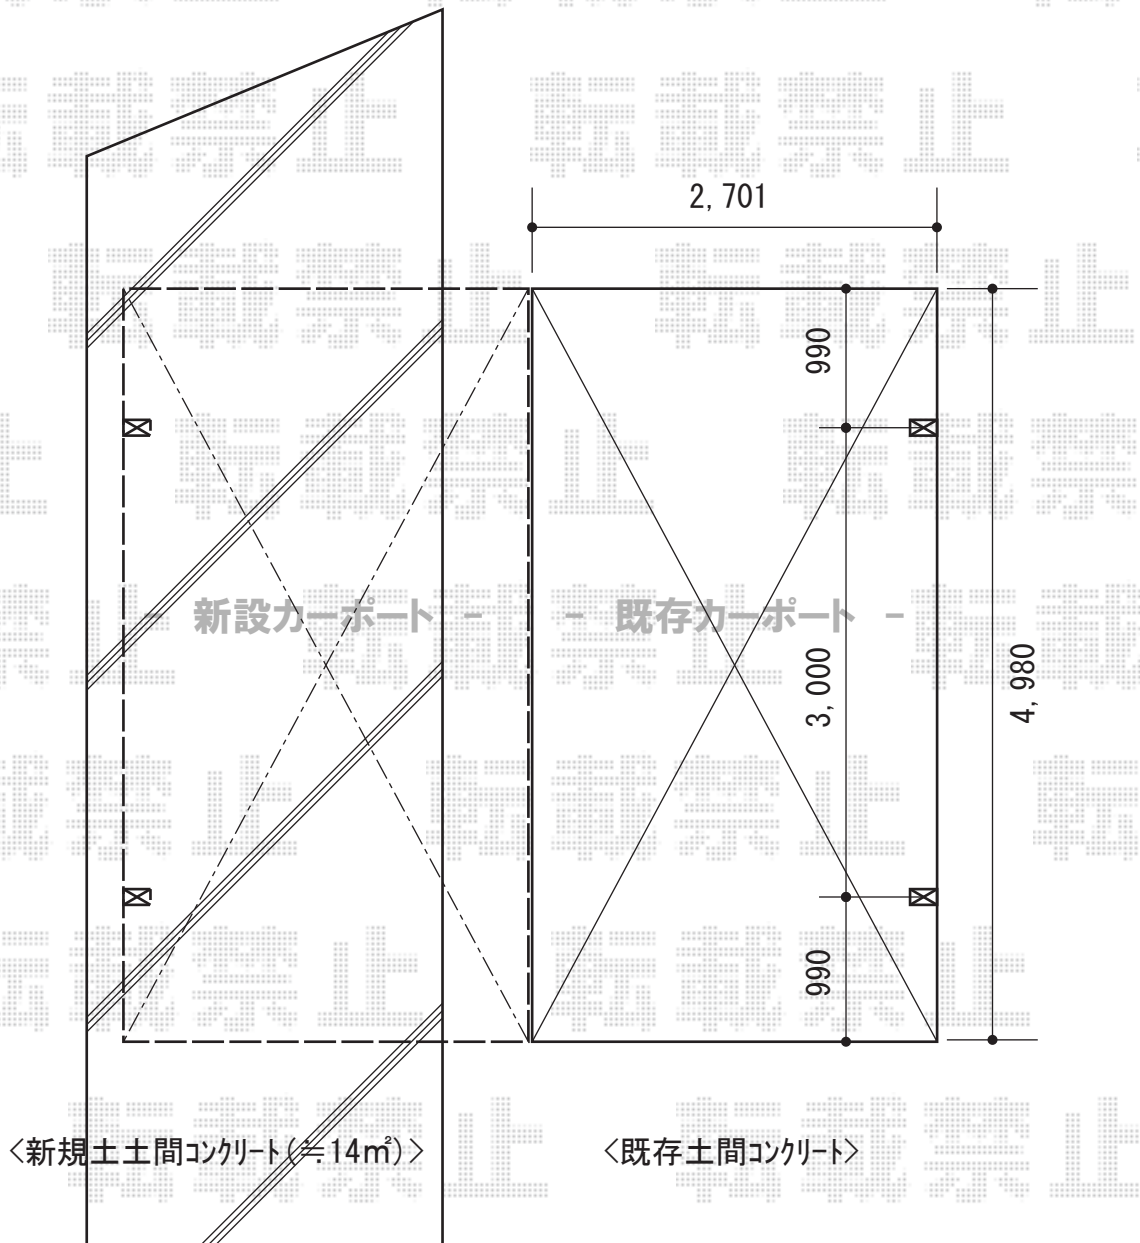

# カーブポートシグマIII 積雪～30cm対応

トステム カーブポートシグマIII 積雪～30cm対応

幅=2,701mm

奥行=4,980mm

色：オータムブラウン

屋根材：ポリカーボネート（ブルースモーク）

柱仕様：標準柱仕様（有効高 約1,800mm）

追加部材：MY合掌セット（50用）×1 M合掌部品セット（50用）×1