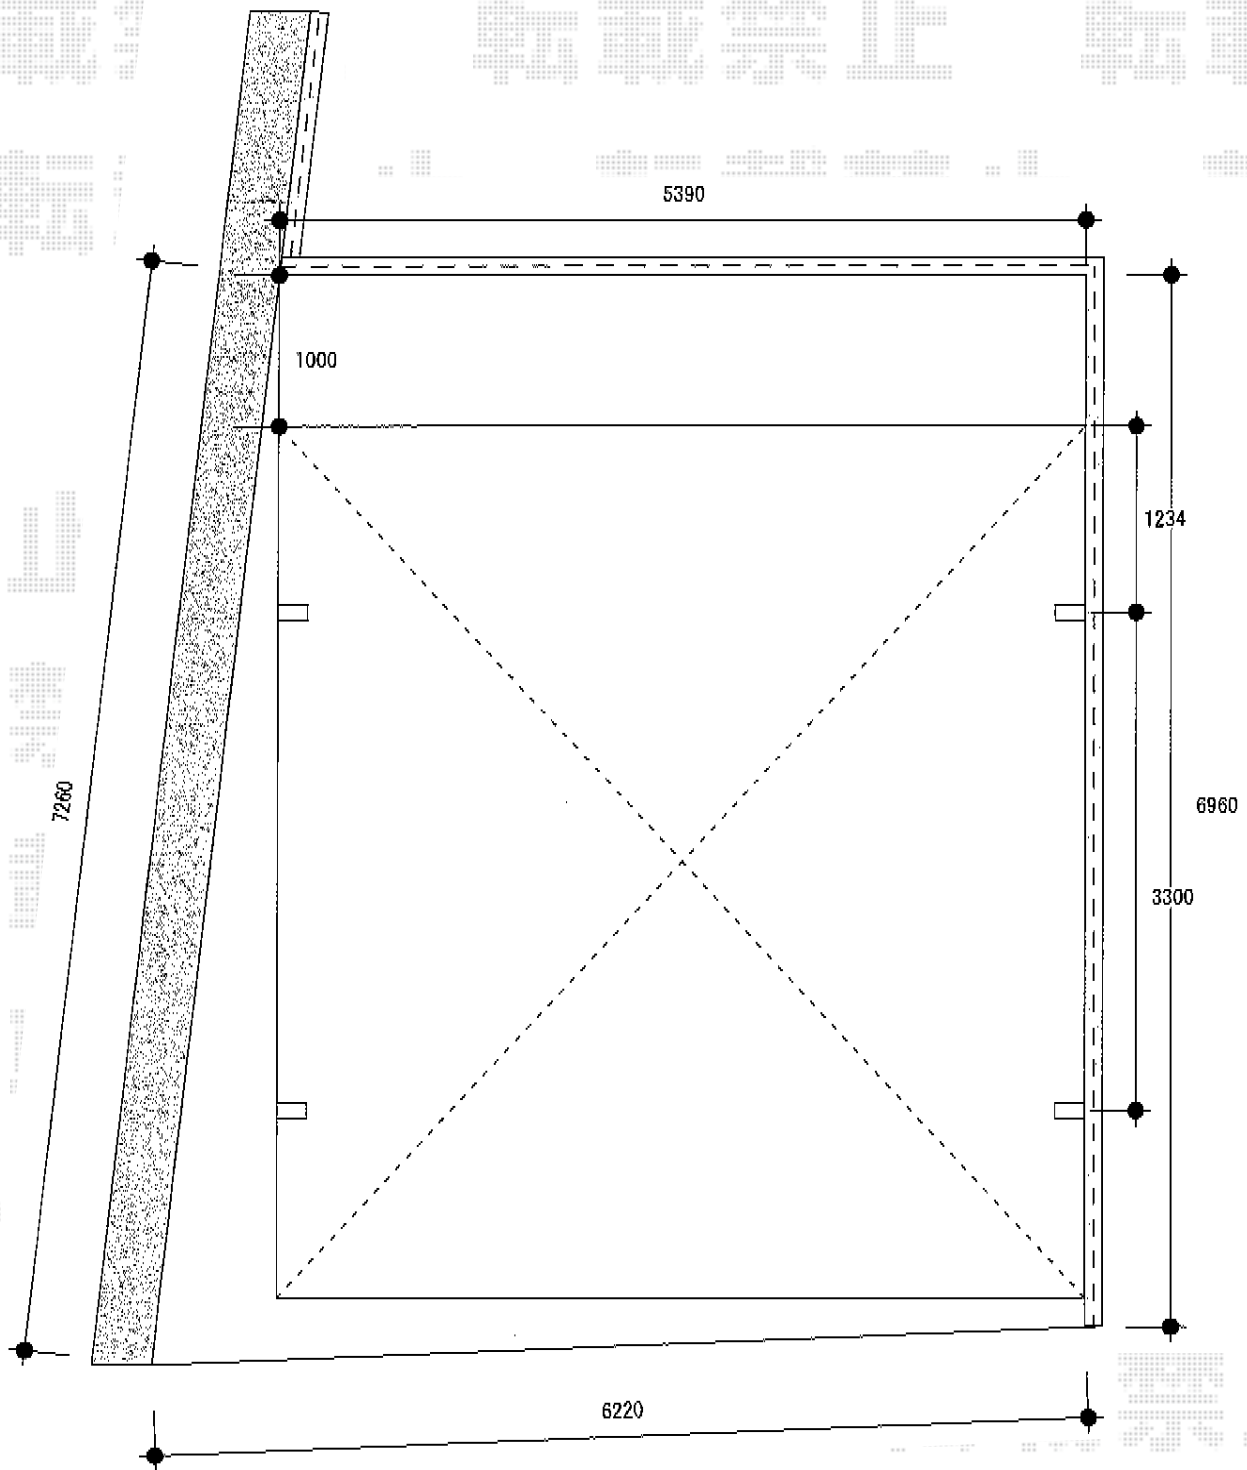

# レイナツインポート 積雪～20cm対応

YKK AP レイナツインポート 積雪～20cm対応

幅=5,392mm

奥行=5,768mm

色：プラチナステン

屋根材：熱線遮断ポリカーボネート(トーマイマット)

柱仕様：標準柱

現場状況や作図制限により概略図の内容と多少の違いが生じることがございます。  
施工時は、現場優先とさせて頂きたく思いますので、お立会い頂き、  
最終のご指示のほど、何卒、宜しくお願い致します。