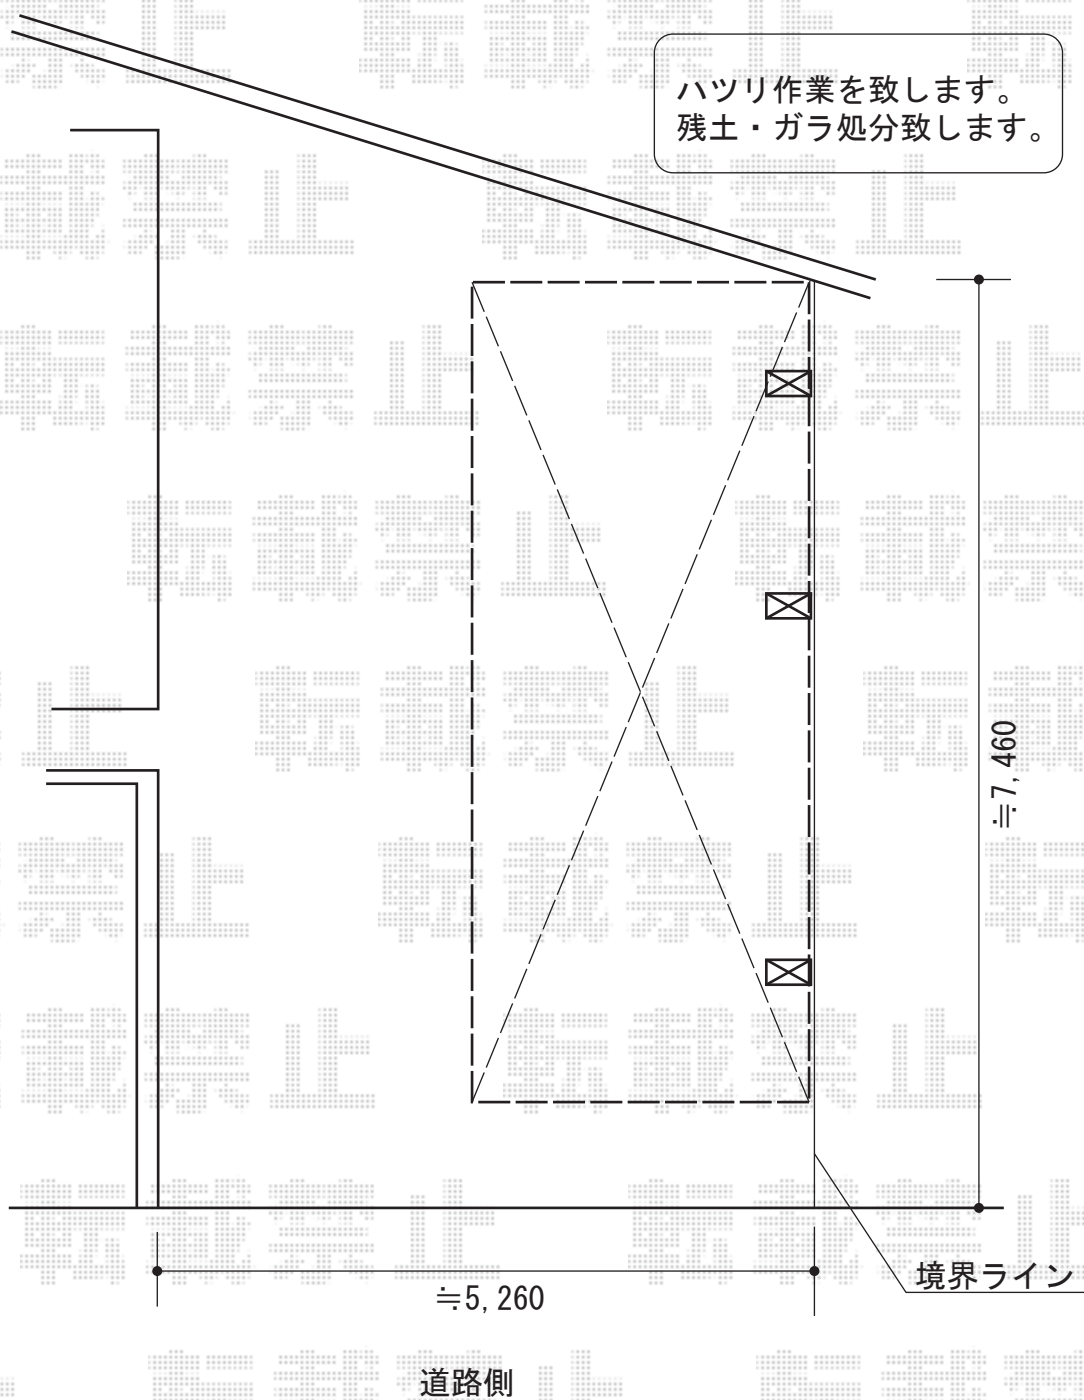

レイナポート 延長 積雪~20cm対応

YKK AP レイナポート 延長 積雪~20cm対応

幅=2,700mm

奥行=6,484mm

色：プラチナステン

屋根材：熱線遮断ポリカーボネート（トーマイマット/すりガラス調）

柱仕様：標準柱仕様（有効高 約2,000mm）

現場状況や作図制限により概略図の内容と多少の違いが生じることがございます。
施工時は、現場優先とさせて頂きたく思いますので、お立会い頂き、
最終のご指示のほど、何卒、宜しくお願い致します。