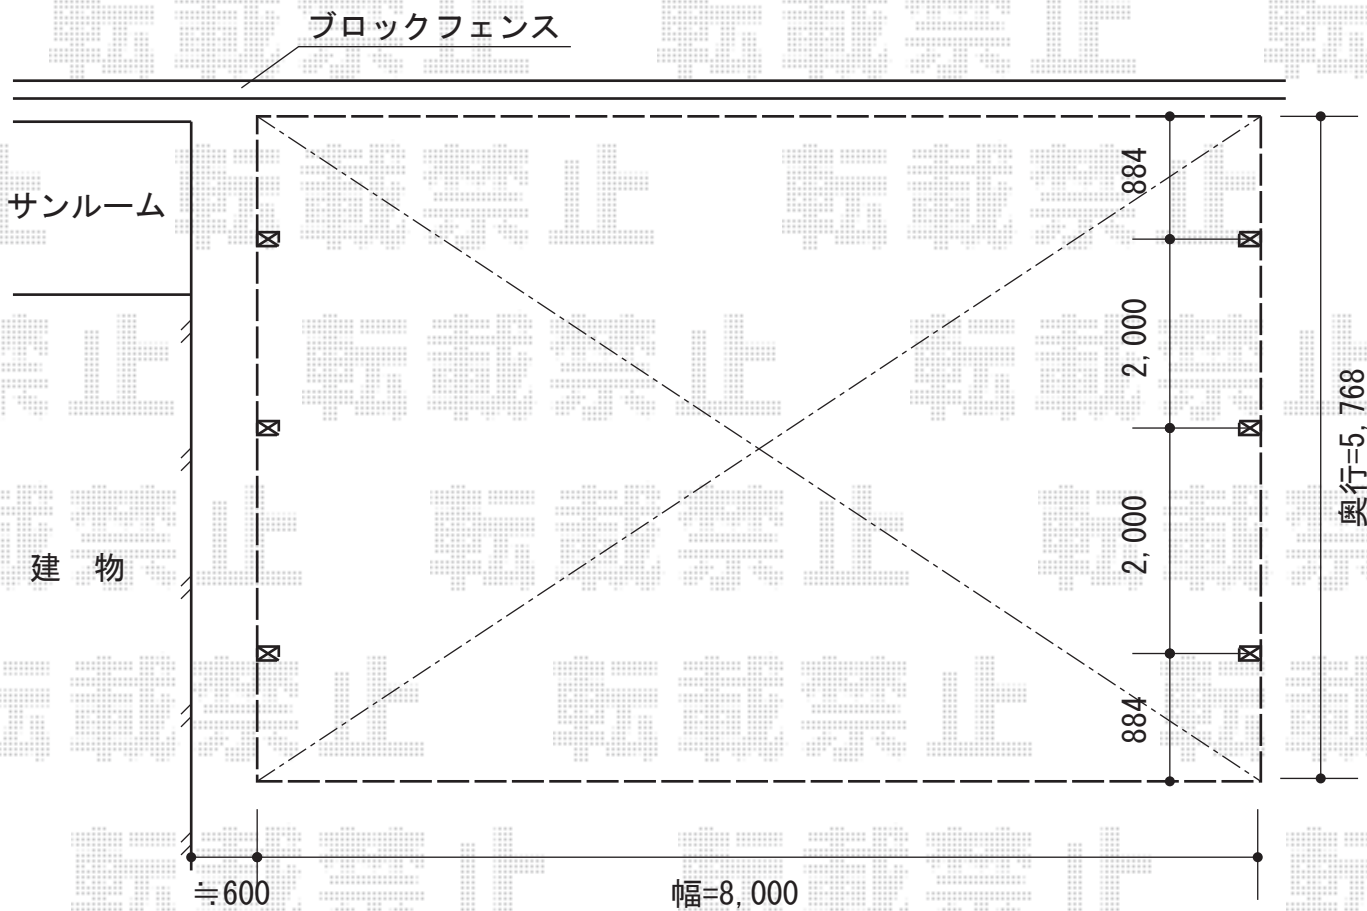

# レイナトリプルポート 積雪～20cm対応

施工に際して、最終的な設置位置のご確認を頂けますよう、お願い致します。

YKK AP レイナトリプルポート 積雪～20cm対応

幅=8,000mm 奥行=5,768mm

色：プラチナステン

屋根材：熱線遮断ポリカーボネート(トーメイマット)

柱仕様：ハイルーフ柱仕様(有効高 約2,348mm)

メーカー希望小売価格：¥1,189,000.-

現場状況や作図制限により概略図の内容と多少の違いが生じることがございます。  
施工時は、現場優先とさせて頂きたく思いますので、お立会い頂き、  
最終のご指示のほど、何卒、宜しくお願い致します。

EX-SHOP  
HTTP://WWW.EX-SHOP.NET

担当：西村