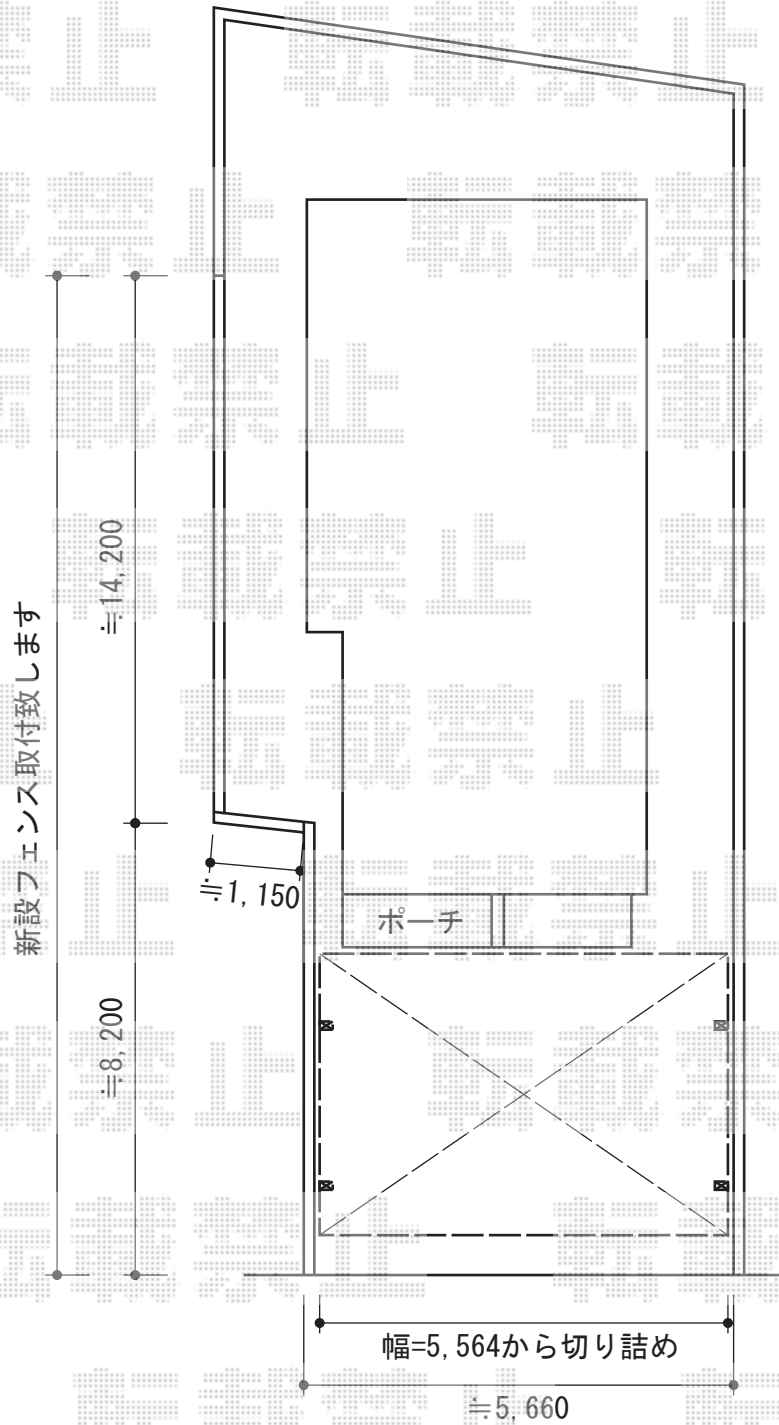

レイナポート M合掌 積雪～20cm対応

YKK AP レイナポート M合掌 積雪～20cm対応

幅=5,564mm

奥行=5,052mm

色：プラチナステン

屋根材：熱線遮断ポリカーボネート（アースブルーマット調）

柱仕様：ハイルーフ柱仕様（有効高 約2,355mm）

現場状況や作図制限により概略図の内容と多少の違いが生じることがございます。
施工時は、現場優先とさせて頂きたく思いますので、お立会い頂き、
最終のご指示のほど、何卒、宜しくお願い致します。