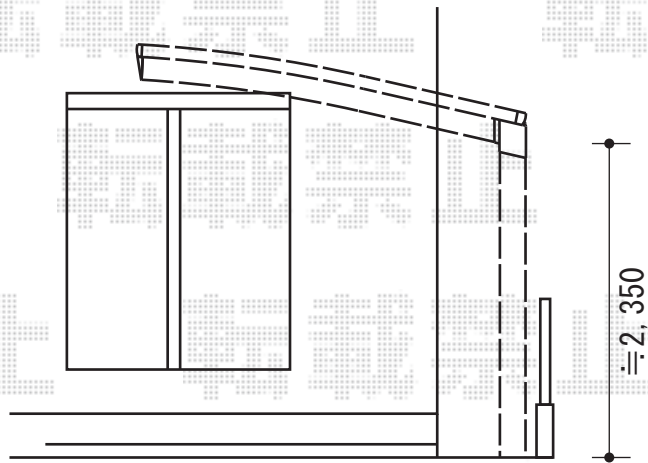

レイナポート 積雪～20cm対応

残土・ガラ処分致します

YKK AP レイナポート 積雪～20cm対応

幅=3,000mm

奥行=5,052mm

色：ホワイト

屋根材：熱線遮断ポリカーボネート（アースブルーマット調）

柱仕様：ハイルーフ柱仕様（有効高 約2,355mm）