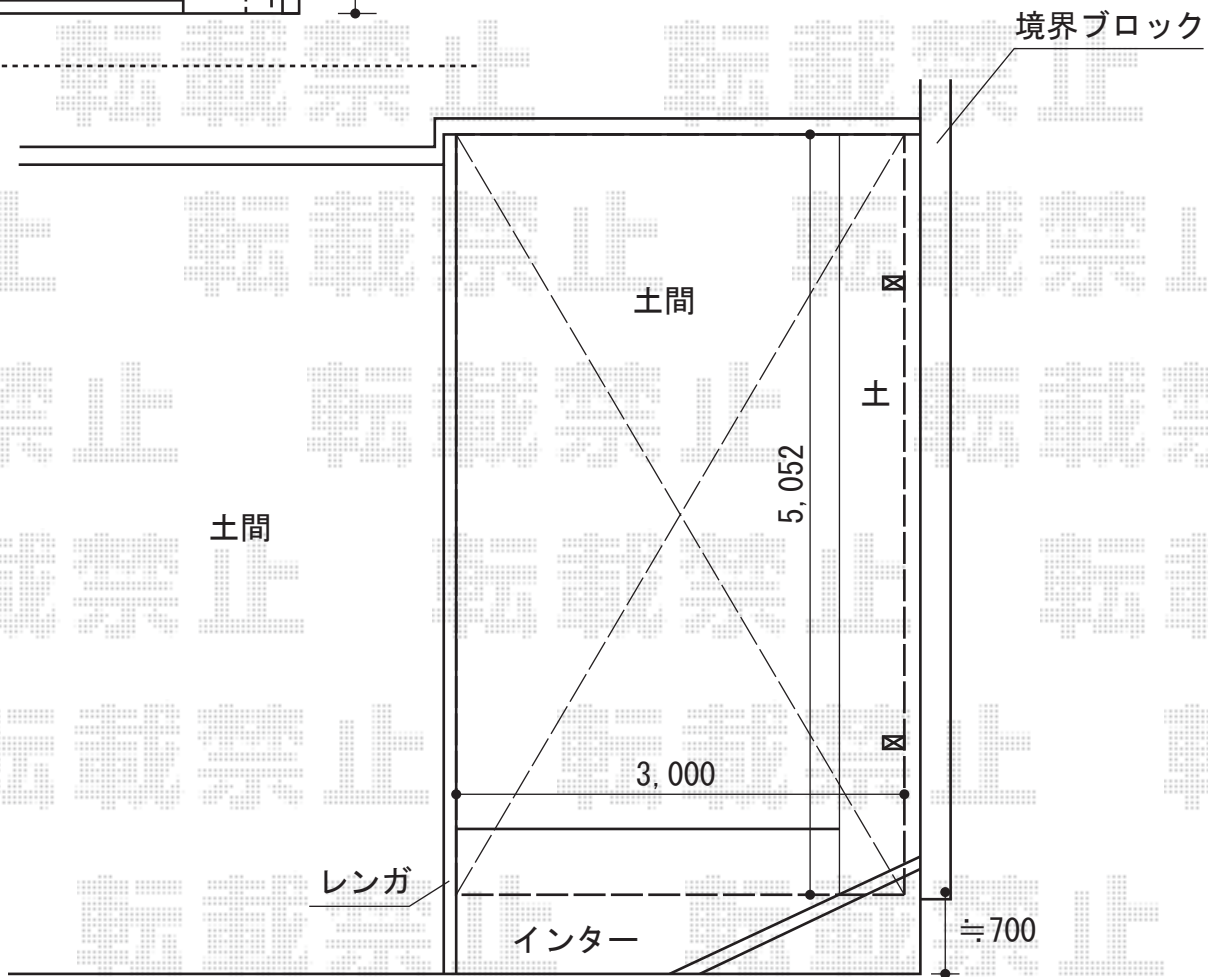

レイナポート 積雪～20cm対応

残土・ガラ処分致します

YKK AP レイナポート 積雪～20cm対応

幅=3,000mm

奥行=5,052mm

色：ホワイト

屋根材：熱線遮断ポリカーボネート（アースブルーマット調）

柱仕様：ハイルーフ柱仕様（有効高 約2,355mm）