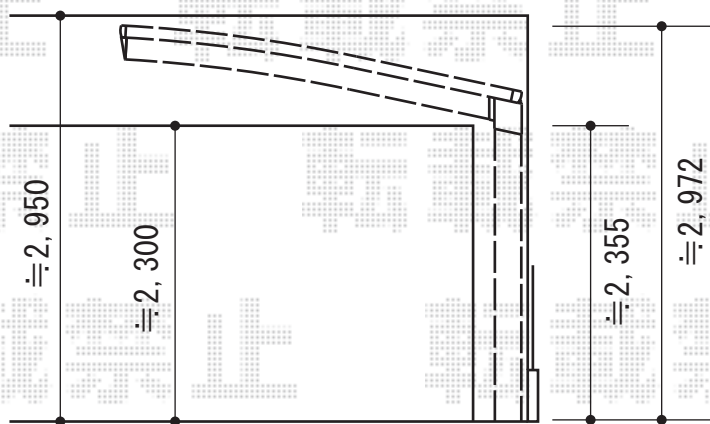

レイナポート 積雪~20cm対応

車庫

現場状況や作図制限により概略図の内容と多少の違いが生じることがございます。
施工時は、現場優先とさせて頂きたく思いますので、お立会い頂き、
最終のご指示のほど、何卒、宜しくお願い致します。

EX-SHOP
HTTP://WWW.EX-SHOP.NET

担当：本田