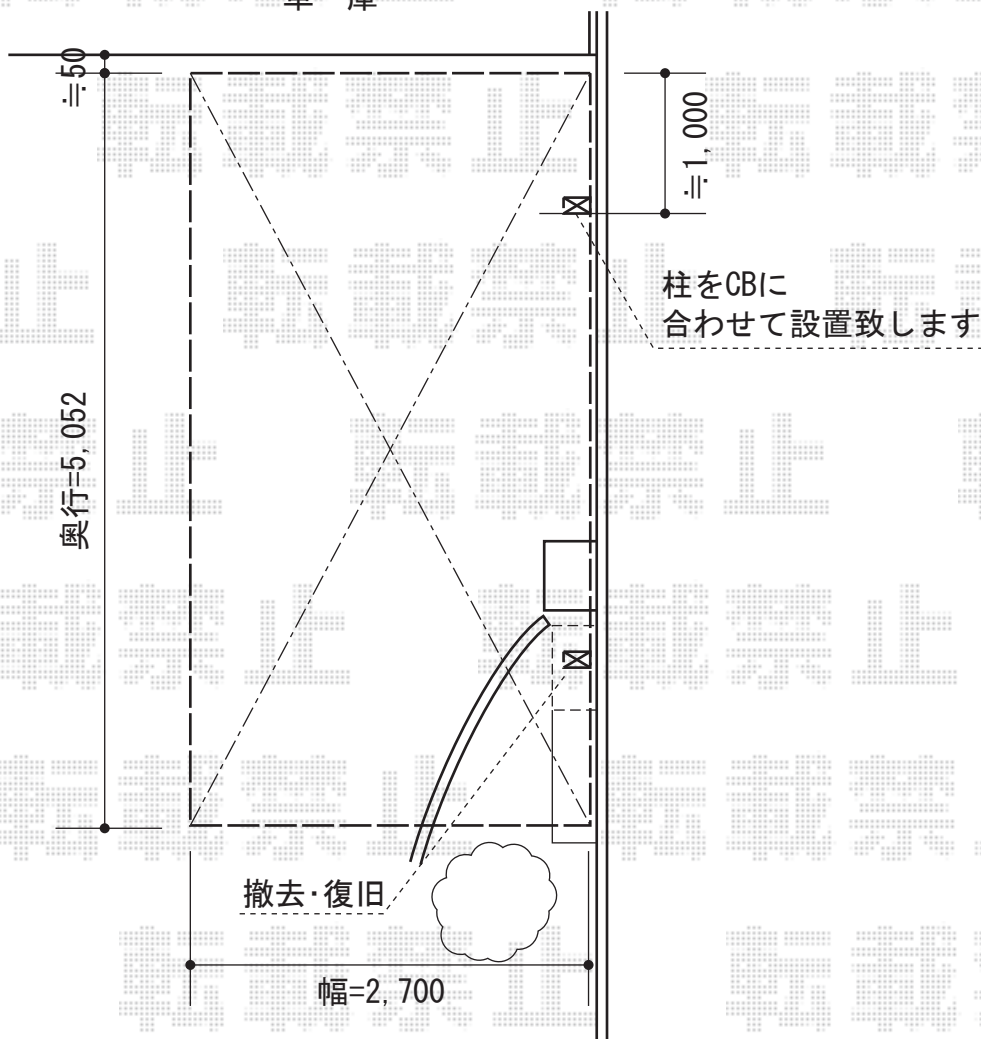

レイナポート 積雪~20cm対応

車庫

現場状況や作図制限により概略図の内容と多少の違いが生じることがございます。
施工時は、現場優先とさせて頂きたく思いますので、お立会い頂き、
最終のご指示のほど、何卒、宜しくお願い致します。

EX-SHOP
HTTP://WWW.EX-SHOP.NET

担当：本田