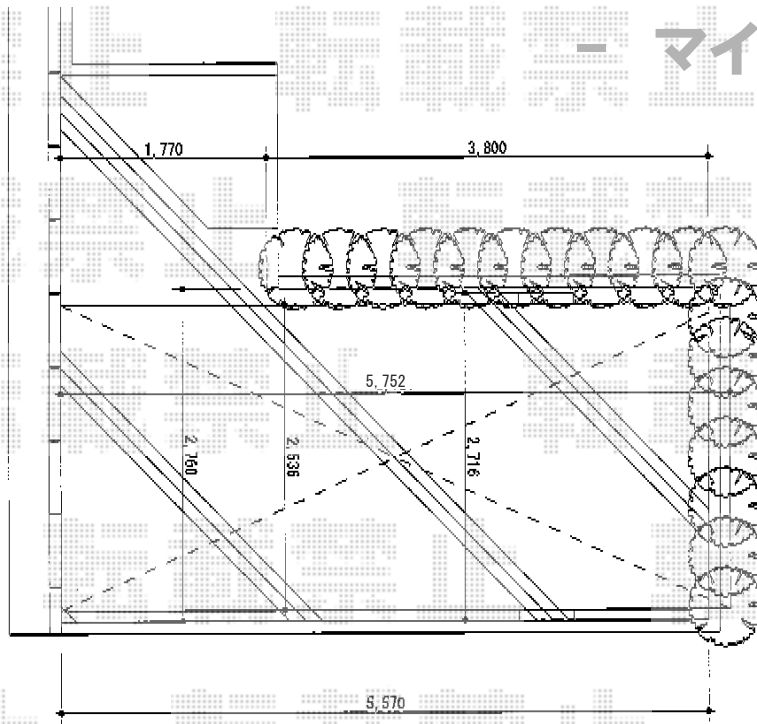

マイポート ステン+タイル 積雪～20cm対応

四国化成 マイポート ステン+タイル 積雪～20cm対応
幅=2,717mm
奥行=5,752mm
色：ステン+タイルタイプ
屋根材：熱線遮断ポリカーボネート（グレースモーク）
柱仕様：延高（有効高 約2,335mm）

現場状況や作図制限により概略図の内容と多少の違いが生じることがございます。
施工時は、現場優先とさせて頂きたく思いますので、お立会い頂き、
最終のご指示のほど、何卒、宜しくお願い致します。