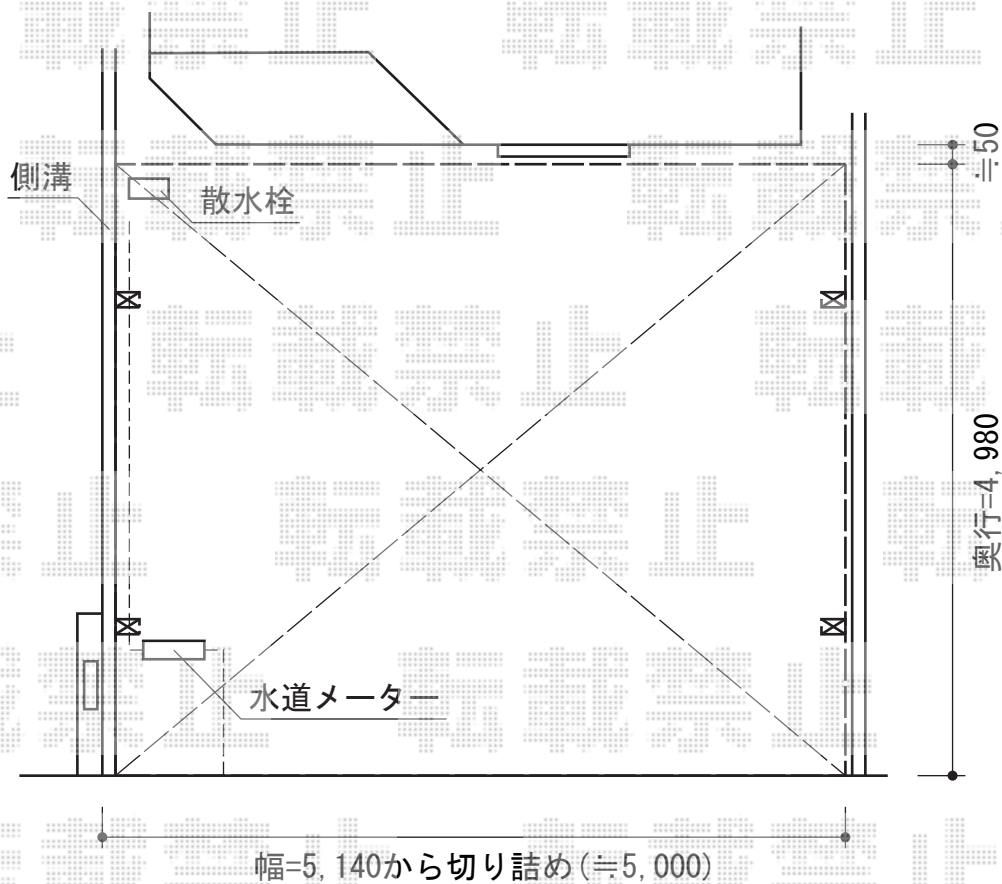

カーブポートシグマIII ワイド

トステム カーブポートシグマIII ワイド

幅=5,140mm

奥行=4,980mm

色：シャイングレー

屋根材：ポリカーボネート（ブルースモーク）

柱仕様：ロング柱23仕様（有効高 約2,300mm）

現場状況や作図制限により概略図の内容と多少の違いが生じることがございます。
施工時は、現場優先とさせて頂きたく思いますので、お立会い頂き、
最終のご指示のほど、何卒、宜しくお願い致します。