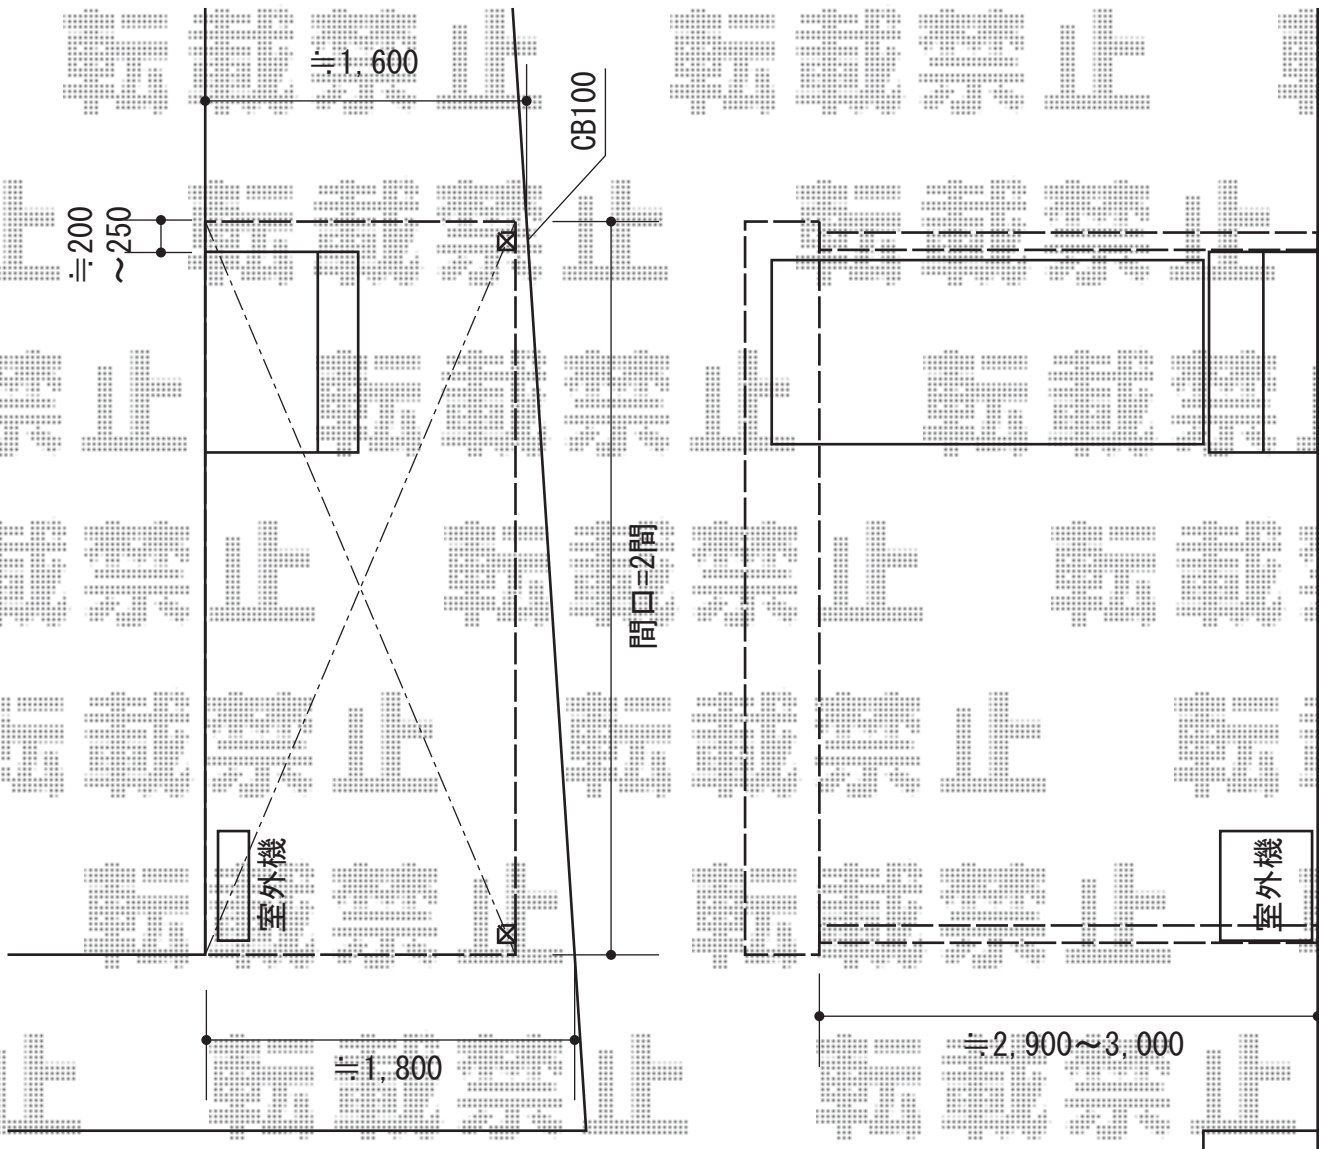

ライザーテラスII R型 テラスタイプ 単体 積雪~20cm対応

トステム ライザーテラスII R型 テラスタイプ 単体 積雪~20cm対応
間口=関東間2.0間 (柱芯々3,440mm 屋根幅3,660mm)
出幅=6尺 (1,785mm)
色: シャイングレー
屋根材: ポリカーボネート (クリアマット・すりガラス調)
柱仕様: 柱位置固定タイプ (柱2本)
施工方法: 上止め仕様

現場状況や作図制限により概略図の内容と多少の違いが生じることがございます。
施工時は、現場優先とさせて頂きたく思いますので、お立会い頂き、
最終のご指示のほど、何卒、宜しくお願い致します。