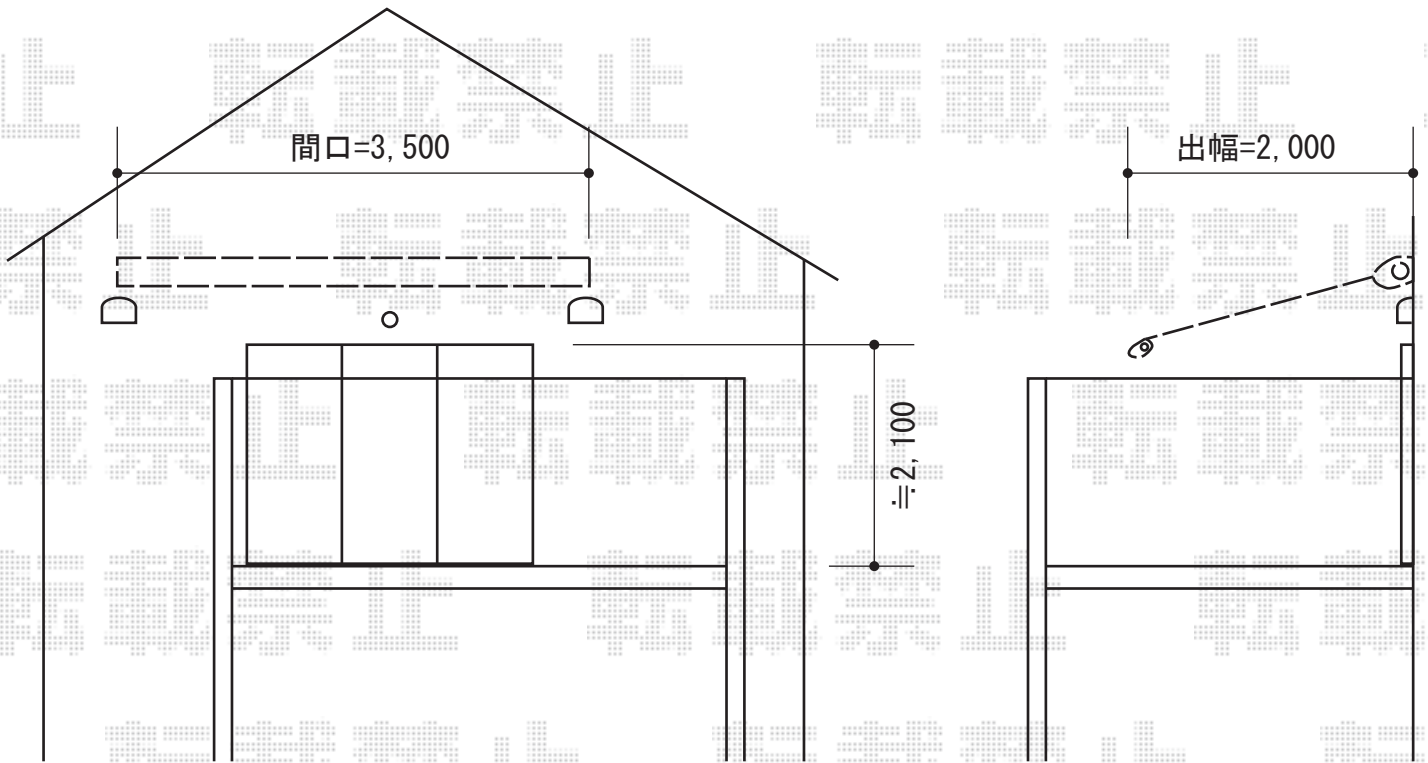

# マルキルクス フリューゲル 手動式

markilux マルキルクス フリューゲル 手動式  
間口=3,500mm  
出幅=2,000mm  
本体色：ブロンズ  
キャンパス色：スタンダードタイプ (8861 (ブラウン/ベージュ))  
駆動：手動式/外観右駆動  
クランクハンドル：長さ1,800mm  
雨ケース：あり  
フリル：形状：Bタイプ 丸波  
オプション：ベースプレート式