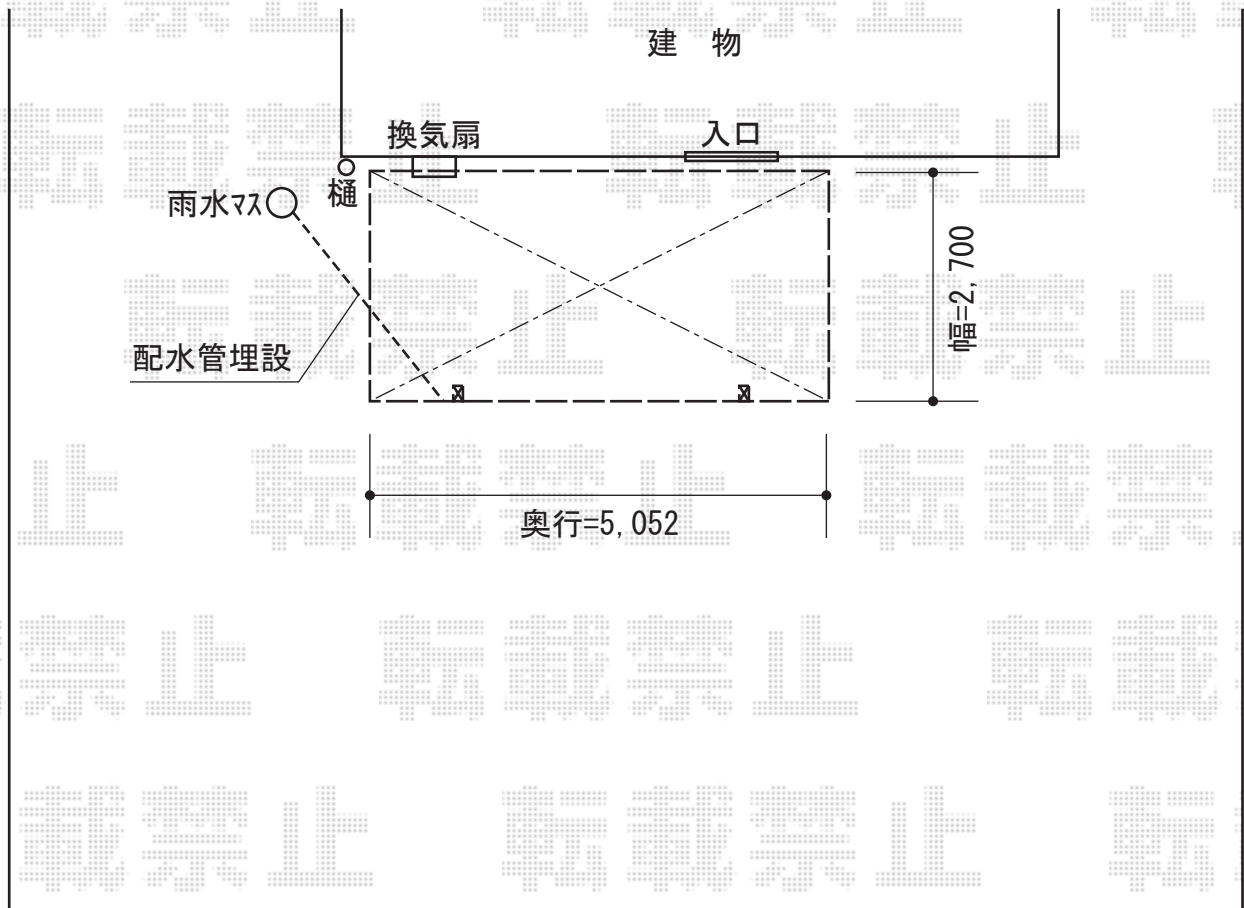

レイナポート 積雪～20cm対応

YKK AP レイナポート 積雪～20cm対応

幅=2,700mm

奥行=5,052mm

色：プラチナステン

屋根材：熱線遮断ポリカーボネート（アースブルーマット調）

柱仕様：ハイルーフ柱仕様（有効高 約2,355mm）

現場状況や作図制限により概略図の内容と多少の違いが生じることがございます。
施工時は、現場優先とさせて頂きたく思いますので、お立会い頂き、
最終のご指示のほど、何卒、宜しくお願い致します。