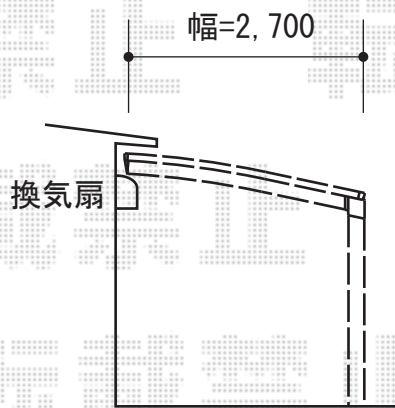

レイナポート 積雪～20cm対応

YKK AP レイナポート 積雪～20cm対応

幅=2,700mm

奥行=5,052mm

色：プラチナステン

屋根材：熱線遮断ポリカーボネート（アースブルーマット調）

柱仕様：ハイルーフ柱仕様（有効高 約2,355mm）

現場状況や作図制限により概略図の内容と多少の違いが生じることがございます。
施工時は、現場優先とさせて頂きたく思いますので、お立会い頂き、
最終のご指示のほど、何卒、宜しくお願い致します。