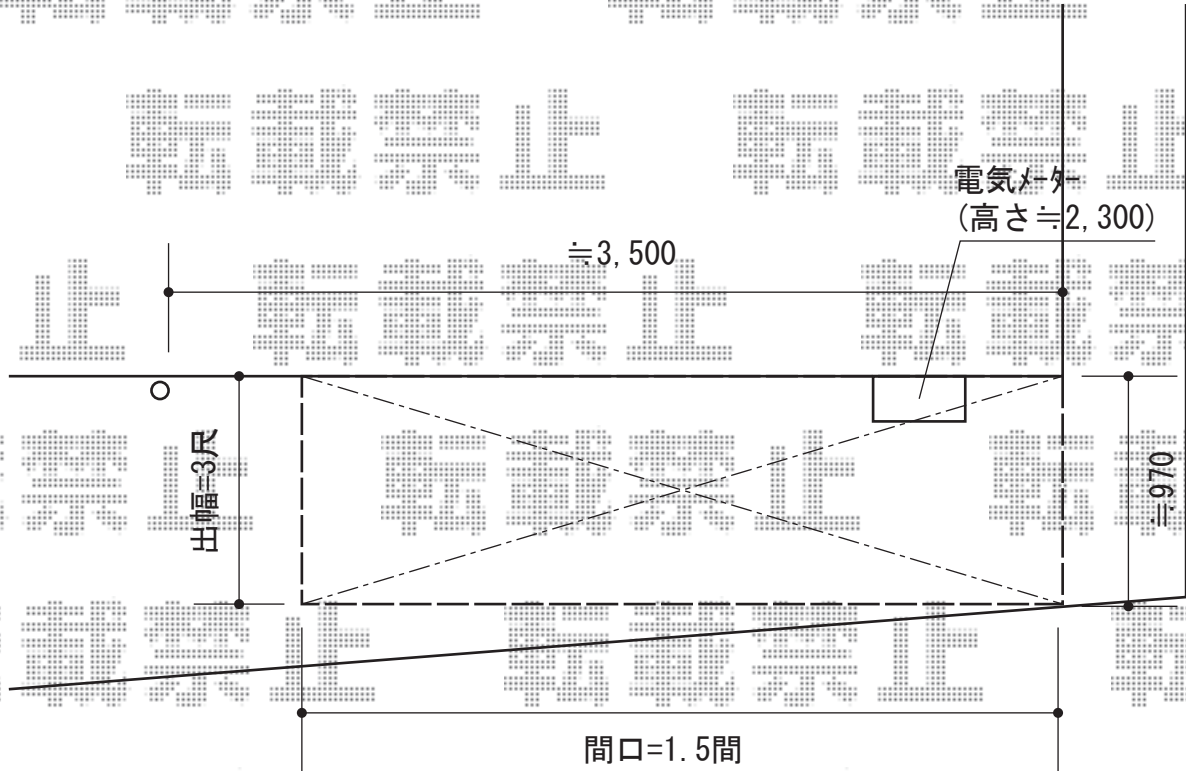

ベクターテラス R型 ルーフタイプ 単体

YKK AP ベクターテラス R型 ルーフタイプ 単体
間口=2間 (3,715mm)
出幅=3尺 (870mm)
色：プラチナステン
屋根材：ポリカーボネート（トーマイマツト）
柱仕様：持ち出しタイプ（柱無し）
施工方法：上止め仕様

現場状況や作図制限により概略図の内容と多少の違いが生じることがございます。
施工時は、現場優先とさせて頂きたく思いますので、お立会い頂き、
最終のご指示のほど、何卒、宜しくお願い致します。