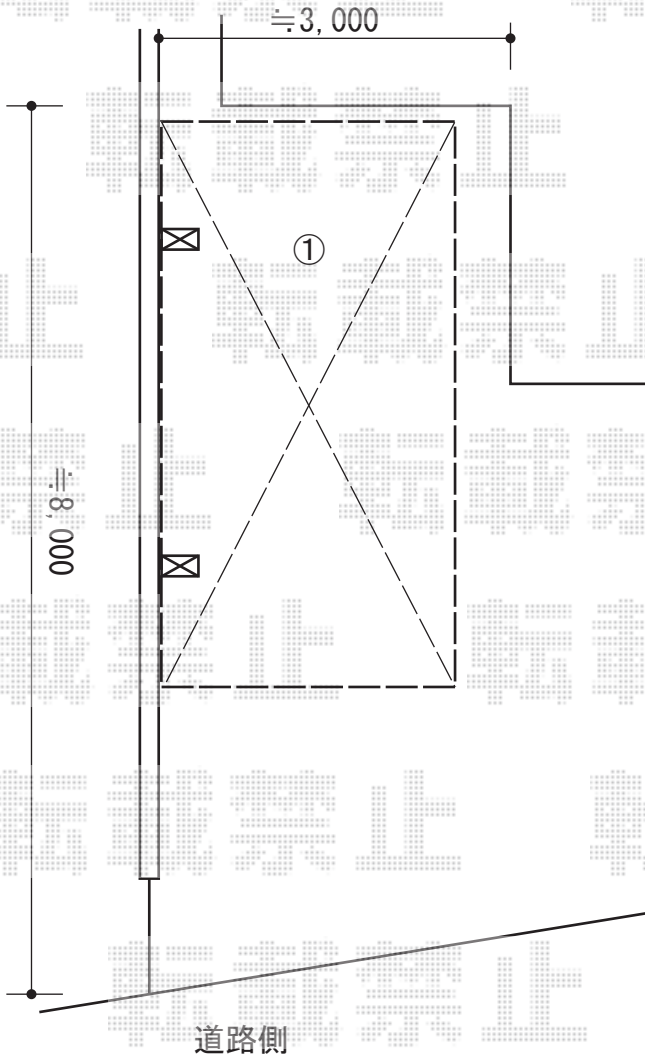

カーポート・バルコニー屋根

①Value Select プレシオサポート 積雪～20cm対応
幅=2,700mm
奥行=5,052mm
色：チャコールブラック
屋根材：熱線遮断ポリカーボネート（スカイブルーマット調）
柱仕様：ハイルーフ柱仕様（有効高 約2,250mm）

YKK AP ヴェクターテラス
吊り下げ式物干し
色：カームブラック

②YKK AP ヴェクターテラス R型 屋根タイプ 単体 積雪～20cm対応
間口=関東間1.5間（柱芯々2,448mm 屋根幅2,760mm）
出幅=4尺（1,170mm）
色：カームブラック
屋根材：熱線遮断ポリカーボネート（アースブルーマット調）
柱仕様：柱奥行移動タイプ（柱2本）

現場状況や作図制限により概略図の内容と多少の違いが生じることがございます。
施工時は、現場優先とさせて頂きたく思いますので、お立会い頂き、
最終のご指示のほど、何卒、宜しくお願い致します。

EX-SHOP
HTTP://WWW.EX-SHOP.NET

担当：小林

全ての著作権は、エクスショップに帰属します。当社とのお取引目的外の使用・複製・転載禁止となっております。