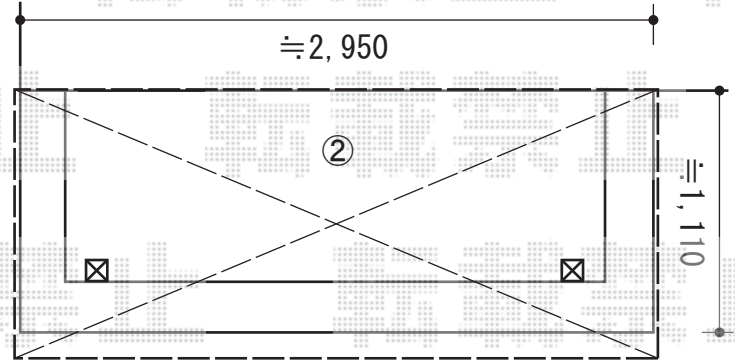

カーポート・バルコニー屋根

①Value Select プレシオサポート 積雪～20cm対応
幅=2,700mm
奥行=5,052mm
色：チャコールブラック
屋根材：熱線遮断ポリカーボネート（スカイブルーマット調）
柱仕様：ハイルーフ柱仕様（有効高 約2,250mm）

YKK AP ヴェクターテラス
吊り下げ式物干し
色：カームブラック

②YKK AP ヴェクターテラス R型 屋根タイプ 単体 積雪～20cm対応
間口=関東間1.5間（柱芯々2,448mm 屋根幅2,760mm）
出幅=4尺（1,170mm）
色：カームブラック
屋根材：熱線遮断ポリカーボネート（アースブルーマット調）
柱仕様：柱奥行移動タイプ（柱2本）