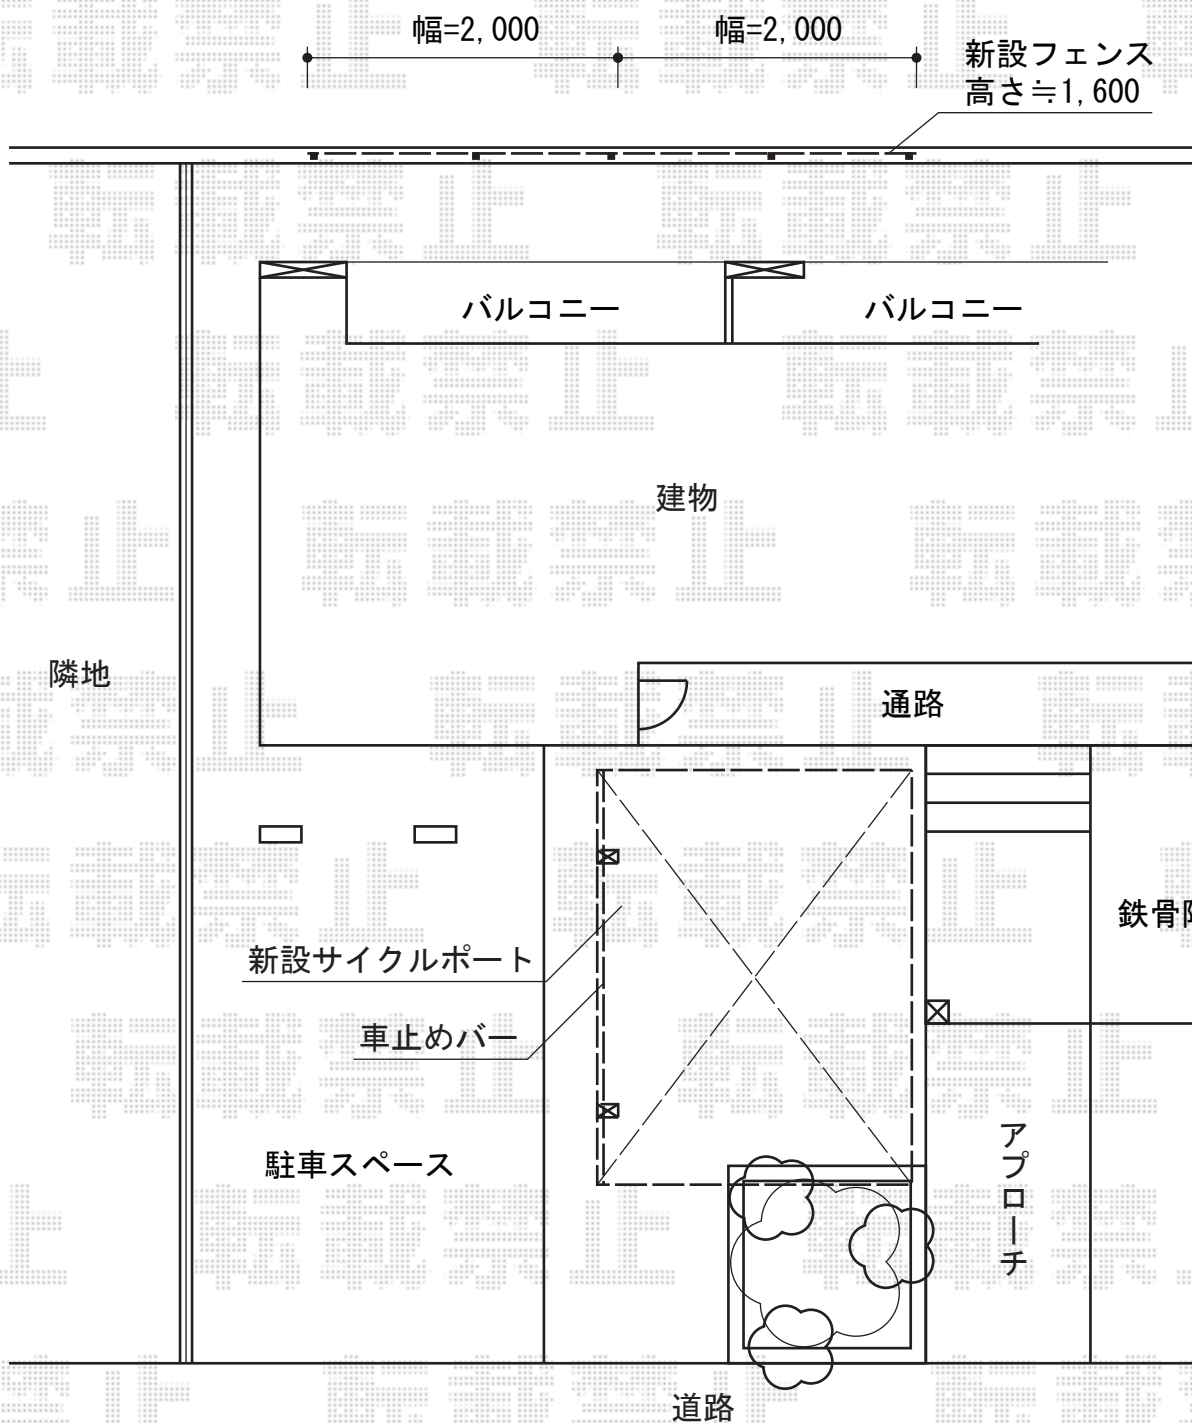

サイクルポート・フェンス

Value Select プレシオスポート ミニ 積雪~20cm対応
 幅=2,100mm
 奥行=2,904mm
 色:【仮】ノーブルステン
 屋根材:ポリカーボネート(スカイブルー)
 柱仕様:標準柱仕様(有効高 約1,814mm)

TOEX ハイスクリーンフェンスA型
 本体1枚(W×H)=(1,968×1,600mm) (¥49,500) ×2枚
 柱仕様:T-16(¥9,200) ×5本
 継手セット:(¥550) ×2セット
 端部キャップ:(¥660) ×1セット
 色:シャイングレー

現場状況や作図制限により概略図の内容と多少の違いが生じることがございます。
 施工時は、現場優先とさせて頂きたく思いますので、お立会い頂き、
 最終のご指示のほど、何卒、宜しくお願い致します。

EX-SHOP
 HTTP://WWW.EX-SHOP.NET

担当:本田