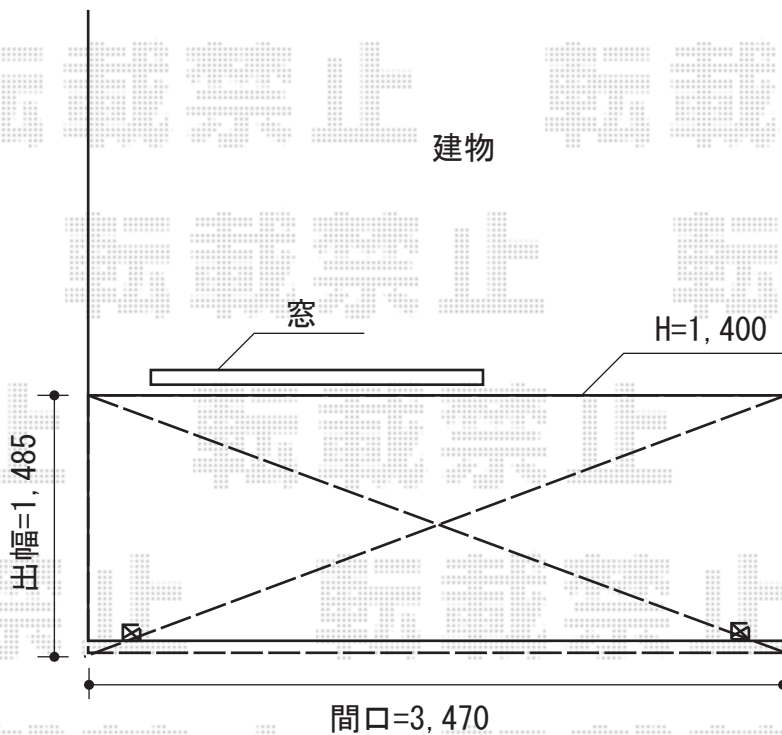

ライザーテラスII R型 屋根タイプ 単体 積雪～20cm対応

トステム ライザーテラスII R型 屋根タイプ 単体 積雪～20cm対応
間口=関東間2.0間 (柱芯々3,440mm 屋根幅3,660mm)
出幅=5尺 (1,485mm)
色：シャイングレー
屋根材：ポリカーボネート (ブルースモーク)
柱仕様：柱奥行移動タイプ (柱2本)
施工方法：上止め仕様
柱固定部品仕様：中間用×2

トステム 吊り下げ式物干し 標準 2本入
色：シャイングレー

現場状況や作図制限により概略図の内容と多少の違いが生じることがございます。
施工時は、現場優先とさせて頂きたく思いますので、お立会い頂き、
最終のご指示のほど、何卒、宜しくお願い致します。

EX-SHOP
HTTP://WWW.EX-SHOP.NET

担当：岡本