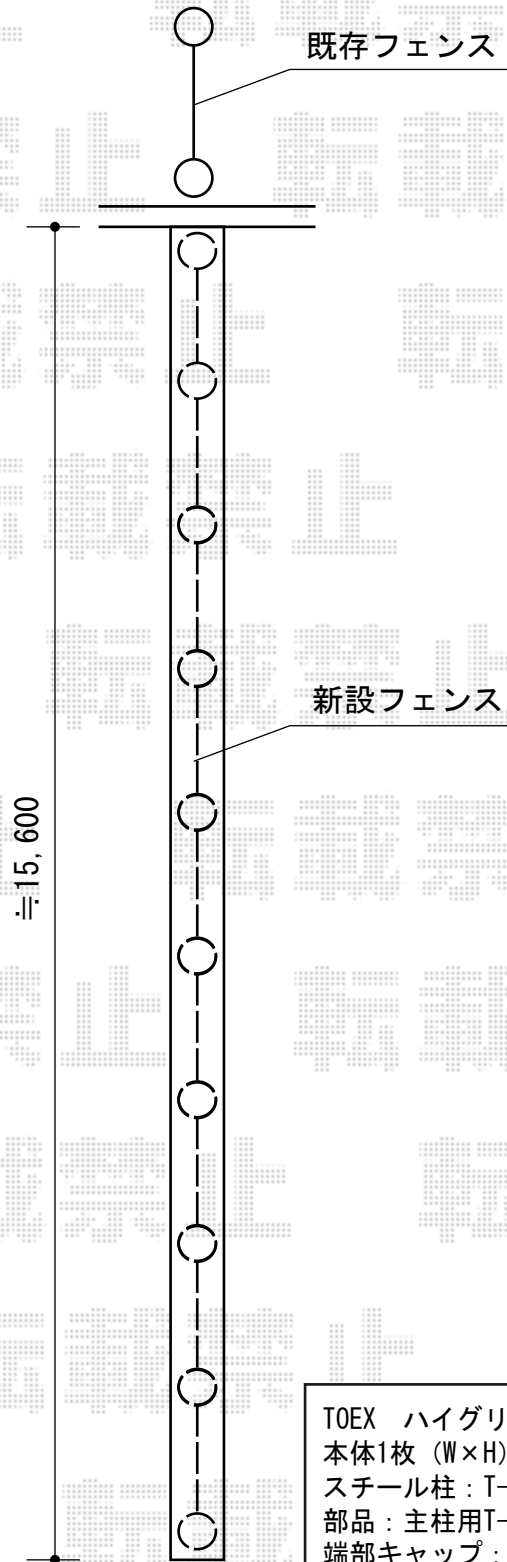

# ハイグリッドフェンスN1型 間仕切りタイプ

TOEX ハイグリッドフェンスN1型 間仕切りタイプ  
本体1枚 (W×H) = (2,000mm×1,000mm) (¥11,400) × 8枚  
スチール柱 : T-10(¥2,300) × 9本  
部品 : 支柱用T-10(¥2,700) × 7/端柱用T-10(¥2,300) × 2  
端部キャップ : (¥400) × 2セット  
色 : アイボリーホワイト

現場状況や作図制限により概略図の内容と多少の違いが生じることがございます。  
施工時は、現場優先とさせて頂きたく思いますので、お立会い頂き、  
最終のご指示のほど、何卒、宜しくお願い致します。

EX-SHOP  
HTTP://WWW.EX-SHOP.NET

担当 : 吉岡

全ての著作権は、エクスショップに帰属します。当社とのお取引目的外の使用・複製・転載禁止となっております。