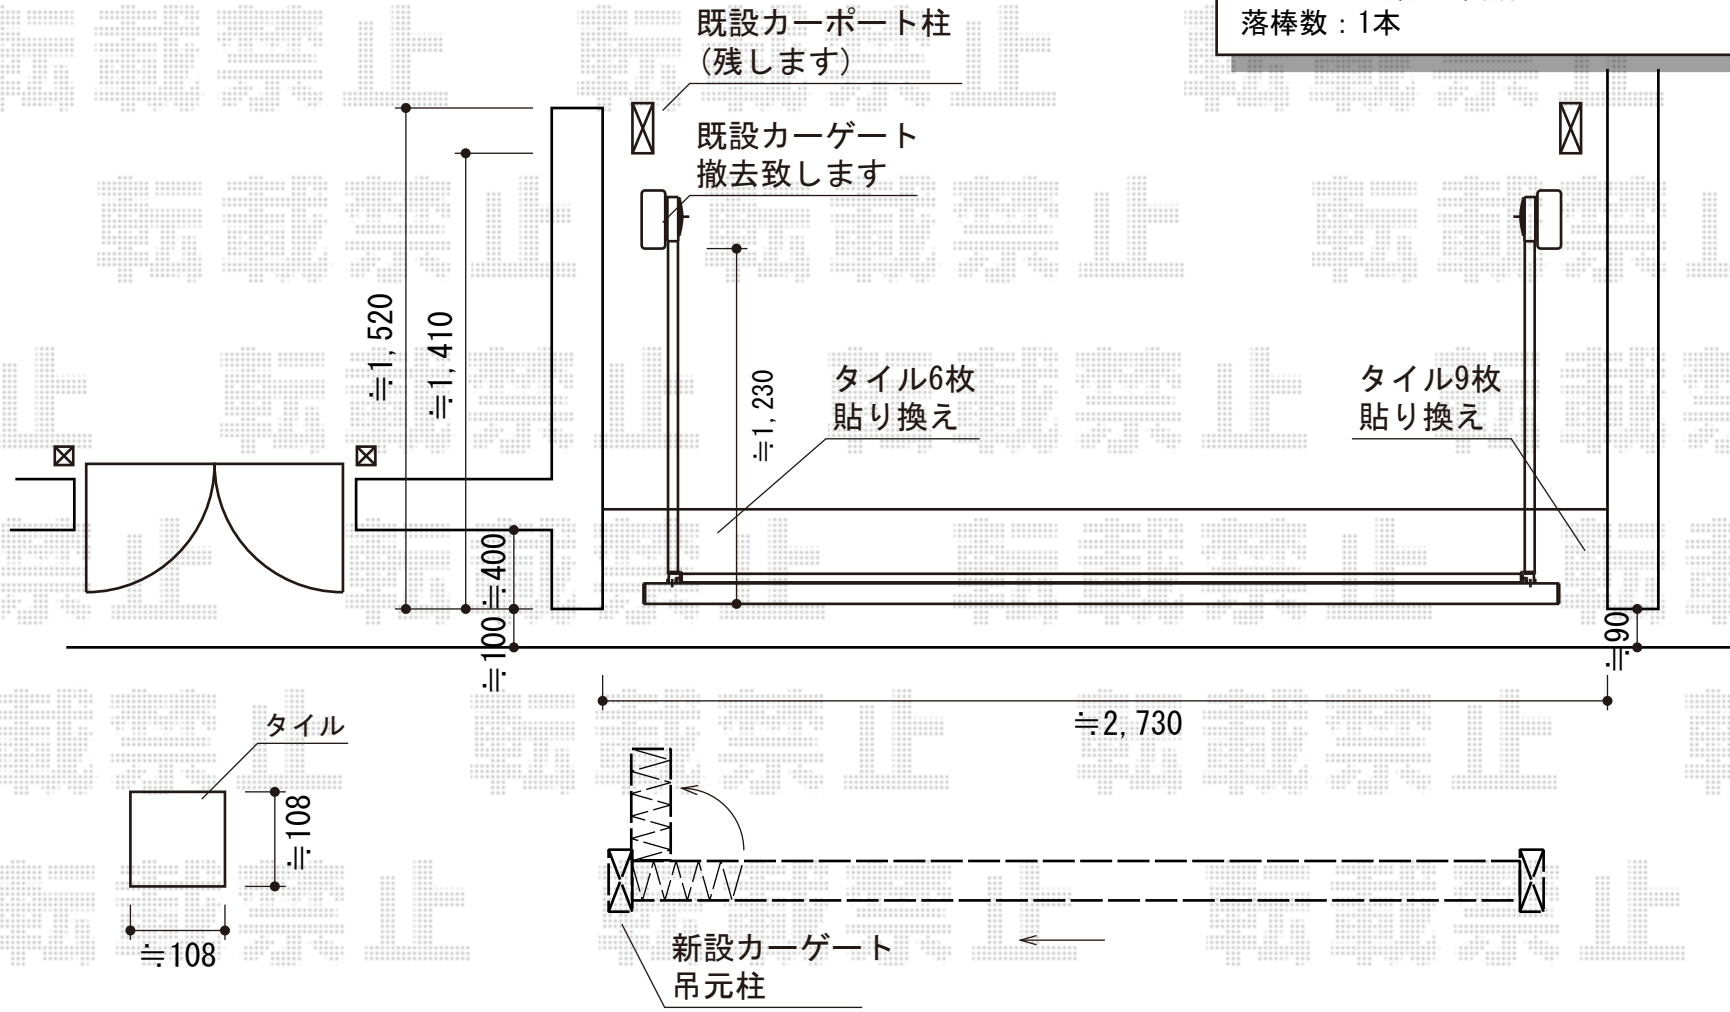

トリップゲート PA型 ノンレール 片開き

Value Select トリップゲート PA型 ノンレール 片開き
 開口幅=2,626mm
 全幅=2,726mm
 たたみ幅=299mm
 高さ=1,182mm
 色：ステンカラー
 キャスター数：2箇所
 落棒数：1本

現場状況や作図制限により概略図の内容と多少の違いが生じることがございます。
 施工時は、現場優先とさせて頂きたく思いますので、お立会い頂き、
 最終のご指示のほど、何卒、宜しくお願い致します。