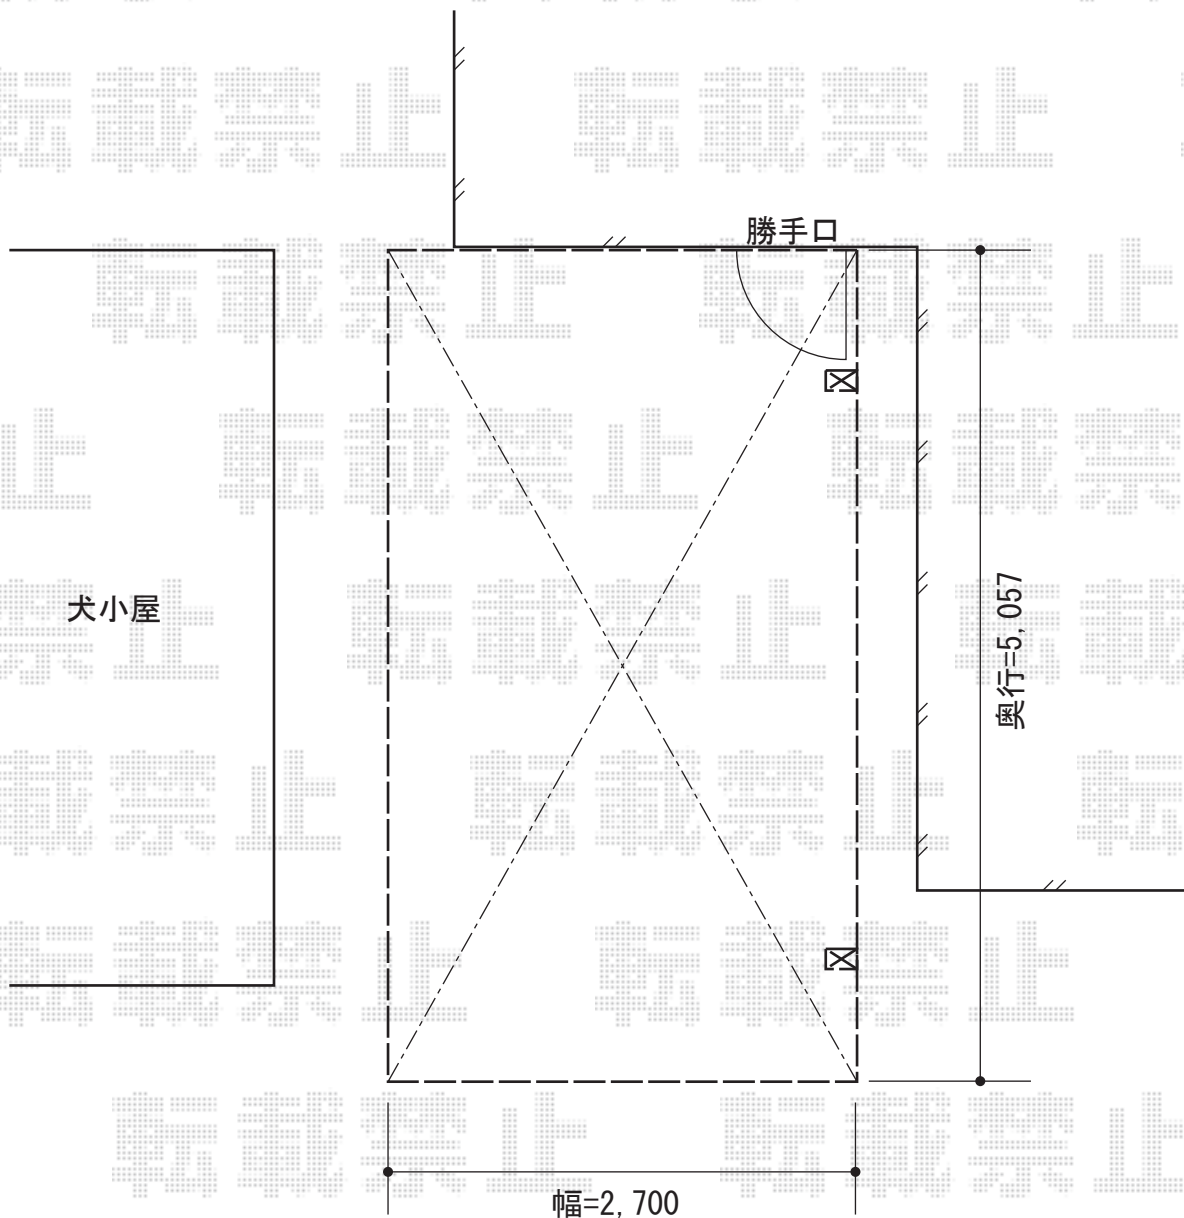

カムフィNex R 積雪～20cm対応

三協アルミ カムフィNex R 積雪～20cm対応  
幅=2,700mm  
奥行=5,057mm  
色：アーバングレー  
屋根材：熱線遮断FRP板（かすみ調タイプ）  
柱仕様：H23（有効高 約2,300mm）

現場状況や作図制限により概略図の内容と多少の違いが生じることがございます。  
施工時は、現場優先とさせて頂きたく思いますので、お立会い頂き、  
最終のご指示のほど、何卒、宜しくお願い致します。