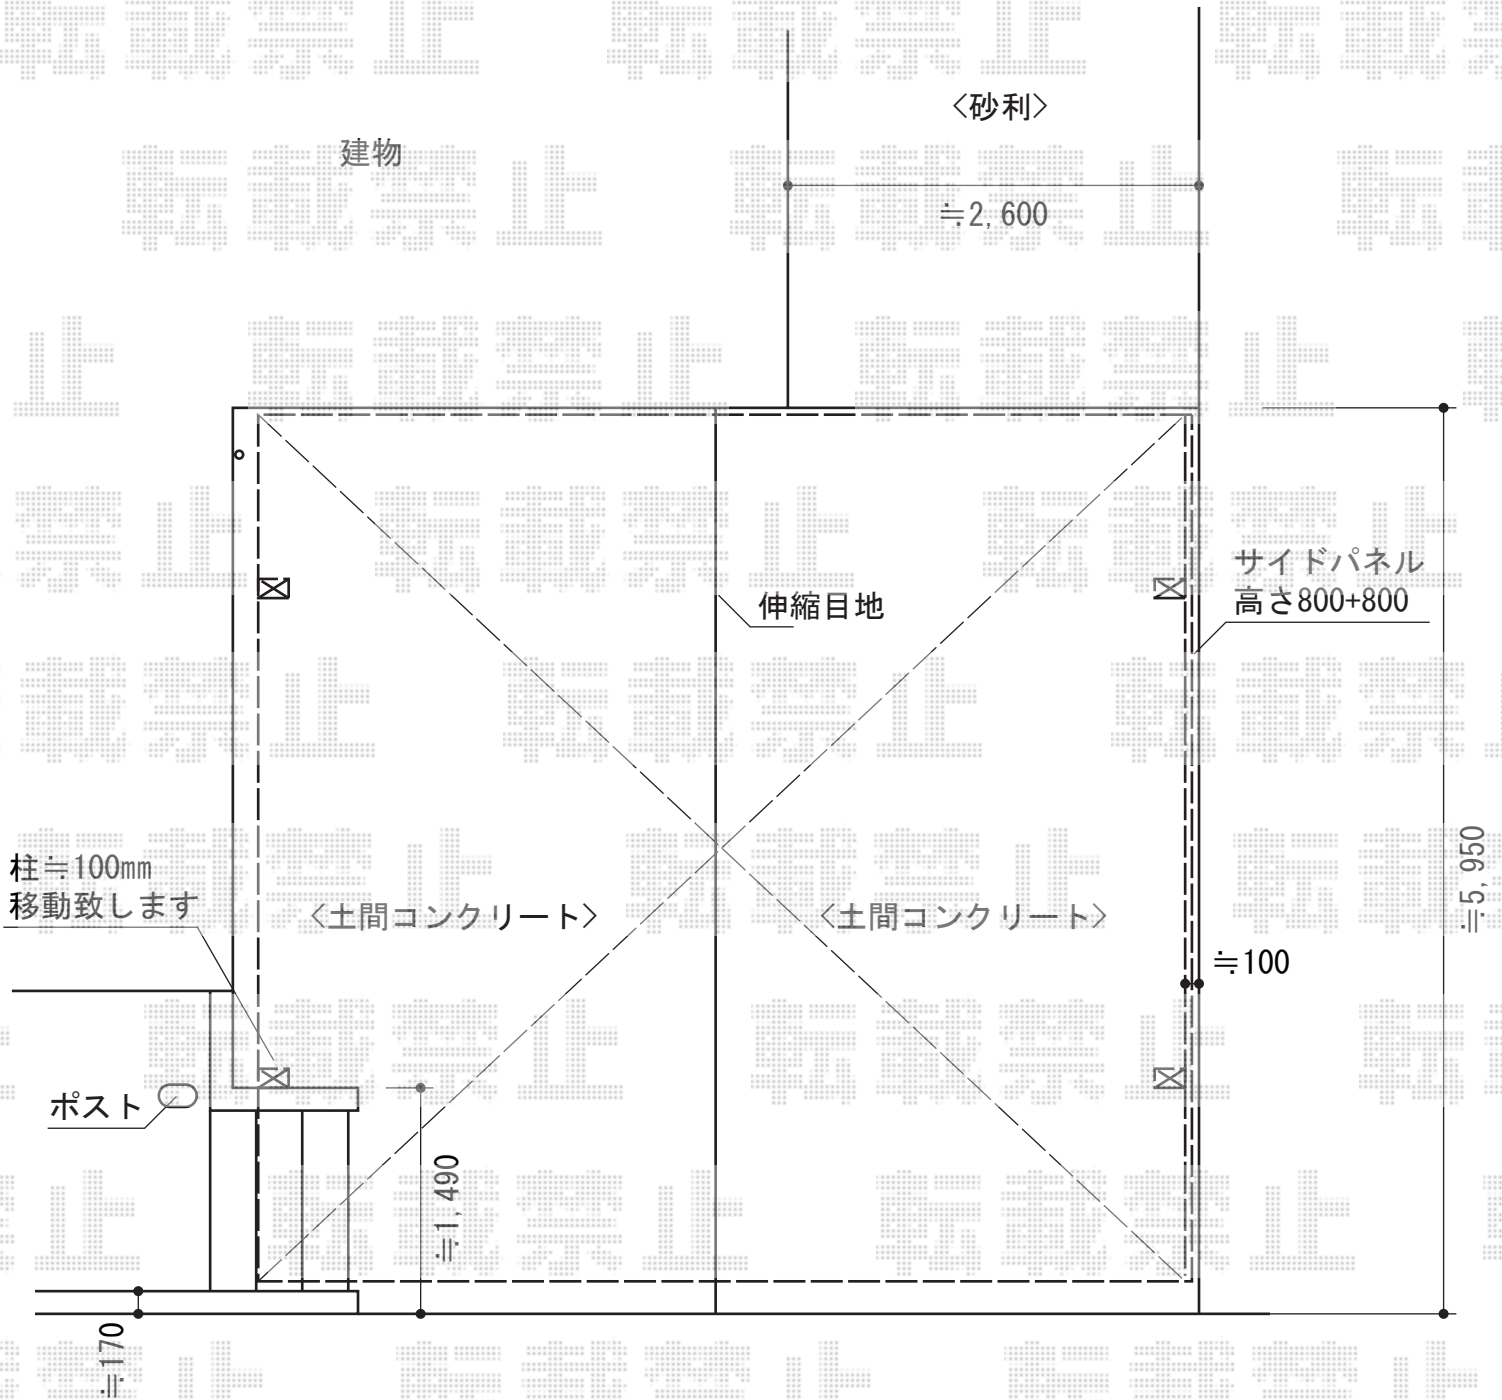

カーブポートシグマIII ワイド 積雪～30cm対応

- トステム カーブポートシグマIII ワイド 積雪～30cm対応
幅=6,060mm
奥行=5,686mm
色：シャイングレー
屋根材：熱線吸収ポリカーボネート（ライトブルーマット調）
柱仕様：ロング柱28仕様（有効高 約2,800mm）
トステム サイドパネル 2段 H800+H800 57用
色：シャイングレー
パネル材：熱線吸収ポリカーボネート（ライトブルーマット調）
トステム 柱ガード 1本
トステム 屋根材ホルダー 2セット

現場状況や作図制限により概略図の内容と多少の違いが生じることがございます。
施工時は、現場優先とさせていただきますので、お立会い頂き、
最終のご指示のほど、何卒、宜しくお願い致します。

EX-SHOP
HTTP://WWW.EX-SHOP.NET

担当：本田