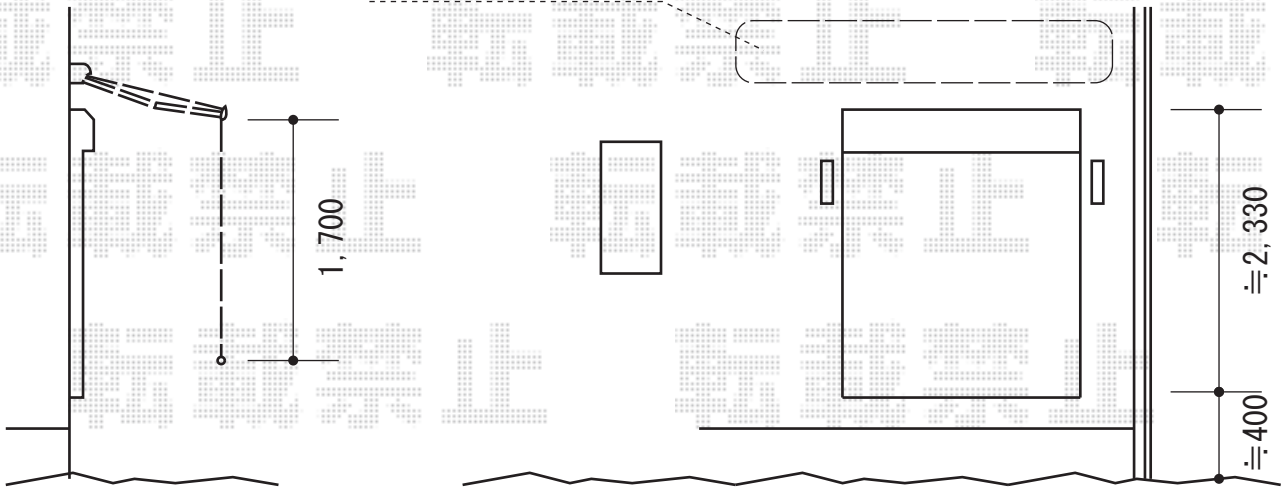

彩鳥CR型 ボックスタイプ 手動式

施工に際して、取付け高さ・角度のご確認を頂けますよう、
お願い致します。

オーニング新設位置

トステム 彩鳥CR型 ボックスタイプ 手動式

間口=関東間1.5間 (2,730mm)

出幅=1,250mm

本体色：シャイングレー

キャンバス色：ポリエステル (ライトベージュ)

駆動：手動式/外観左駆動 特注

クランクハンドル：長さ1,700mm

ロールスクリーンライトベージュ

追加部材：ベースプレート一式

現場状況や作図制限により概略図の内容と多少の違いが生じることがございます。
施工時は、現場優先とさせて頂きたく思いますので、お立会い頂き、
最終のご指示のほど、何卒、宜しくお願い致します。

EX-SHOP
HTTP://WWW.EX-SHOP.NET

担当：小林

全ての著作権は、エクスショップに帰属します。当社とのお取引目的外の使用・複製・転載禁止となっております。