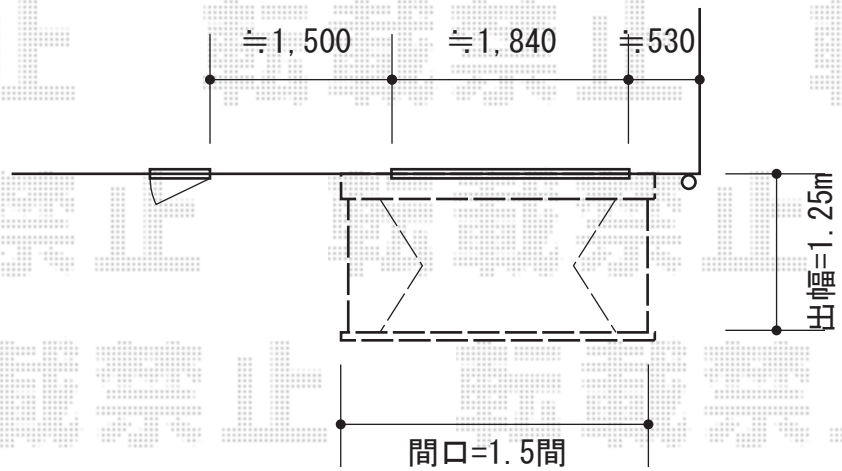

彩鳥CR型 ボックスタイプ 手動式

施工に際して、取付け高さ・角度のご確認を頂けますよう、
お願い致します。

オーニング新設位置

トステム 彩鳥CR型 ボックスタイプ 手動式

間口=関東間1.5間 (2,730mm)

出幅=1,250mm

本体色：シャイングレー

キャンバス色：ポリエステル (ライトベージュ)

駆動：手動式/外観左駆動 特注

クランクハンドル：長さ1,700mm

ロールスクリーンライトベージュ

追加部材：ベースプレート一式

現場状況や作図制限により概略図の内容と多少の違いが生じることがございます。
施工時は、現場優先とさせて頂きたく思いますので、お立会い頂き、
最終のご指示のほど、何卒、宜しくお願い致します。

EX-SHOP
HTTP://WWW.EX-SHOP.NET

担当：小林

全ての著作権は、エクスショップに帰属します。当社とのお取引目的外の使用・複製・転載禁止となっております。