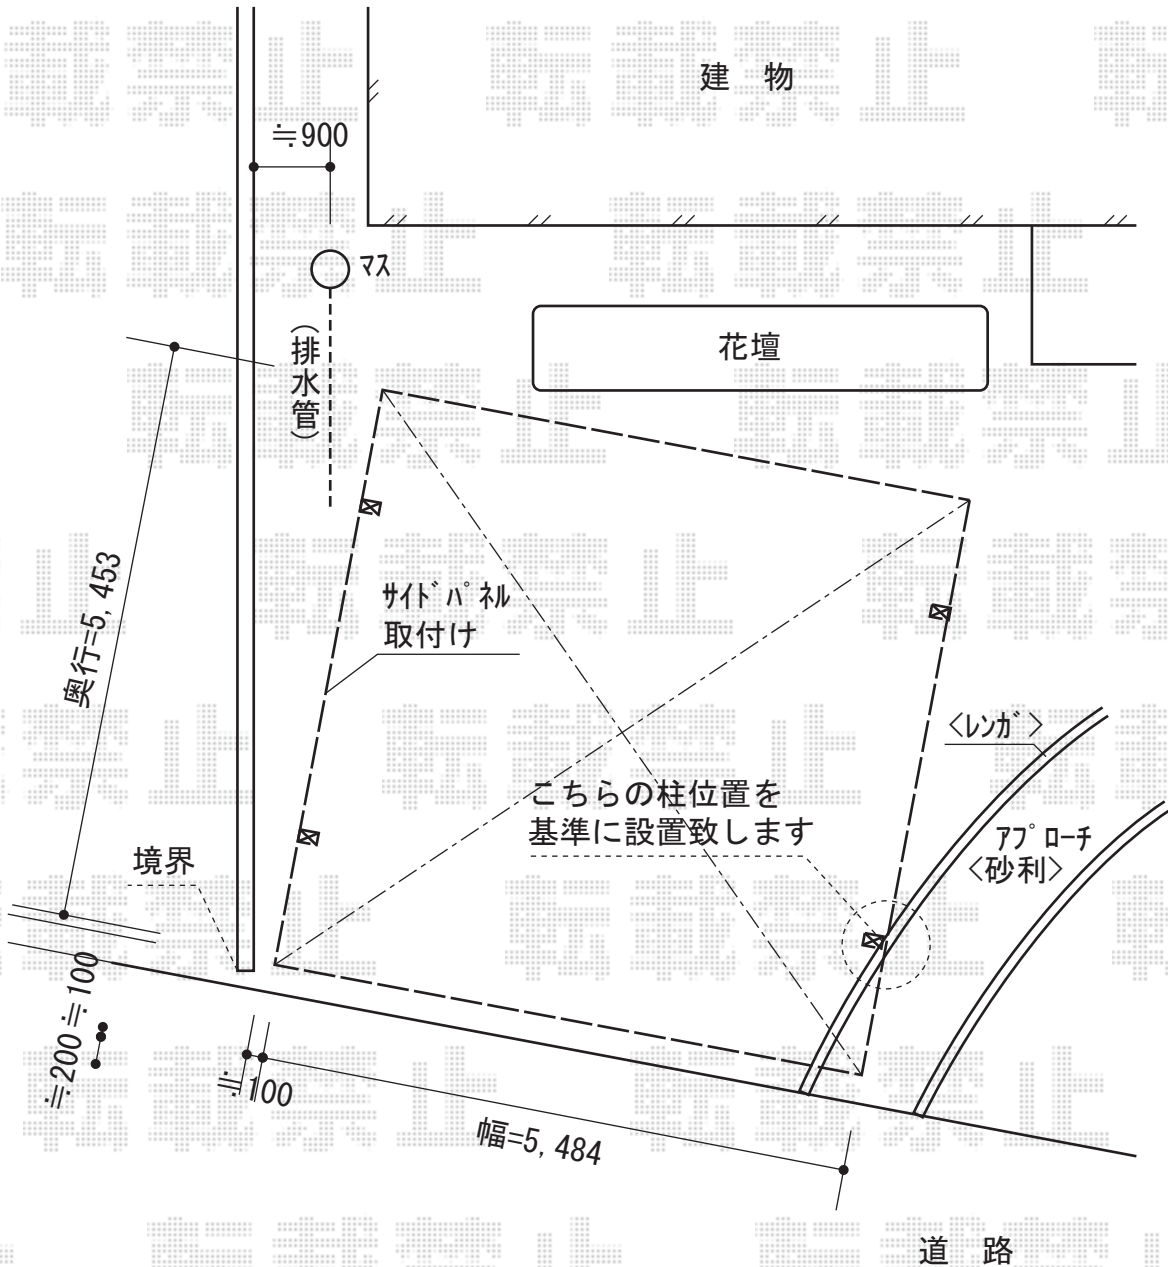

テリオSPORTIII 3000 2台用 4本柱 積雪~100cm対応

トステム テリオSPORTIII 3000 2台用 4本柱 積雪~100cm対応

幅=5,484mm

奥行=5,453mm

色：オータムブラウン

屋根材：スチール折板（ペフ無）

柱仕様：ロング柱25仕様（有効高 約2,500mm）

トステム テリオSPORTIII サイドパネル 標準タイプ 角柱タイプ 4本柱仕様

奥行サイズ：55用

高さ=標準タイプ2段

色：オータムブラウン

パネル材：ポリカーボネート（ブルースモーク）

トステム テリオSPORTIII サイドパネル 台形タイプ 角柱タイプ 4本柱仕様

奥行サイズ：55用

色：オータムブラウン

パネル材：ポリカーボネート（ブルースモーク）