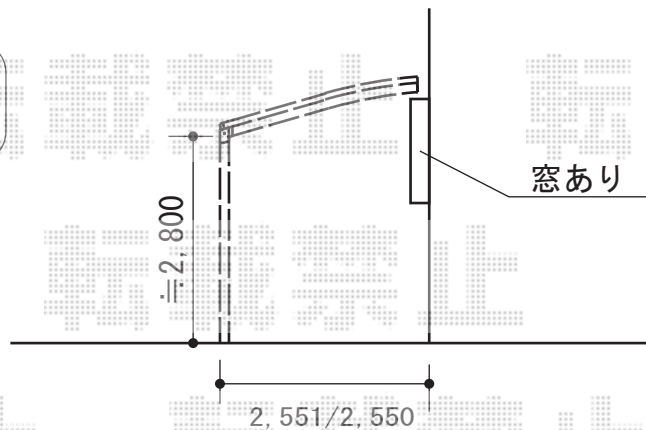

カーブポートシグマIII 積雪～30cm対応

ハツリ2ヶ所あり
残土処分あり

トステム カーブポートシグマIII 積雪～30cm対応
 幅=2,551mm
 奥行=4,980mm
 色：オータムブラウン
 屋根材：ポリカーボネート（ブルースモーク）
 柱仕様：ロング柱28仕様（有効高 約2,800mm）

現場状況や作図制限により概略図の内容と多少の違いが生じることがございます。
 施工時は、現場優先とさせて頂きたく思いますので、お立会い頂き、
 最終のご指示のほど、何卒、宜しくお願い致します。