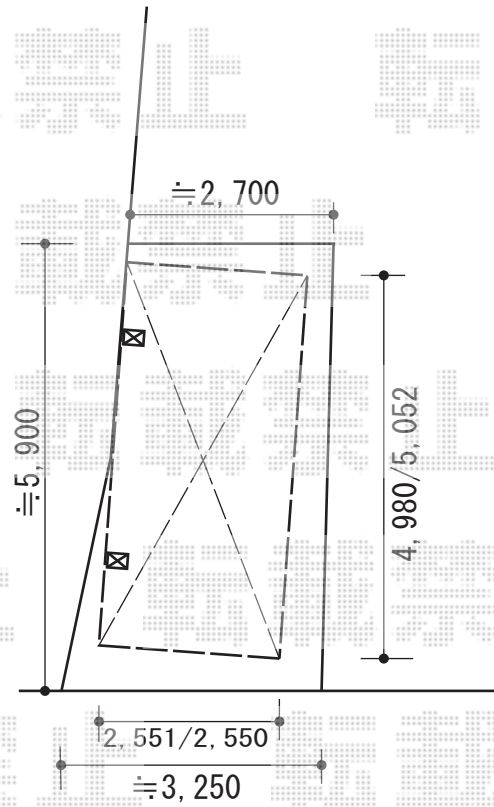

カーブポートシグマIII 積雪～30cm対応

ハツリ2ヶ所あり
残土処分あり

トステム カーブポートシグマIII 積雪～30cm対応
 幅=2,551mm
 奥行=4,980mm
 色：オータムブラウン
 屋根材：ポリカーボネート（ブルースモーク）
 柱仕様：ロング柱28仕様（有効高 約2,800mm）

現場状況や作図制限により概略図の内容と多少の違いが生じることがございます。
 施工時は、現場優先とさせて頂きたく思いますので、お立会い頂き、
 最終のご指示のほど、何卒、宜しくお願い致します。