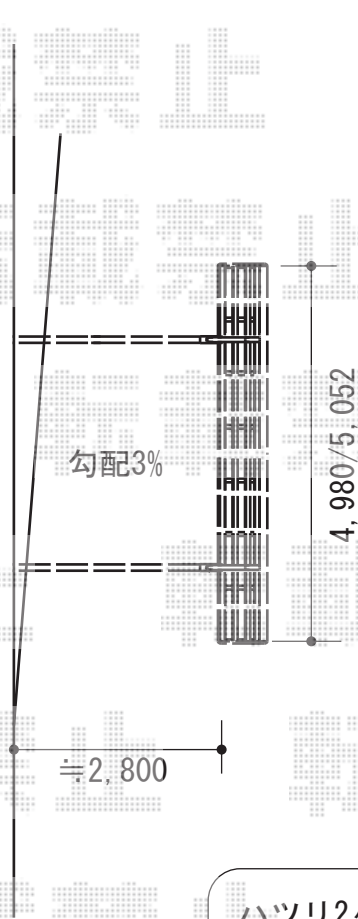

カーブポートシグマIII 積雪～30cm対応

ハツリ2ヶ所あり
残土処分あり

トステム カーブポートシグマIII 積雪～30cm対応
 幅=2,551mm
 奥行=4,980mm
 色：オータムブラウン
 屋根材：ポリカーボネート（ブルースモーク）
 柱仕様：ロング柱28仕様（有効高 約2,800mm）

現場状況や作図制限により概略図の内容と多少の違いが生じることがございます。
 施工時は、現場優先とさせて頂きたく思いますので、お立会い頂き、
 最終のご指示のほど、何卒、宜しくお願い致します。