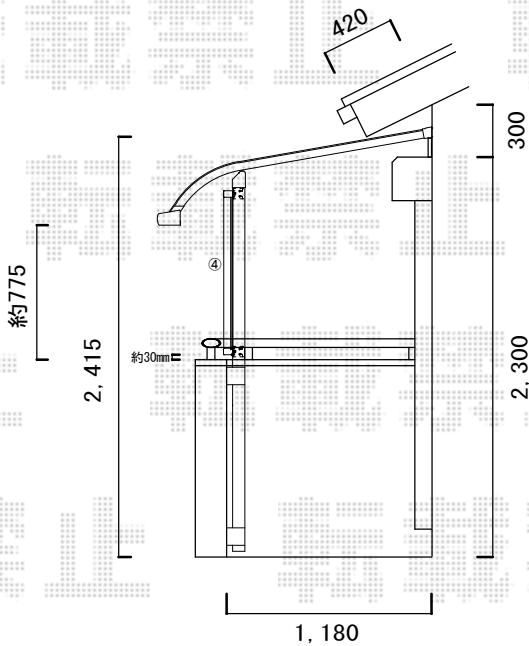

ライザーテラスII R型 屋根タイプ 単体 積雪～20cm対応

トステム ライザーテラスII R型 屋根タイプ 単体 積雪～20cm対応
 間口=関東間2.5間通し (柱芯々4,350mm 屋根幅4,570mm)
 出幅=6尺 (1,785mm)
 色: オータムブラウン
 屋根材: ポリカーボネート (クリアマット・すりガラス調)
 柱仕様: 柱奥行移動タイプ (柱2本)
 施工方法: 下止め仕様
 オプション: 吊り下げ物干し標準2本入
 オプション: 前面パネル1段 開