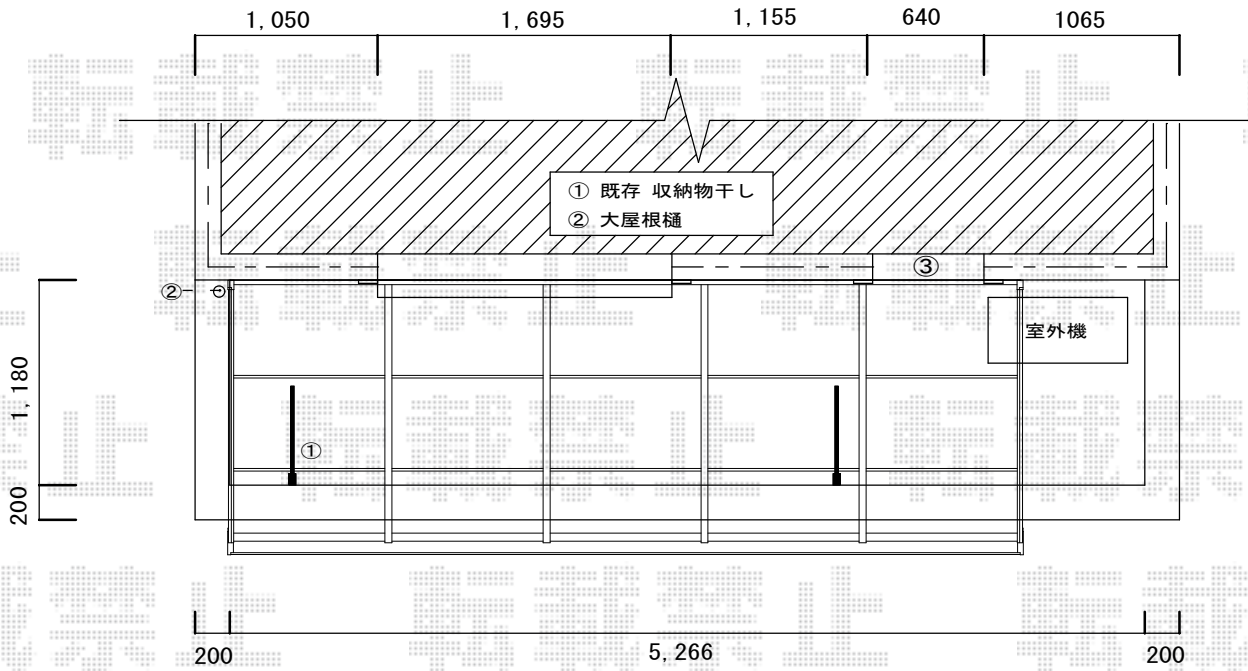

ライザーテラスII R型 屋根タイプ 単体 積雪～20cm対応

トステム ライザーテラスII R型 屋根タイプ 単体 積雪～20cm対応
 間口=関東間2.5間通し (柱芯々4,350mm 屋根幅4,570mm)
 出幅=6尺 (1,785mm)
 色: オータムブラウン
 屋根材: ポリカーボネート (クリアマット・すりガラス調)
 柱仕様: 柱奥行移動タイプ (柱2本)
 施工方法: 下止め仕様
 オプション: 吊り下げ物干し標準2本入
 オプション: 前面パネル1段 開