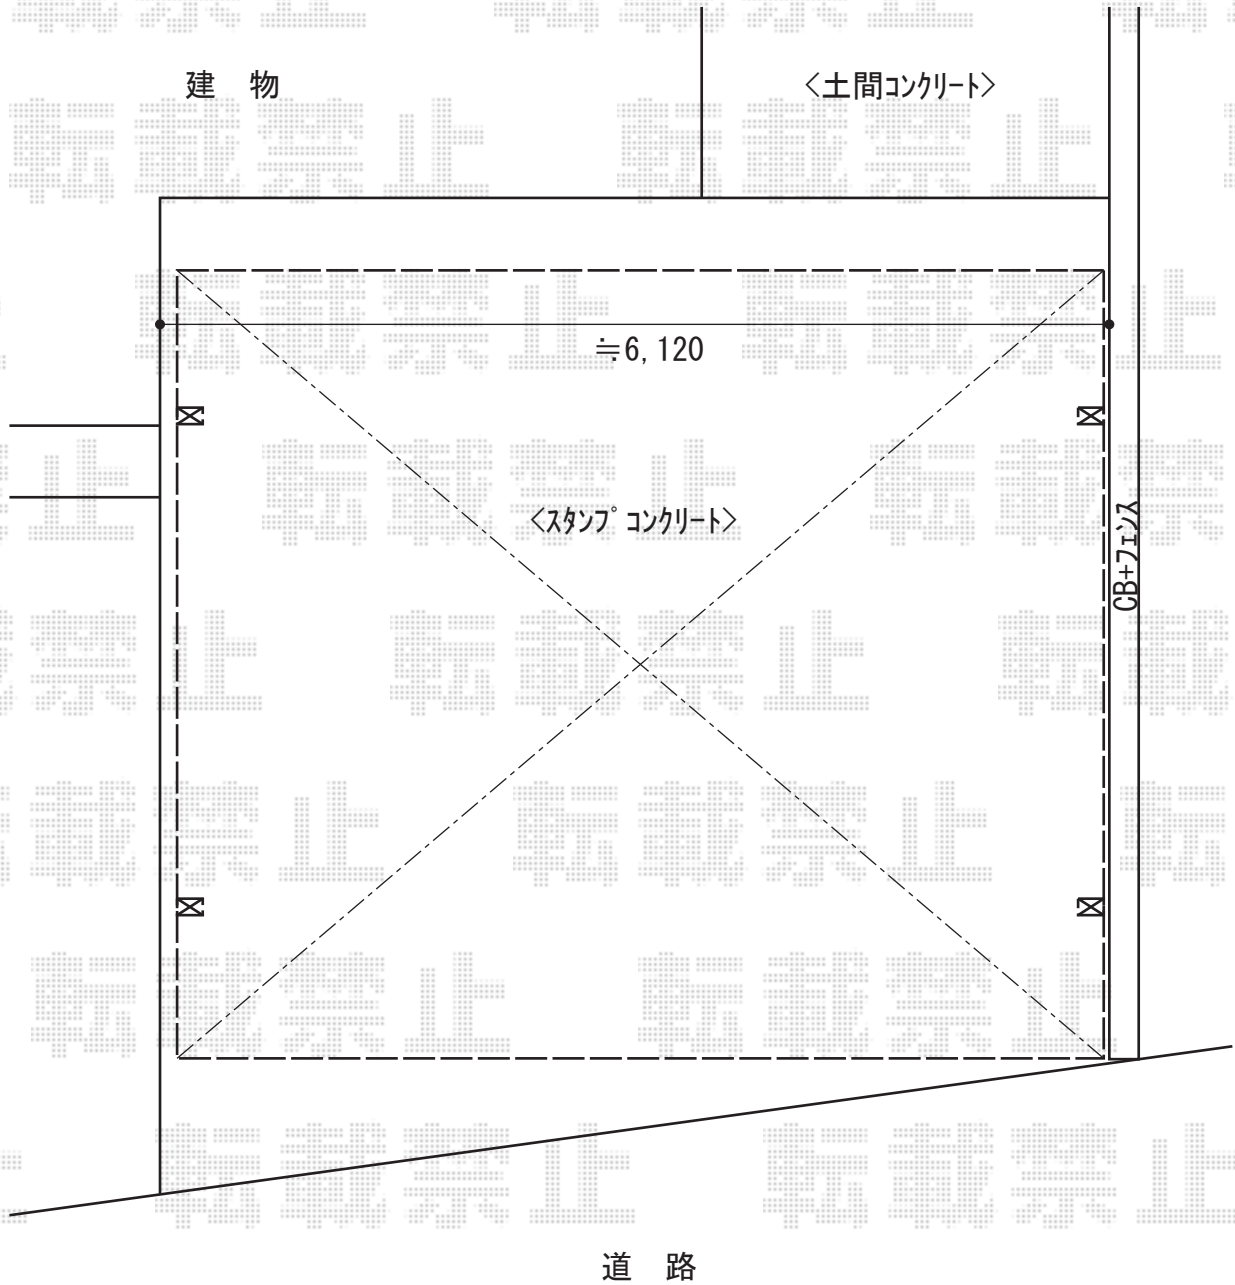

カーブポートシグマIII ワイド 積雪～30cm対応

トステム カーブポートシグマIII ワイド 積雪～30cm対応
幅=6,060mm
奥行=4,980mm
色：シャイングレー
屋根材：熱線吸収アクアポリカーボネート（ライトブルー）
柱仕様：ロング柱28仕様（有効高 約2,800mm）

現場状況や作図制限により概略図の内容と多少の違いが生じることがございます。
施工時は、現場優先とさせて頂きたく思いますので、お立会い頂き、
最終のご指示のほど、何卒、宜しくお願い致します。